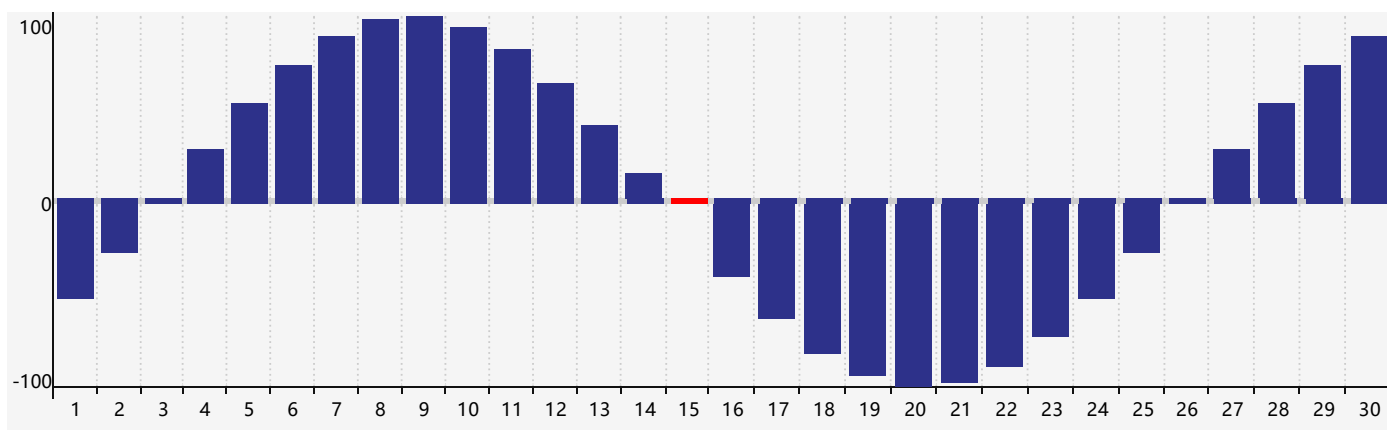

### 智力節律曲线图 - 2019年4月

### 情感節律曲线图 - 2019年4月

### 身體節律曲线图 - 2019年4月

公曆2019年四月 農曆己亥年 [豬年]

星期日	星期一	星期二	星期三	星期四	星期五	星期六
廿五 31 情感臨界日	廿六 1	廿七 2	廿八 3	廿九 4	清明 初一 5	初二 6
初三 7	初四 8	初五 9	初六 10	初七 11	初八 12	初九 13
初十 14	十一 15 身體臨界日	十二 16	十三 17	十四 18	十五 19	穀雨 十六 20
十七 21 智力臨界日	十八 22	十九 23	二十 24	廿一 25	廿二 26	廿三 27
廿四 28 情感臨界日	廿五 29	廿六 30	廿七 1	廿八 2	廿九 3	三十 4