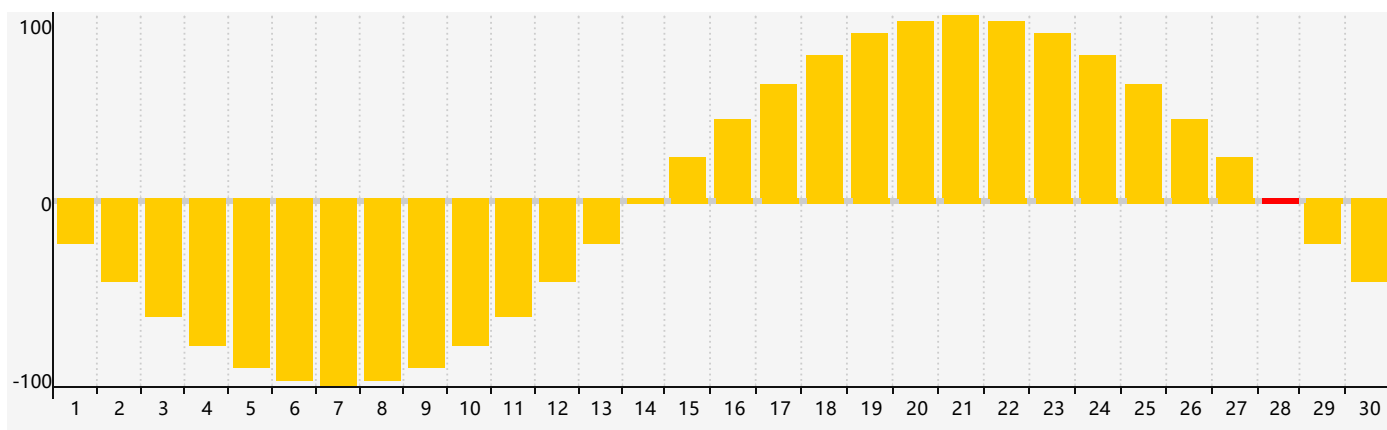

### 智力節律曲线图 - 2019年4月

### 情感節律曲线图 - 2019年4月

### 身體節律曲线图 - 2019年4月

公曆2019年四月 農曆己亥年 [豬年]

星期日	星期一	星期二	星期三	星期四	星期五	星期六
廿五 31 情感臨界日	廿六 1	廿七 2	廿八 3	廿九 4	清明 初一 5	初二 6
初三 7	初四 8	初五 9	初六 10	初七 11	初八 12	初九 13
初十 14	十一 15 身體臨界日	十二 16	十三 17	十四 18	十五 19	穀雨 十六 20
十七 21 智力臨界日	十八 22	十九 23	二十 24	廿一 25	廿二 26	廿三 27
廿四 28 情感臨界日	廿五 29	廿六 30	廿七 1	廿八 2	廿九 3	三十 4