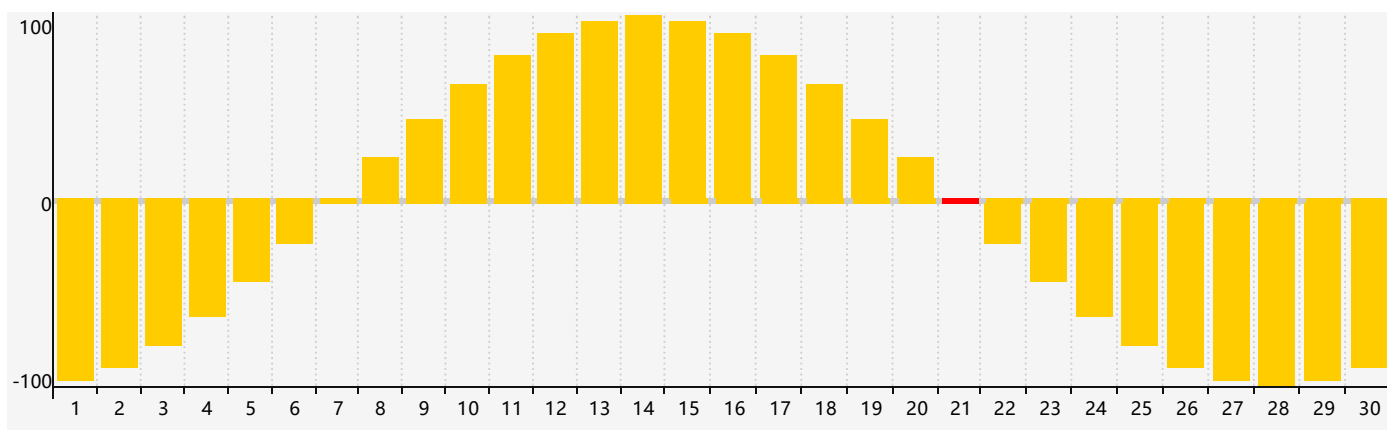

### 智力節律曲线图 - 2019年4月

### 情感節律曲线图 - 2019年4月

### 身體節律曲线图 - 2019年4月

公曆2019年四月 農曆己亥年 [豬年]

星期日	星期一	星期二	星期三	星期四	星期五	星期六
廿五 31	廿六 1	廿七 2 身體臨界日	廿八 3	廿九 4	清明 初一 5	初二 6
初三 7 智力臨界日	初四 8	初五 9	初六 10	初七 11	初八 12	初九 13
初十 14	十一 15	十二 16	十三 17	十四 18	十五 19	穀雨 十六 20
十七 21 情感臨界日	十八 22	十九 23	二十 24	廿一 25 身體臨界日	廿二 26	廿三 27
廿四 28	廿五 29	廿六 30	廿七 1	廿八 2	廿九 3	三十 4