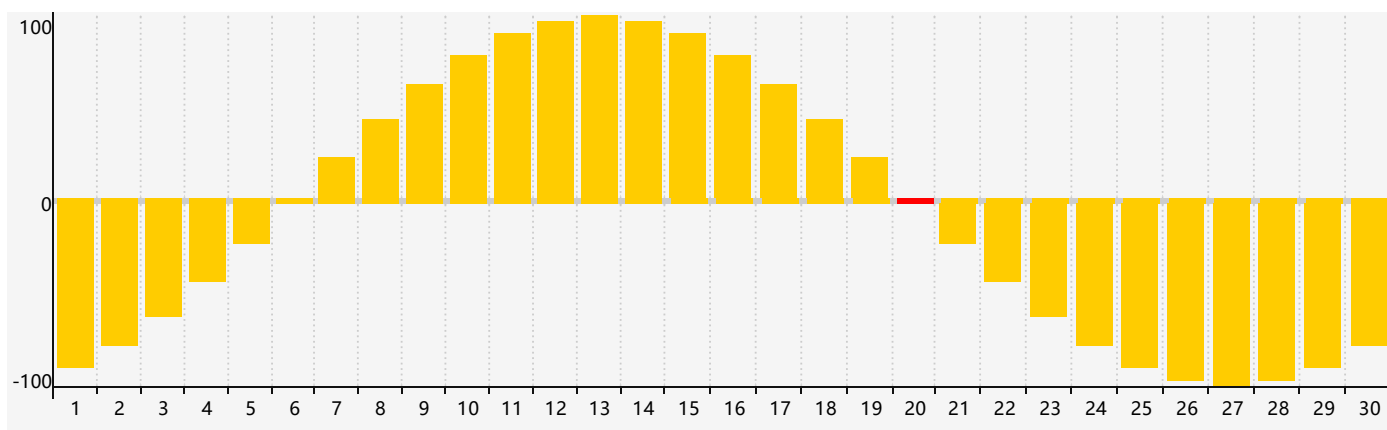

智力節律曲线图 - 2019年4月

情感節律曲线图 - 2019年4月

身體節律曲线图 - 2019年4月

公曆2019年四月 農曆己亥年 [豬年]

星期日	星期一	星期二	星期三	星期四	星期五	星期六
廿五 31	廿六 1	廿七 2	廿八 3 身體臨界日	廿九 4	清明 初一 5	初二 6
初三 7	初四 8	初五 9	初六 10	初七 11	初八 12	初九 13
初十 14 智力臨界日	十一 15	十二 16	十三 17	十四 18	十五 19	穀雨 十六 20 情感臨界日
十七 21	十八 22	十九 23	二十 24	廿一 25	廿二 26 身體臨界日	廿三 27
廿四 28	廿五 29	廿六 30	廿七 1	廿八 2	廿九 3	三十 4