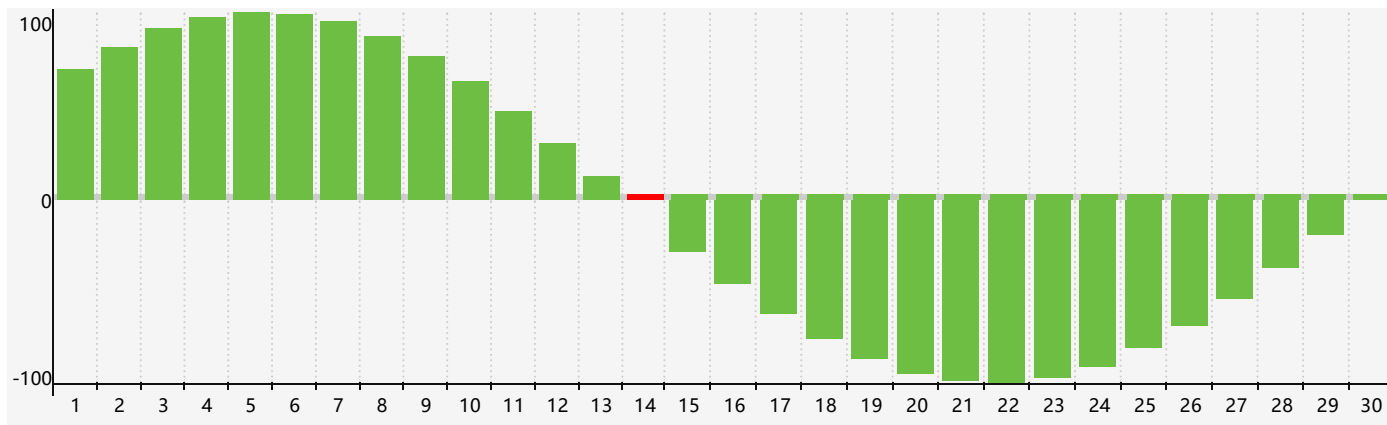

智力節律曲线图 - 2019年4月

情感節律曲线图 - 2019年4月

身體節律曲线图 - 2019年4月

公曆2019年四月 農曆己亥年 [豬年]

星期日	星期一	星期二	星期三	星期四	星期五	星期六
廿五 31	廿六 1	廿七 2	廿八 3 身體臨界日	廿九 4	清明 初一 5	初二 6
初三 7	初四 8	初五 9	初六 10	初七 11	初八 12	初九 13
初十 14 智力臨界日	十一 15	十二 16	十三 17	十四 18	十五 19	穀雨 十六 20 情感臨界日
十七 21	十八 22	十九 23	二十 24	廿一 25	廿二 26 身體臨界日	廿三 27
廿四 28	廿五 29	廿六 30	廿七 1	廿八 2	廿九 3	三十 4