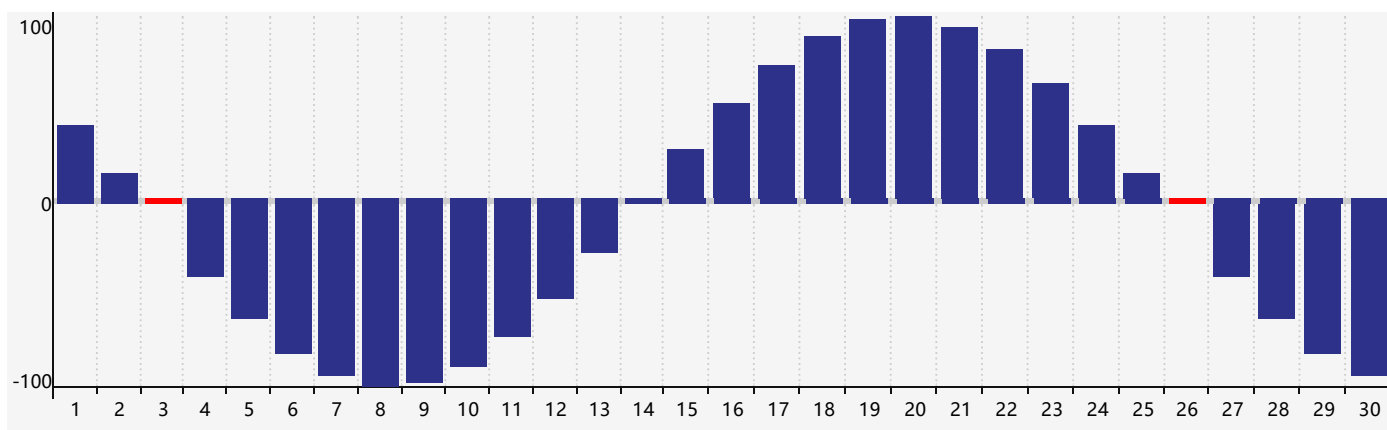

智力節律曲线图 - 2019年4月

情感節律曲线图 - 2019年4月

身體節律曲线图 - 2019年4月

公曆2019年四月 農曆己亥年 [豬年]

星期日	星期一	星期二	星期三	星期四	星期五	星期六
廿五 31	廿六 1	廿七 2	廿八 3 身體臨界日	廿九 4	清明 初一 5	初二 6
初三 7	初四 8	初五 9	初六 10	初七 11	初八 12	初九 13
初十 14 智力臨界日	十一 15	十二 16	十三 17	十四 18	十五 19	穀雨 十六 20 情感臨界日
十七 21	十八 22	十九 23	二十 24	廿一 25	廿二 26 身體臨界日	廿三 27
廿四 28	廿五 29	廿六 30	廿七 1	廿八 2	廿九 3	三十 4