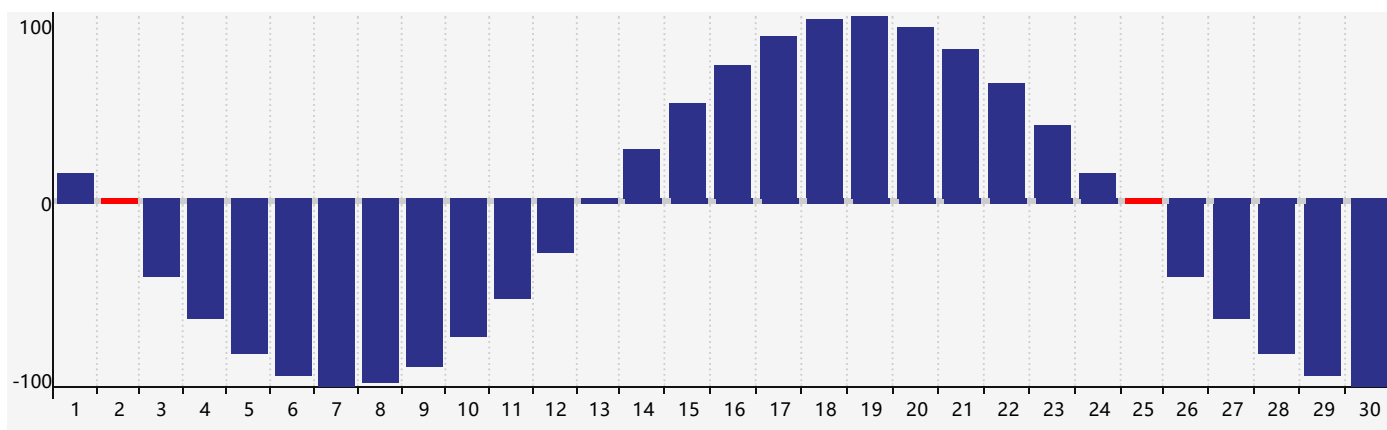

智力節律曲线图 - 2019年4月

情感節律曲线图 - 2019年4月

身體節律曲线图 - 2019年4月

公曆2019年四月 農曆己亥年 [豬年]

星期日	星期一	星期二	星期三	星期四	星期五	星期六
廿五 31	廿六 1	廿七 2 身體臨界日	廿八 3	廿九 4	清明 初一 5	初二 6
初三 7	初四 8	初五 9	初六 10	初七 11	初八 12	初九 13
初十 14	十一 15	十二 16	十三 17	十四 18 智力臨界日	十五 19	穀雨 十六 20
十七 21	十八 22	十九 23 情感臨界日	二十 24	廿一 25 身體臨界日	廿二 26	廿三 27
廿四 28	廿五 29	廿六 30	廿七 1	廿八 2	廿九 3	三十 4