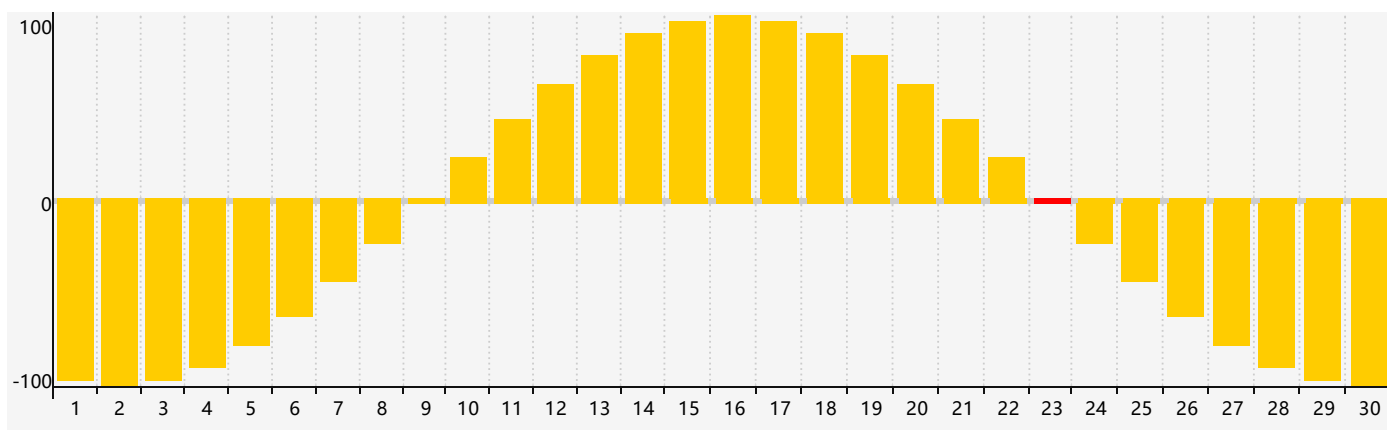

智力節律曲线图 - 2019年4月

情感節律曲线图 - 2019年4月

身體節律曲线图 - 2019年4月

公曆2019年四月 農曆己亥年 [豬年]

星期日	星期一	星期二	星期三	星期四	星期五	星期六
廿五 31	廿六 1	廿七 2 身體臨界日	廿八 3	廿九 4	清明 初一 5	初二 6
初三 7	初四 8	初五 9	初六 10	初七 11	初八 12	初九 13
初十 14	十一 15	十二 16	十三 17	十四 18 智力臨界日	十五 19	穀雨 十六 20
十七 21	十八 22	十九 23 情感臨界日	二十 24	廿一 25 身體臨界日	廿二 26	廿三 27
廿四 28	廿五 29	廿六 30	廿七 1	廿八 2	廿九 3	三十 4