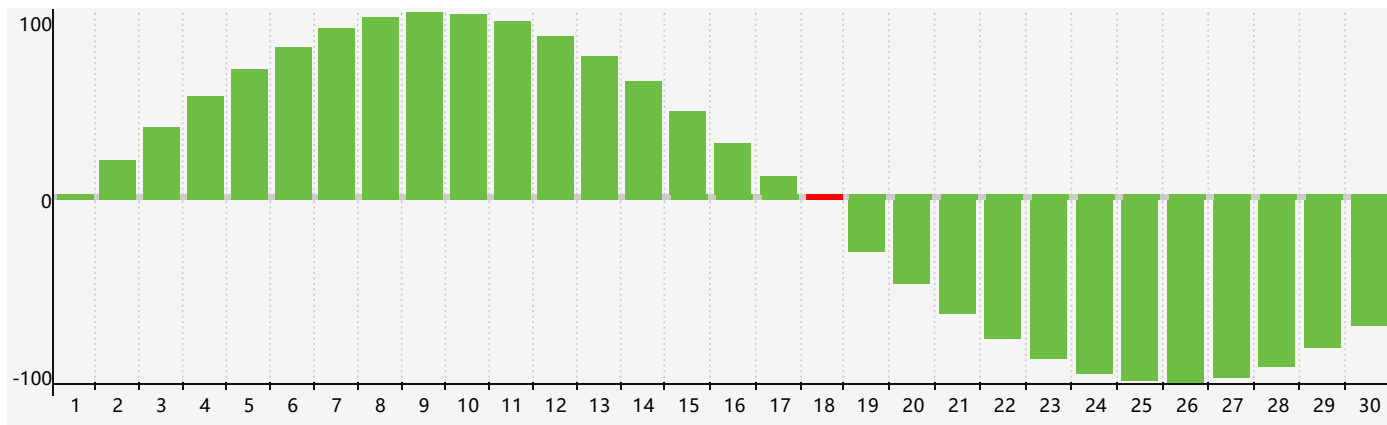

智力節律曲线图 - 2019年4月

情感節律曲线图 - 2019年4月

身體節律曲线图 - 2019年4月

公曆2019年四月 農曆己亥年 [豬年]

星期日	星期一	星期二	星期三	星期四	星期五	星期六
廿五 31	廿六 1	廿七 2 身體臨界日	廿八 3	廿九 4	清明 初一 5	初二 6
初三 7	初四 8	初五 9	初六 10	初七 11	初八 12	初九 13
初十 14	十一 15	十二 16	十三 17	十四 18 智力臨界日	十五 19	穀雨 十六 20
十七 21	十八 22	十九 23 情感臨界日	二十 24	廿一 25 身體臨界日	廿二 26	廿三 27
廿四 28	廿五 29	廿六 30	廿七 1	廿八 2	廿九 3	三十 4