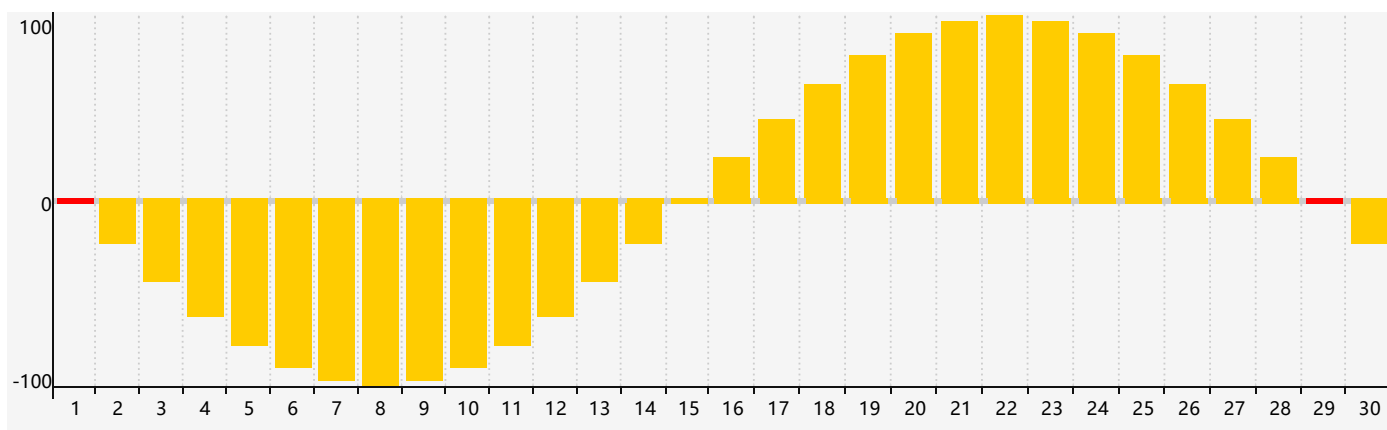

### 智力節律曲线图 - 2019年4月

### 情感節律曲线图 - 2019年4月

### 身體節律曲线图 - 2019年4月

公曆2019年四月 農曆己亥年 [豬年]

星期日	星期一	星期二	星期三	星期四	星期五	星期六
廿五 31	廿六 1 情感臨界日	廿七 2 智力臨界日	廿八 3	廿九 4	清明 初一 5	初二 6
初三 7	初四 8	初五 9	初六 10	初七 11	初八 12	初九 13
初十 14	十一 15	十二 16	十三 17 身體臨界日	十四 18	十五 19	穀雨 十六 20
十七 21	十八 22	十九 23	二十 24	廿一 25	廿二 26	廿三 27
廿四 28	廿五 29 情感臨界日	廿六 30	廿七 1	廿八 2	廿九 3	三十 4