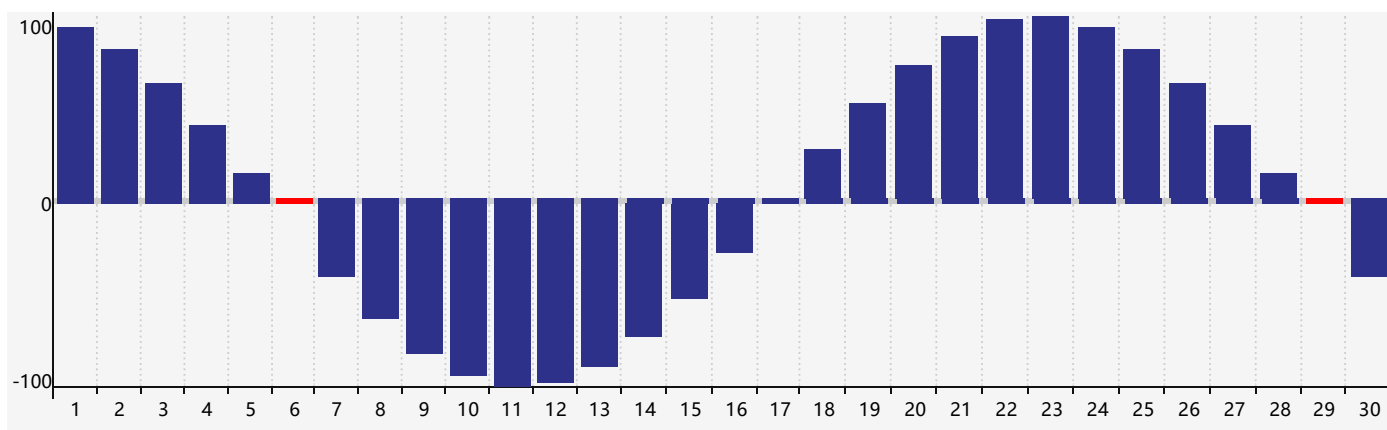

智力節律曲线图 - 2019年4月

情感節律曲线图 - 2019年4月

身體節律曲线图 - 2019年4月

公曆2019年四月 農曆己亥年 [豬年]

星期日	星期一	星期二	星期三	星期四	星期五	星期六
廿五 31	廿六 1	廿七 2	廿八 3	廿九 4	清明 初一 5	初二 6 身體臨界日
初三 7	初四 8	初五 9	初六 10	初七 11	初八 12	初九 13
初十 14	十一 15	十二 16	十三 17	十四 18	十五 19	穀雨 十六 20
十七 21 情感臨界日	十八 22	十九 23	二十 24 智力臨界日	廿一 25	廿二 26	廿三 27
廿四 28	廿五 29 身體臨界日	廿六 30	廿七 1	廿八 2	廿九 3	三十 4