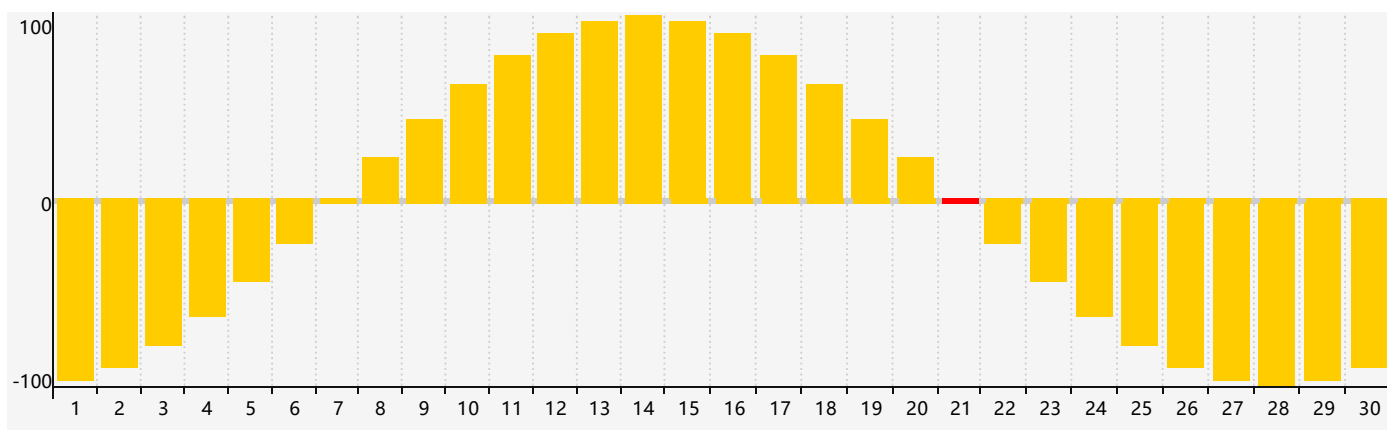

智力節律曲线图 - 2019年4月

情感節律曲线图 - 2019年4月

身體節律曲线图 - 2019年4月

公曆2019年四月 農曆己亥年 [豬年]

星期日	星期一	星期二	星期三	星期四	星期五	星期六
廿五 31	廿六 1	廿七 2	廿八 3	廿九 4	清明 初一 5	初二 6 身體臨界日
初三 7	初四 8	初五 9	初六 10	初七 11	初八 12	初九 13
初十 14	十一 15	十二 16	十三 17	十四 18	十五 19	穀雨 十六 20
十七 21 情感臨界日	十八 22	十九 23	二十 24 智力臨界日	廿一 25	廿二 26	廿三 27
廿四 28	廿五 29 身體臨界日	廿六 30	廿七 1	廿八 2	廿九 3	三十 4