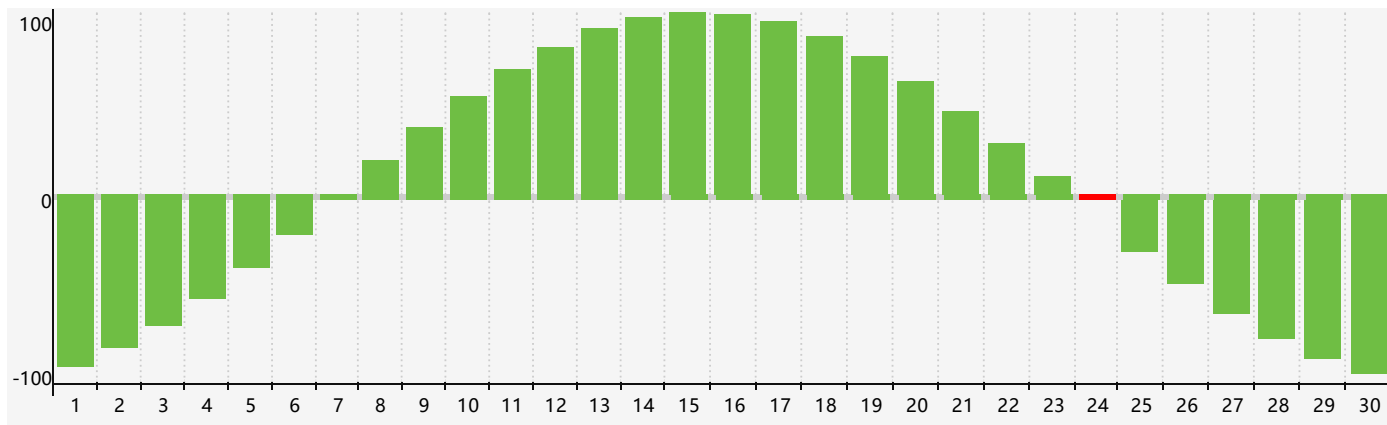

智力節律曲线图 - 2019年4月

情感節律曲线图 - 2019年4月

身體節律曲线图 - 2019年4月

公曆2019年四月 農曆己亥年 [豬年]

星期日	星期一	星期二	星期三	星期四	星期五	星期六
廿五 31	廿六 1	廿七 2	廿八 3	廿九 4	清明 初一 5	初二 6 身體臨界日
初三 7	初四 8	初五 9	初六 10	初七 11	初八 12	初九 13
初十 14	十一 15	十二 16	十三 17	十四 18	十五 19	穀雨 十六 20
十七 21 情感臨界日	十八 22	十九 23	二十 24 智力臨界日	廿一 25	廿二 26	廿三 27
廿四 28	廿五 29 身體臨界日	廿六 30	廿七 1	廿八 2	廿九 3	三十 4