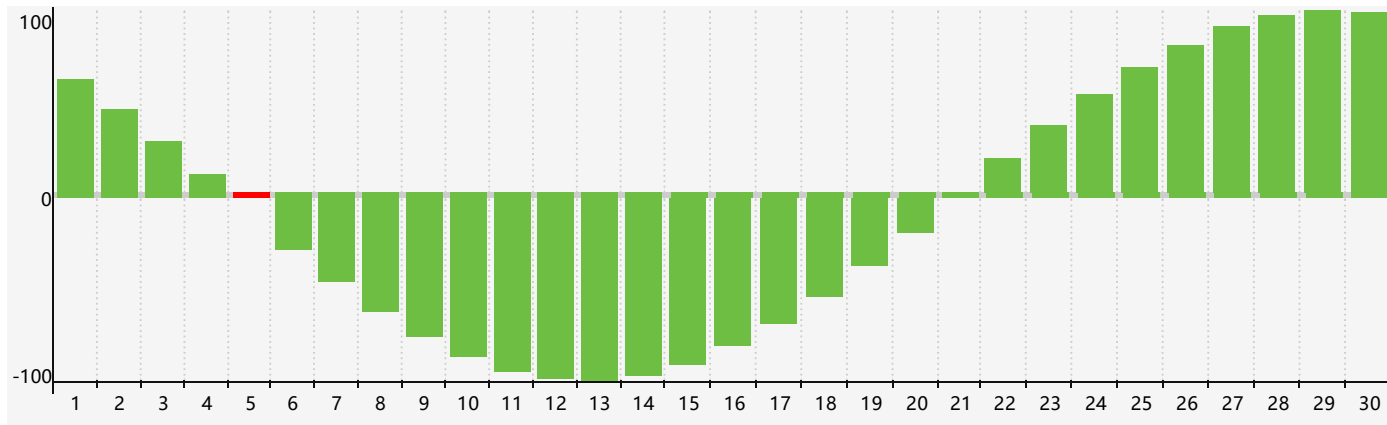

智力節律曲线图 - 2019年4月

情感節律曲线图 - 2019年4月

身體節律曲线图 - 2019年4月

公曆2019年四月 農曆己亥年 [豬年]

星期日	星期一	星期二	星期三	星期四	星期五	星期六
廿五 31	廿六 1	廿七 2	廿八 3	廿九 4	清明 初一 5 智力臨界日	初二 6
初三 7	初四 8	初五 9	初六 10	初七 11	初八 12	初九 13 情感臨界日
初十 14	十一 15	十二 16 身體臨界日	十三 17	十四 18	十五 19	穀雨 十六 20
十七 21	十八 22	十九 23	二十 24	廿一 25	廿二 26	廿三 27
廿四 28	廿五 29	廿六 30	廿七 1	廿八 2	廿九 3	三十 4