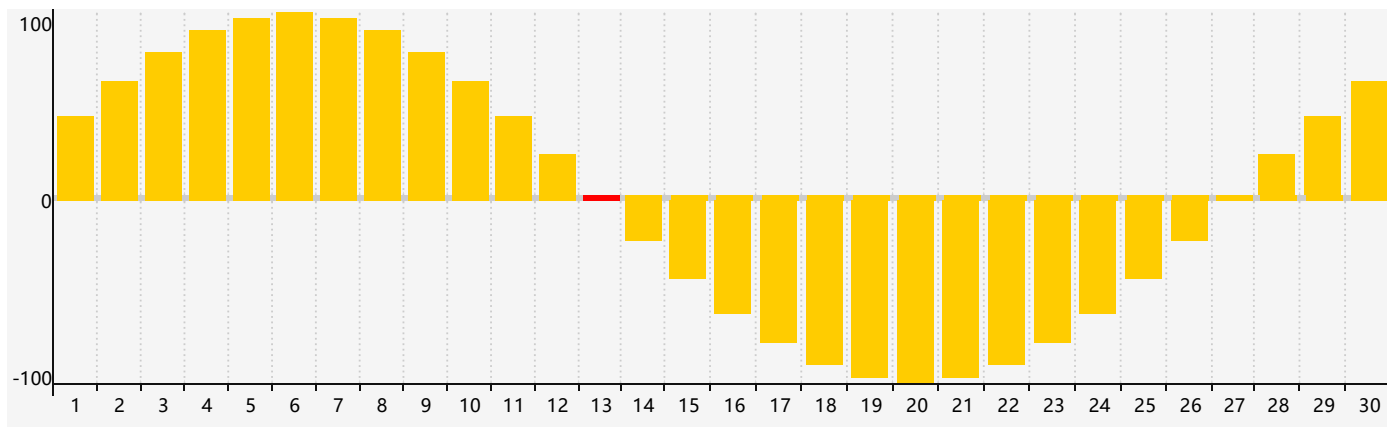

智力節律曲线图 - 2019年4月

情感節律曲线图 - 2019年4月

身體節律曲线图 - 2019年4月

公曆2019年四月 農曆己亥年 [豬年]

星期日	星期一	星期二	星期三	星期四	星期五	星期六
廿五 31	廿六 1	廿七 2	廿八 3	廿九 4	清明 初一 5 智力臨界日	初二 6
初三 7	初四 8	初五 9	初六 10	初七 11	初八 12	初九 13 情感臨界日
初十 14	十一 15	十二 16 身體臨界日	十三 17	十四 18	十五 19	穀雨 十六 20
十七 21	十八 22	十九 23	二十 24	廿一 25	廿二 26	廿三 27
廿四 28	廿五 29	廿六 30	廿七 1	廿八 2	廿九 3	三十 4