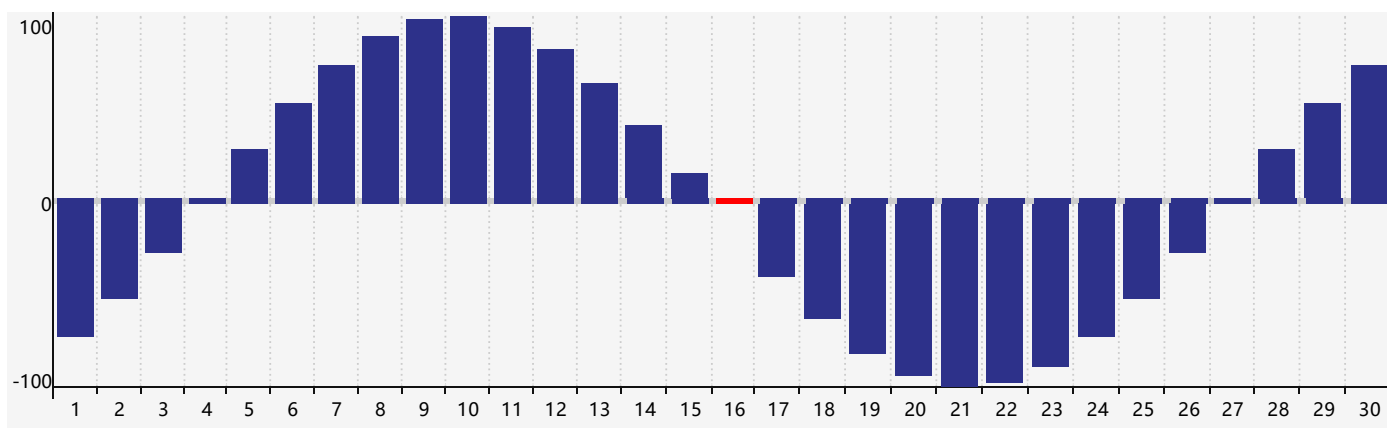

智力節律曲线图 - 2019年4月

情感節律曲线图 - 2019年4月

身體節律曲线图 - 2019年4月

公曆2019年四月 農曆己亥年 [豬年]

星期日	星期一	星期二	星期三	星期四	星期五	星期六
廿五 31	廿六 1	廿七 2	廿八 3	廿九 4	清明 初一 5 智力臨界日	初二 6
初三 7	初四 8	初五 9	初六 10	初七 11	初八 12	初九 13 情感臨界日
初十 14	十一 15	十二 16 身體臨界日	十三 17	十四 18	十五 19	穀雨 十六 20
十七 21	十八 22	十九 23	二十 24	廿一 25	廿二 26	廿三 27
廿四 28	廿五 29	廿六 30	廿七 1	廿八 2	廿九 3	三十 4