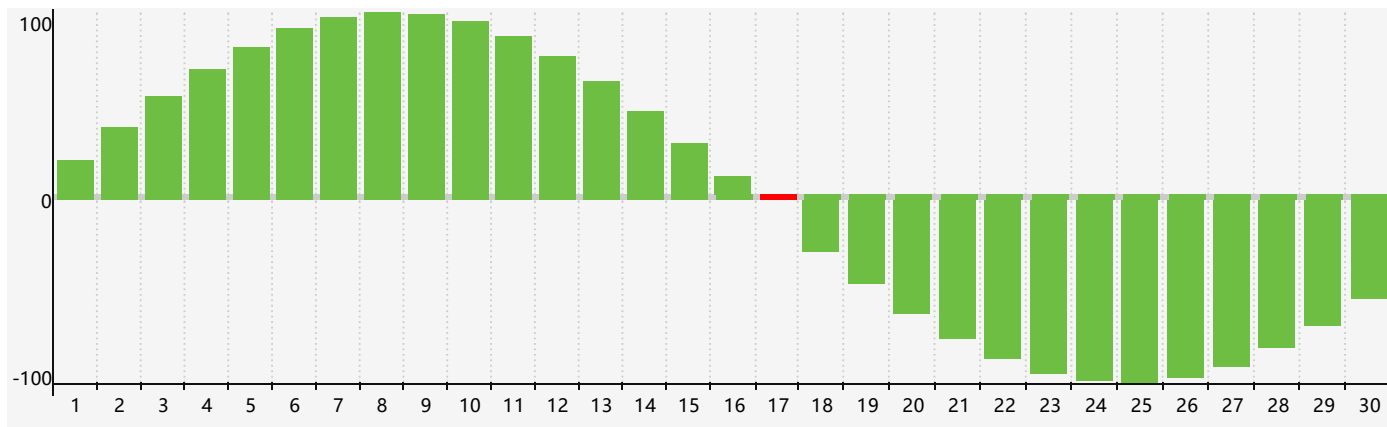

### 智力節律曲线图 - 2019年4月

### 情感節律曲线图 - 2019年4月

### 身體節律曲线图 - 2019年4月

公曆2019年四月 農曆己亥年 [豬年]

星期日	星期一	星期二	星期三	星期四	星期五	星期六
廿五 31	廿六 1	廿七 2	廿八 3	廿九 4	清明 初一 5	初二 6
初三 7	初四 8	初五 9	初六 10	初七 11	初八 12 情感臨界日	初九 13
初十 14	十一 15	十二 16	十三 17 智力臨界日	十四 18	十五 19	穀雨 十六 20 身體臨界日
十七 21	十八 22	十九 23	二十 24	廿一 25	廿二 26	廿三 27
廿四 28	廿五 29	廿六 30	廿七 1	廿八 2	廿九 3	三十 4