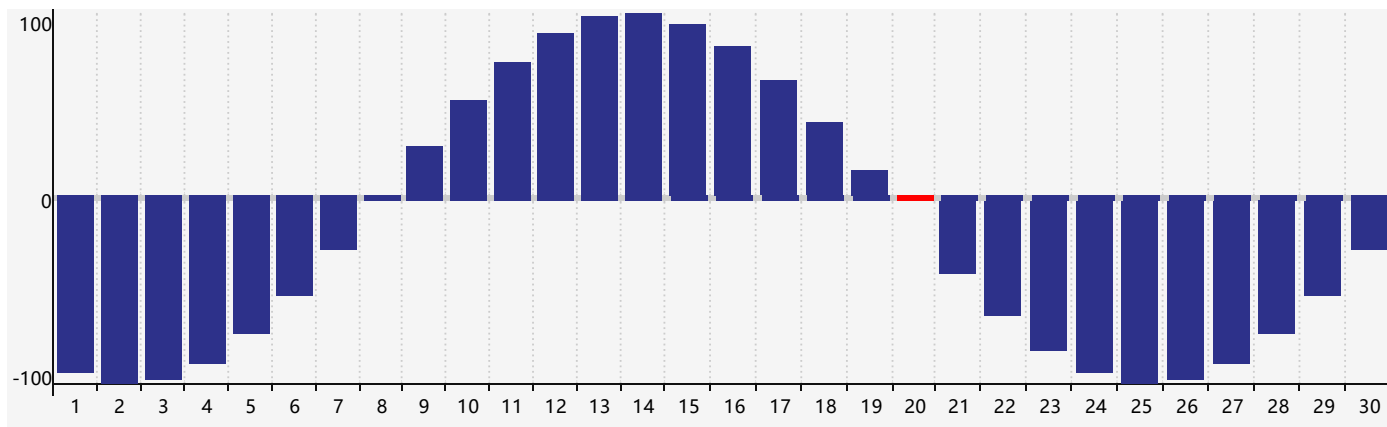

### 智力節律曲线图 - 2019年4月

### 情感節律曲线图 - 2019年4月

### 身體節律曲线图 - 2019年4月

公曆2019年四月 農曆己亥年 [豬年]

星期日	星期一	星期二	星期三	星期四	星期五	星期六
廿五 31	廿六 1	廿七 2	廿八 3	廿九 4	清明 初一 5	初二 6
初三 7	初四 8	初五 9	初六 10	初七 11	初八 12 情感臨界日	初九 13
初十 14	十一 15	十二 16	十三 17 智力臨界日	十四 18	十五 19	穀雨 十六 20 身體臨界日
十七 21	十八 22	十九 23	二十 24	廿一 25	廿二 26	廿三 27
廿四 28	廿五 29	廿六 30	廿七 1	廿八 2	廿九 3	三十 4