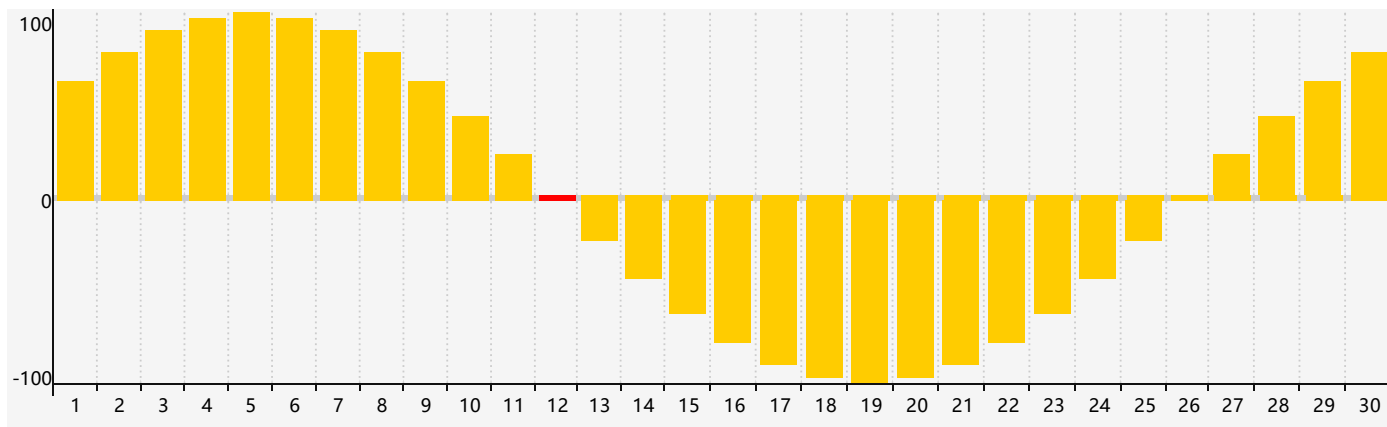

### 智力節律曲线图 - 2019年4月

### 情感節律曲线图 - 2019年4月

### 身體節律曲线图 - 2019年4月

公曆2019年四月 農曆己亥年 [豬年]

星期日	星期一	星期二	星期三	星期四	星期五	星期六
廿五 31	廿六 1	廿七 2	廿八 3	廿九 4	清明 初一 5	初二 6
初三 7	初四 8	初五 9	初六 10	初七 11	初八 12 情感臨界日	初九 13
初十 14	十一 15	十二 16	十三 17 智力臨界日	十四 18	十五 19	穀雨 十六 20 身體臨界日
十七 21	十八 22	十九 23	二十 24	廿一 25	廿二 26	廿三 27
廿四 28	廿五 29	廿六 30	廿七 1	廿八 2	廿九 3	三十 4