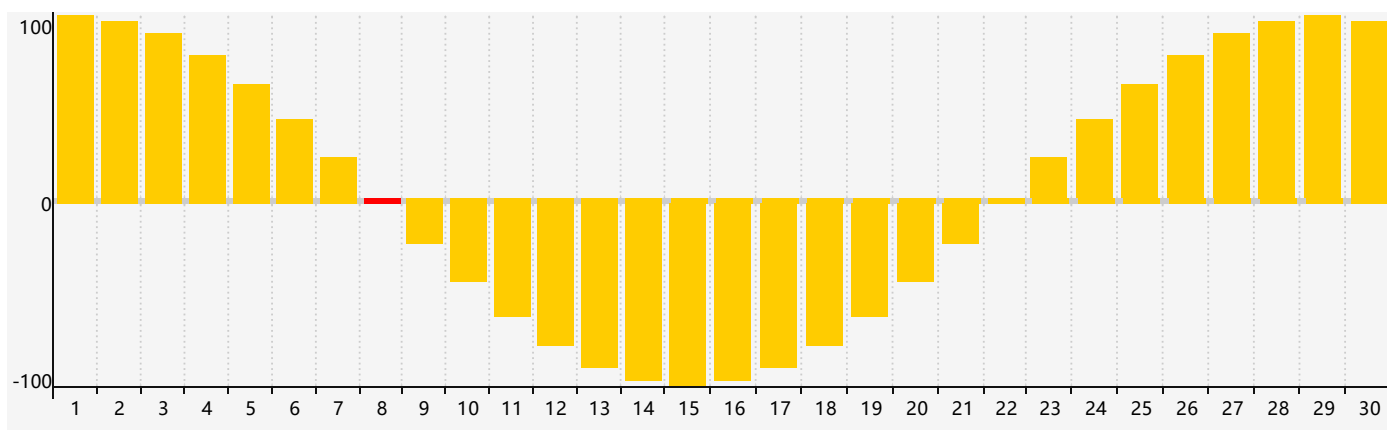

### 智力節律曲线图 - 2019年4月

### 情感節律曲线图 - 2019年4月

### 身體節律曲线图 - 2019年4月

公曆2019年四月 農曆己亥年 [豬年]

星期日	星期一	星期二	星期三	星期四	星期五	星期六
廿五 31	廿六 1	廿七 2	廿八 3	廿九 4	清明 初一 5	初二 6
初三 7	初四 8 情感臨界日	初五 9	初六 10	初七 11	初八 12	初九 13
初十 14	十一 15	十二 16	十三 17	十四 18 身體臨界日	十五 19	穀雨 十六 20
十七 21	十八 22	十九 23	二十 24	廿一 25 智力臨界日	廿二 26	廿三 27
廿四 28	廿五 29	廿六 30	廿七 1	廿八 2	廿九 3	三十 4