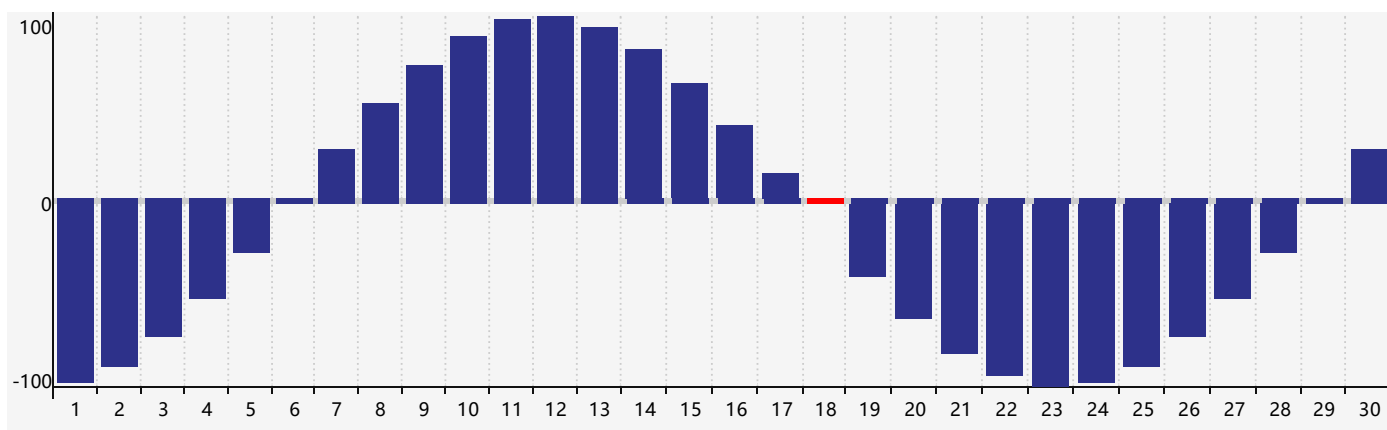

### 智力節律曲线图 - 2019年4月

### 情感節律曲线图 - 2019年4月

### 身體節律曲线图 - 2019年4月

公曆2019年四月 農曆己亥年 [豬年]

星期日	星期一	星期二	星期三	星期四	星期五	星期六
廿五 31	廿六 1	廿七 2	廿八 3	廿九 4	清明 初一 5	初二 6
初三 7	初四 8 情感臨界日	初五 9	初六 10	初七 11	初八 12	初九 13
初十 14	十一 15	十二 16	十三 17	十四 18 身體臨界日	十五 19	穀雨 十六 20
十七 21	十八 22	十九 23	二十 24	廿一 25 智力臨界日	廿二 26	廿三 27
廿四 28	廿五 29	廿六 30	廿七 1	廿八 2	廿九 3	三十 4