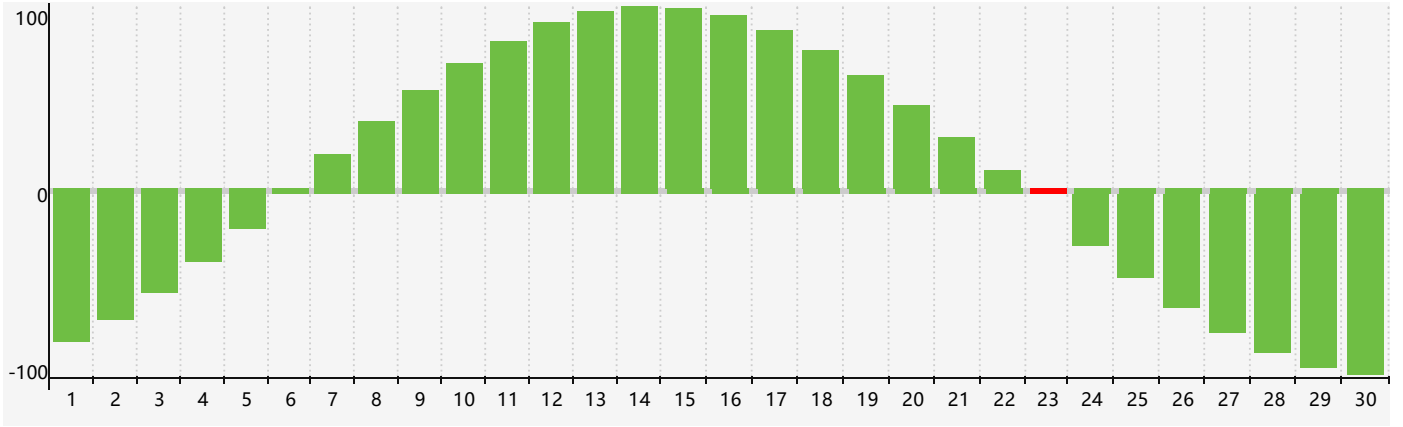

智力節律曲线图 - 2019年4月

公曆2019年四月 農曆己亥年 [豬年]

星期日	星期一	星期二	星期三	星期四	星期五	星期六
廿五 31	廿六 1	廿七 2	廿八 3	廿九 4	清明 初一 5	初二 6
初三 7	初四 8	初五 9	初六 10	初七 11	初八 12	初九 13
初十 14	十一 15	十二 16	十三 17	十四 18	十五 19	穀雨 十六 20
十七 21	十八 22	十九 23 智力臨界日	二十 24	廿一 25	廿二 26	廿三 27
廿四 28	廿五 29	廿六 30	廿七 1	廿八 2	廿九 3	三十 4