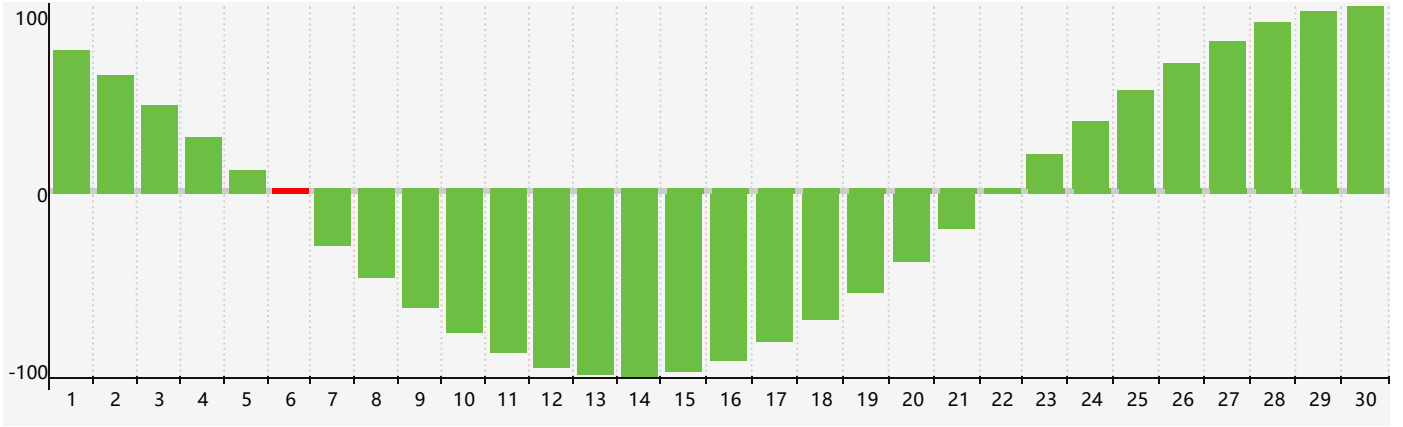

智力節律曲线图 - 2019年4月

公曆2019年四月 農曆己亥年 [豬年]

星期日	星期一	星期二	星期三	星期四	星期五	星期六
廿五 31	廿六 1	廿七 2	廿八 3	廿九 4	清明 初一 5	初二 6 智力臨界日
初三 7	初四 8	初五 9	初六 10	初七 11	初八 12	初九 13
初十 14	十一 15	十二 16	十三 17	十四 18	十五 19	穀雨 十六 20
十七 21	十八 22	十九 23	二十 24	廿一 25	廿二 26	廿三 27
廿四 28	廿五 29	廿六 30	廿七 1	廿八 2	廿九 3	三十 4