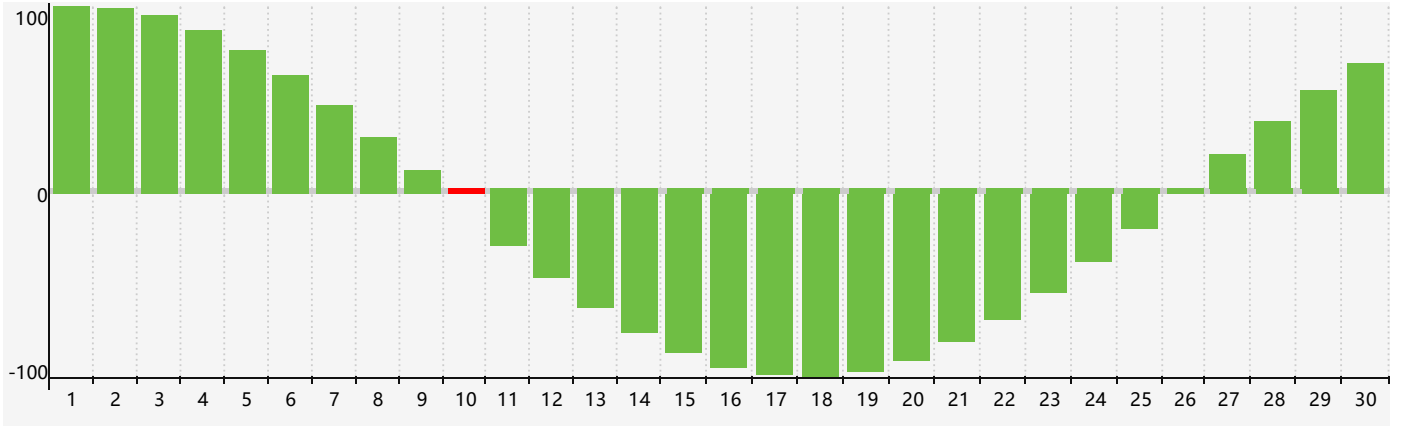

智力節律曲线图 - 2019年4月

公曆2019年四月 農曆己亥年 [豬年]

星期日	星期一	星期二	星期三	星期四	星期五	星期六
廿五 31	廿六 1	廿七 2	廿八 3	廿九 4	清明 初一 5	初二 6
初三 7	初四 8	初五 9	初六 10 智力臨界日	初七 11	初八 12	初九 13
初十 14	十一 15	十二 16	十三 17	十四 18	十五 19	穀雨 十六 20
十七 21	十八 22	十九 23	二十 24	廿一 25	廿二 26	廿三 27
廿四 28	廿五 29	廿六 30	廿七 1	廿八 2	廿九 3	三十 4