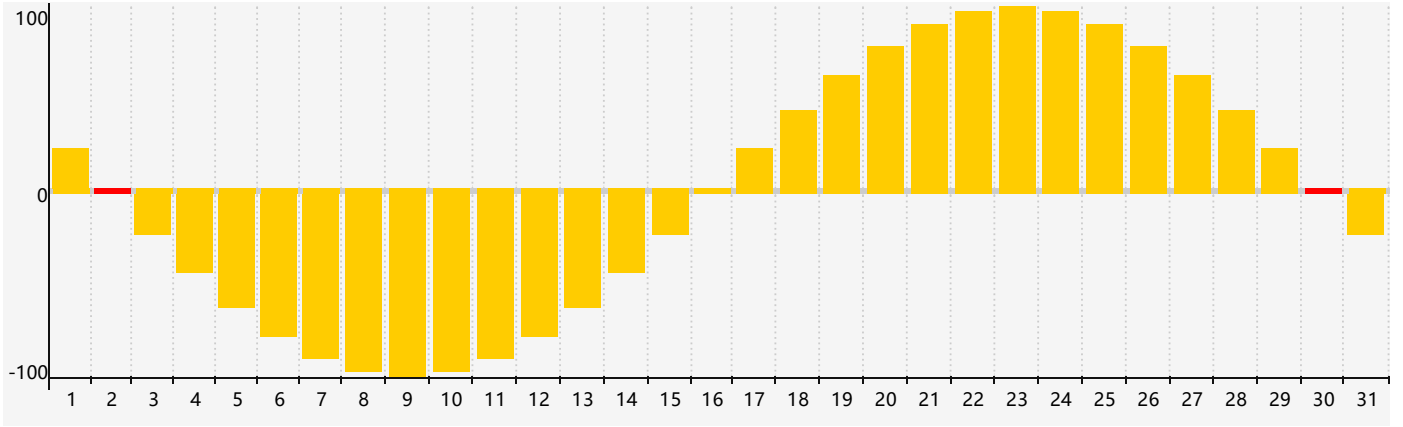

情感節律曲线图 - 2019年5月

公曆2019年五月 農曆己亥年 [豬年]

星期日	星期一	星期二	星期三	星期四	星期五	星期六
廿四 28	廿五 29	廿六 30	廿七 1	廿八 2 情感臨界日	廿九 3	三十 4
四月 初一 5	立夏 初二 6	初三 7	初四 8	初五 9	初六 10	初七 11
初八 12	初九 13	初十 14	十一 15	十二 16	十三 17	十四 18
十五 19	十六 20	小滿 十七 21	十八 22	十九 23	二十 24	廿一 25
廿二 26	廿三 27	廿四 28	廿五 29	廿六 30 情感臨界日	廿七 31	廿八 1