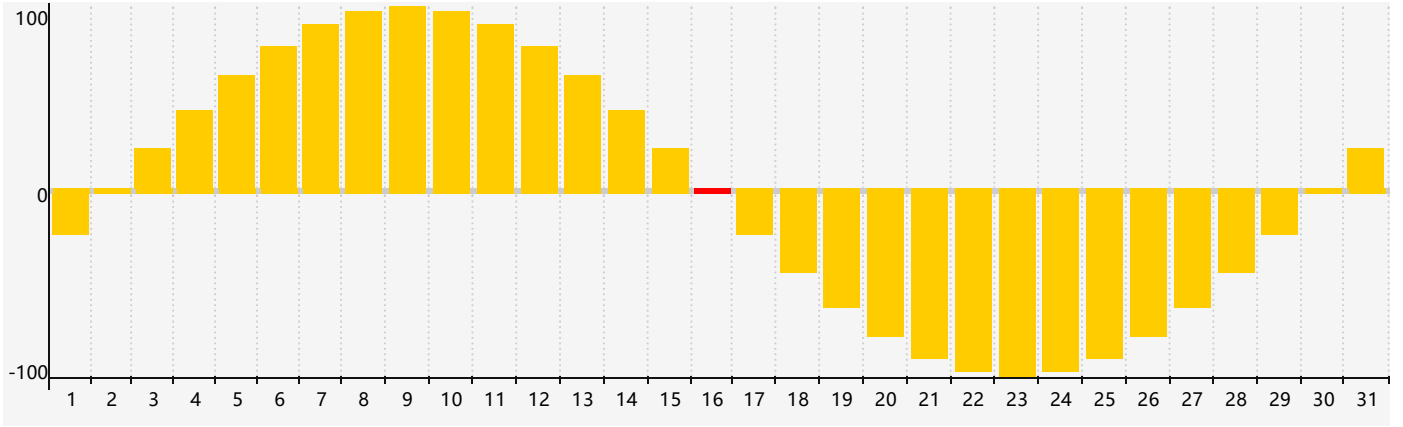

情感節律曲线图 - 2019年5月

公曆2019年五月 農曆己亥年 [豬年]

星期日	星期一	星期二	星期三	星期四	星期五	星期六
廿四 28	廿五 29	廿六 30	廿七 1	廿八 2	廿九 3	三十 4
四月 5 初一	立夏 6 初二	初三 7	初四 8	初五 9	初六 10	初七 11
初八 12	初九 13	初十 14	十一 15	十二 16 情感臨界日	十三 17	十四 18
十五 19	十六 20	小滿 21 十七	十八 22	十九 23	二十 24	廿一 25
廿二 26	廿三 27	廿四 28	廿五 29	廿六 30	廿七 31	廿八 1