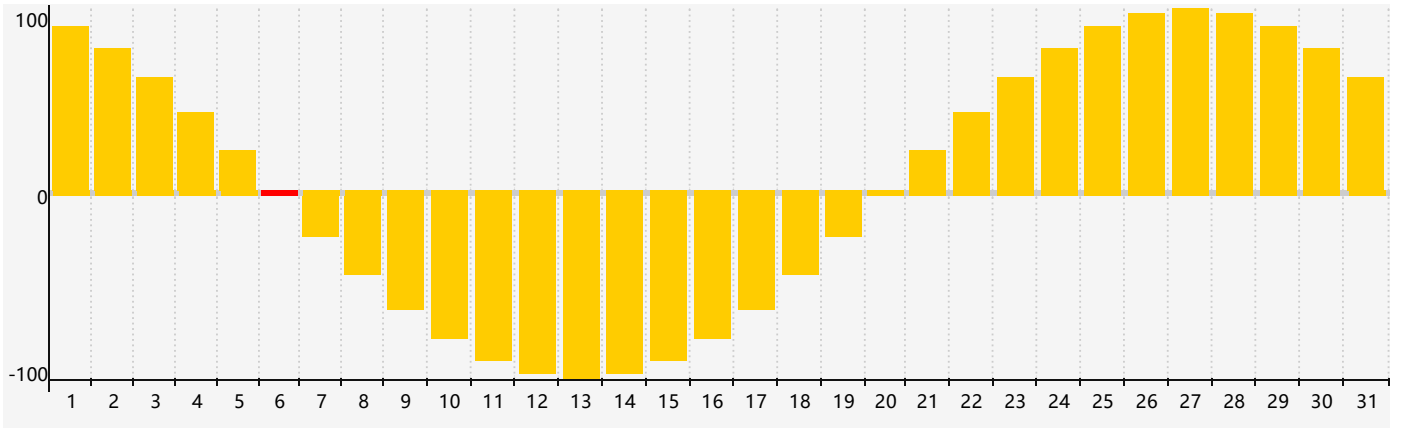

情感節律曲线图 - 2019年5月

公曆2019年五月 農曆己亥年 [豬年]

星期日	星期一	星期二	星期三	星期四	星期五	星期六
廿四 28	廿五 29	廿六 30	廿七 1	廿八 2	廿九 3	三十 4
四月 5 初一	立夏 6 初二 情感臨界日	初三 7	初四 8	初五 9	初六 10	初七 11
初八 12	初九 13	初十 14	十一 15	十二 16	十三 17	十四 18
十五 19	十六 20	小滿 21 十七	十八 22	十九 23	二十 24	廿一 25
廿二 26	廿三 27	廿四 28	廿五 29	廿六 30	廿七 31	廿八 1