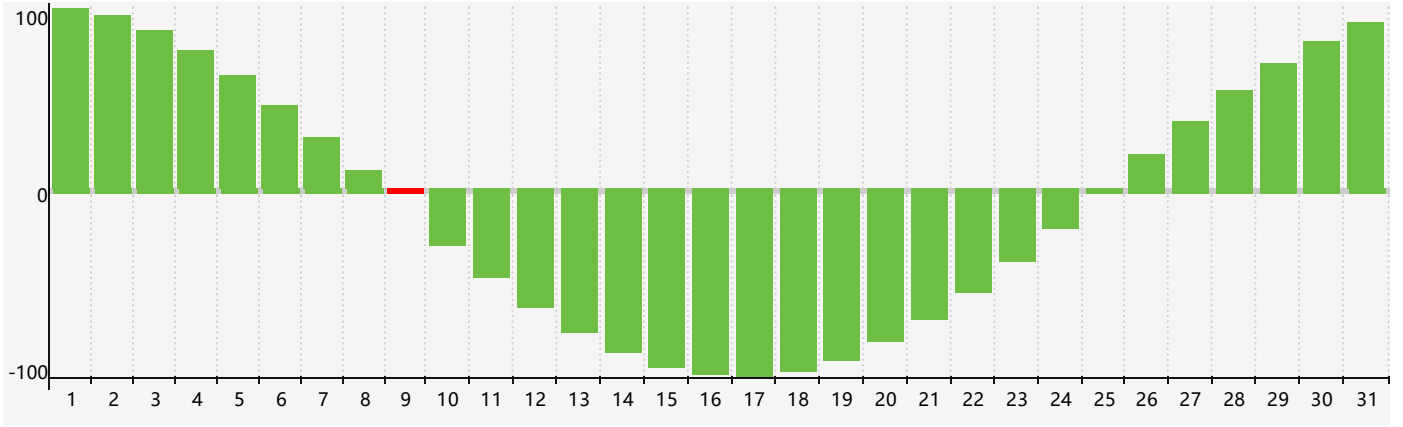

智力節律曲线图 - 2019年5月

公曆2019年五月 農曆己亥年 [豬年]

星期日	星期一	星期二	星期三	星期四	星期五	星期六
廿四 28	廿五 29	廿六 30	廿七 1	廿八 2	廿九 3	三十 4
四月 5 初一	立夏 6 初二	初三 7	初四 8	初五 9 智力臨界日	初六 10	初七 11
初八 12	初九 13	初十 14	十一 15	十二 16	十三 17	十四 18
十五 19	十六 20	小滿 21 十七	十八 22	十九 23	二十 24	廿一 25
廿二 26	廿三 27	廿四 28	廿五 29	廿六 30	廿七 31	廿八 1