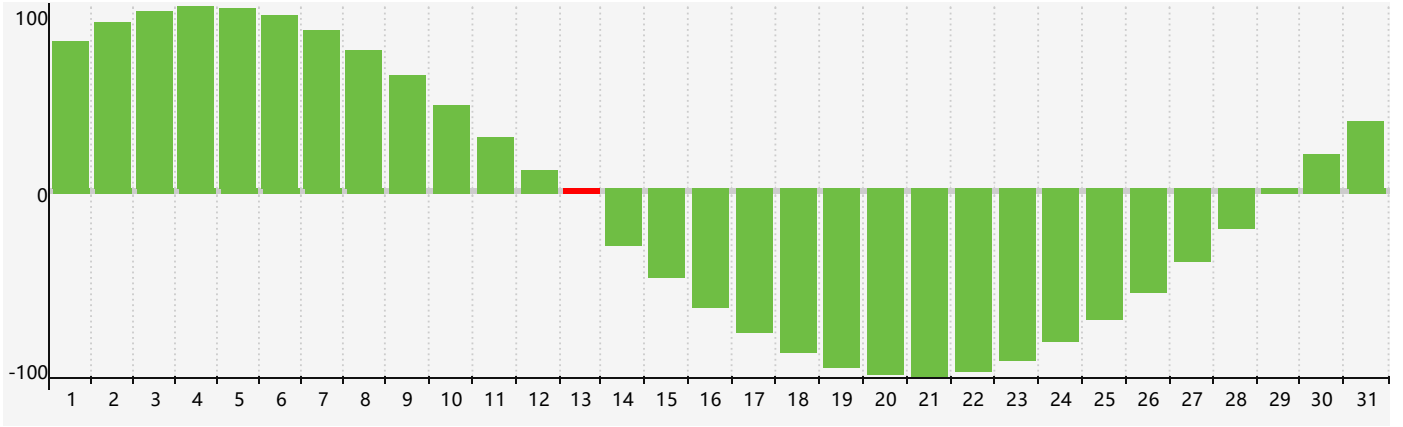

智力節律曲线图 - 2019年5月

公曆2019年五月 農曆己亥年 [豬年]

星期日	星期一	星期二	星期三	星期四	星期五	星期六
廿四 28	廿五 29	廿六 30	廿七 1	廿八 2	廿九 3	三十 4
四月 5 初一	立夏 6 初二	初三 7	初四 8	初五 9	初六 10	初七 11
初八 12	初九 13 智力臨界日	初十 14	十一 15	十二 16	十三 17	十四 18
十五 19	十六 20	小滿 21 十七	十八 22	十九 23	二十 24	廿一 25
廿二 26	廿三 27	廿四 28	廿五 29	廿六 30	廿七 31	廿八 1