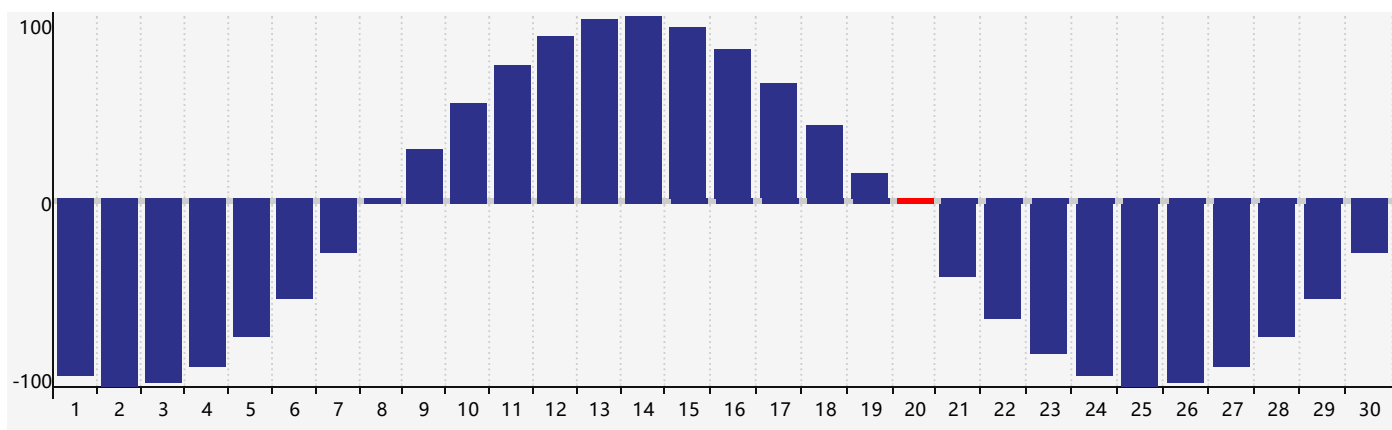

智力節律曲线图 - 2019年6月

情感節律曲线图 - 2019年6月

身體節律曲线图 - 2019年6月

公曆2019年六月 農曆己亥年 [豬年]

星期日	星期一	星期二	星期三	星期四	星期五	星期六
廿二 26	廿三 27	廿四 28 身體臨界日	廿五 29	廿六 30 情感臨界日	廿七 31	廿八 1
廿九 2	五月初一 3	初二 4	初三 5	芒種 初四 6	初五 7	初六 8
初七 9	初八 10	初九 11	初十 12	十一 13	十二 14	十三 15
十四 16	十五 17	十六 18	十七 19	十八 20 身體臨界日	夏至 十九 21 智力臨界日	二十 22
廿一 23	廿二 24	廿三 25	廿四 26	廿五 27 情感臨界日	廿六 28	廿七 29
廿八 30	廿九 1	三十 2	六月初一 3	初二 4	初三 5	初四 6