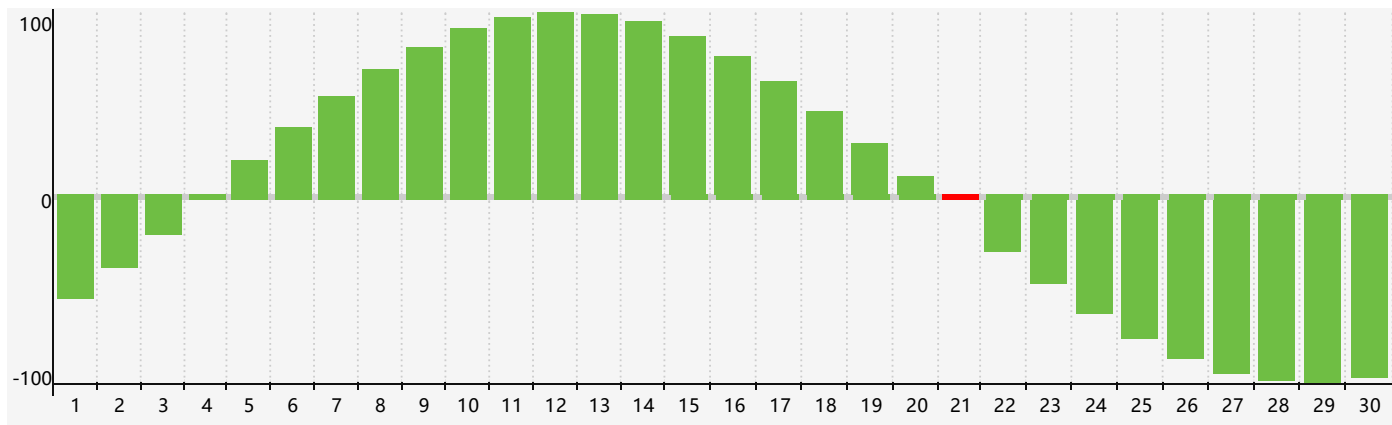

智力節律曲线图 - 2019年6月

情感節律曲线图 - 2019年6月

身體節律曲线图 - 2019年6月

公曆2019年六月 農曆己亥年 [豬年]

星期日	星期一	星期二	星期三	星期四	星期五	星期六
廿二 26	廿三 27	廿四 28 身體臨界日	廿五 29	廿六 30 情感臨界日	廿七 31	廿八 1
廿九 2	五月初一 3	初二 4	初三 5	芒種 初四 6	初五 7	初六 8
初七 9	初八 10	初九 11	初十 12	十一 13	十二 14	十三 15
十四 16	十五 17	十六 18	十七 19	十八 20 身體臨界日	夏至 十九 21 智力臨界日	二十 22
廿一 23	廿二 24	廿三 25	廿四 26	廿五 27 情感臨界日	廿六 28	廿七 29
廿八 30	廿九 1	三十 2	六月初一 3	初二 4	初三 5	初四 6