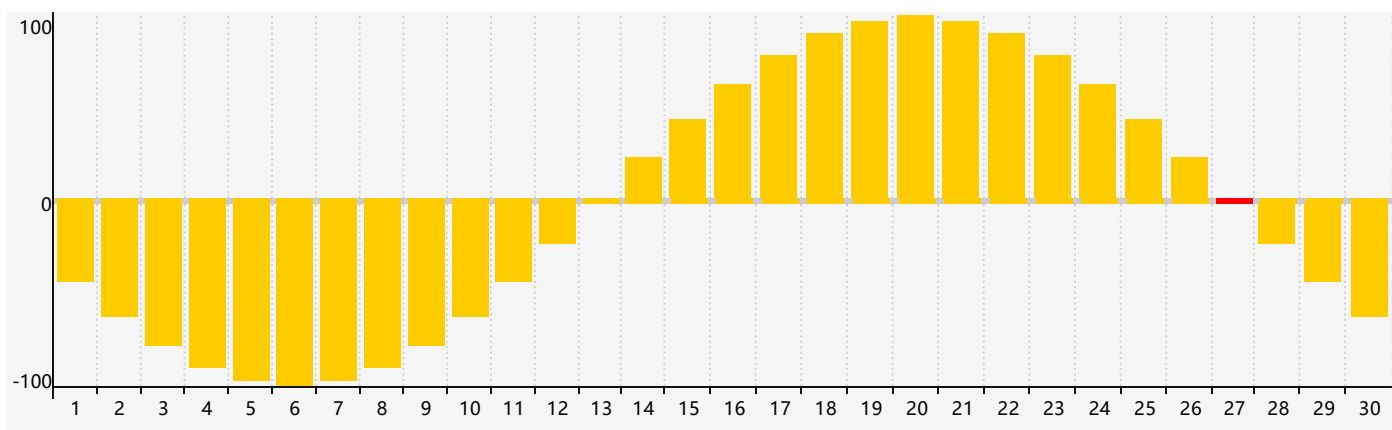

智力節律曲线图 - 2019年6月

情感節律曲线图 - 2019年6月

身體節律曲线图 - 2019年6月

公曆2019年六月 農曆己亥年 [豬年]

星期日	星期一	星期二	星期三	星期四	星期五	星期六
廿二 26	廿三 27	廿四 28 身體臨界日	廿五 29	廿六 30 情感臨界日	廿七 31	廿八 1
廿九 2	五月初一 3	初二 4	初三 5	芒種 初四 6	初五 7	初六 8
初七 9	初八 10	初九 11	初十 12	十一 13	十二 14	十三 15
十四 16	十五 17	十六 18	十七 19	十八 20 身體臨界日	夏至 十九 21 智力臨界日	二十 22
廿一 23	廿二 24	廿三 25	廿四 26	廿五 27 情感臨界日	廿六 28	廿七 29
廿八 30	廿九 1	三十 2	六月初一 3	初二 4	初三 5	初四 6