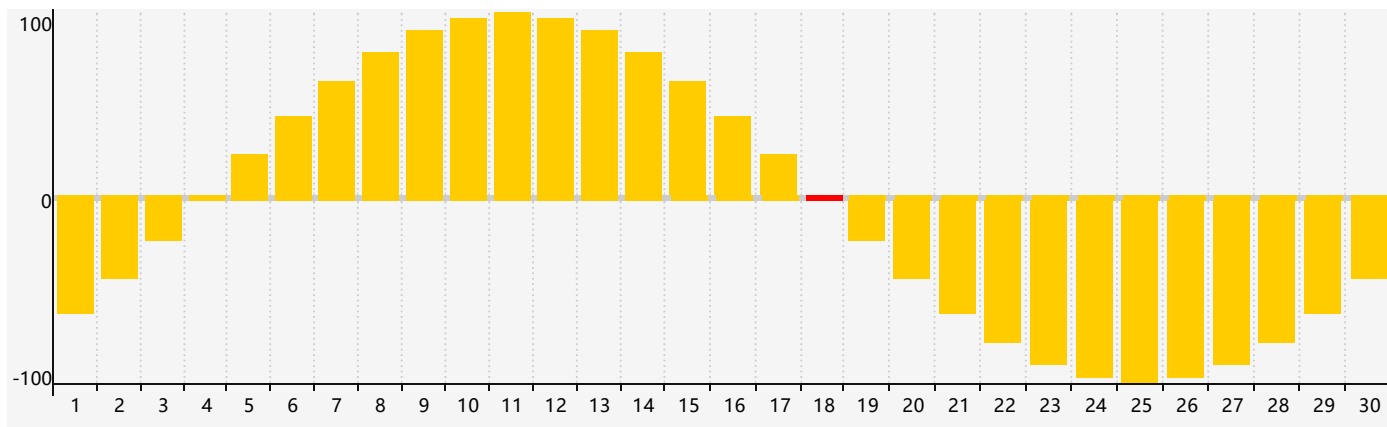

### 智力節律曲线图 - 2019年6月

### 情感節律曲线图 - 2019年6月

### 身體節律曲线图 - 2019年6月

公曆2019年六月 農曆己亥年 [豬年]

星期日	星期一	星期二	星期三	星期四	星期五	星期六
廿二 26 智力臨界日	廿三 27 身體臨界日	廿四 28	廿五 29	廿六 30	廿七 31	廿八 1
廿九 2	五月初一 3	初二 4	初三 5	芒種 初四 6	初五 7	初六 8
初七 9	初八 10	初九 11	初十 12	十一 13	十二 14	十三 15
十四 16	十五 17	十六 18 情感臨界日	十七 19 身體臨界日	十八 20	夏至 十九 21	二十 22
廿一 23	廿二 24	廿三 25	廿四 26	廿五 27	廿六 28 智力臨界日	廿七 29
廿八 30	廿九 1	三十 2	六月初一 3	初二 4	初三 5	初四 6