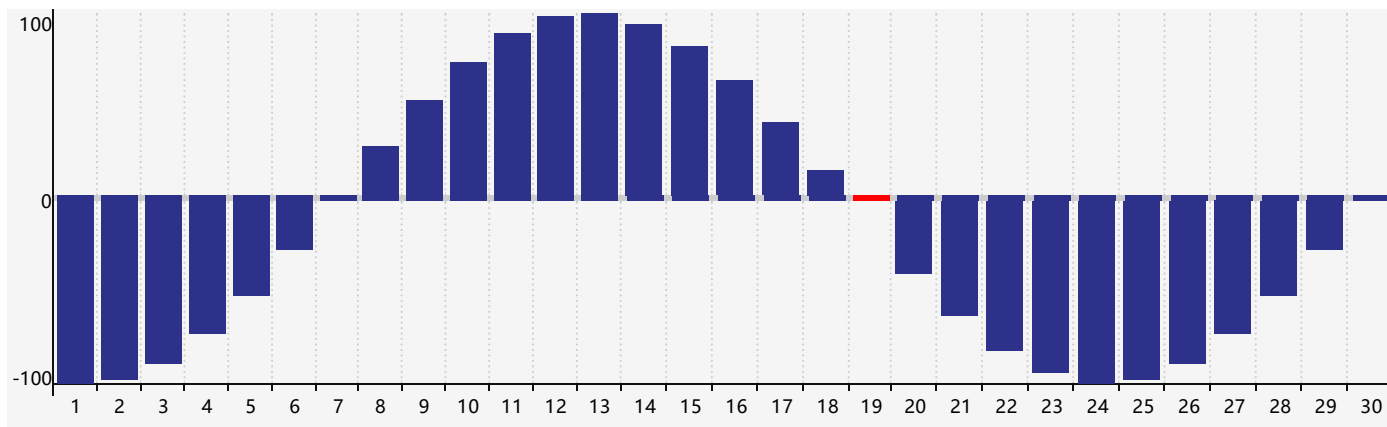

### 智力節律曲线图 - 2019年6月

### 情感節律曲线图 - 2019年6月

### 身體節律曲线图 - 2019年6月

公曆2019年六月 農曆己亥年 [豬年]

星期日	星期一	星期二	星期三	星期四	星期五	星期六
廿二 26 智力臨界日	廿三 27 身體臨界日	廿四 28	廿五 29	廿六 30	廿七 31	廿八 1
廿九 2	五月初一 3	初二 4	初三 5	芒種 初四 6	初五 7	初六 8
初七 9	初八 10	初九 11	初十 12	十一 13	十二 14	十三 15
十四 16	十五 17	十六 18 情感臨界日	十七 19 身體臨界日	十八 20	夏至 十九 21	二十 22
廿一 23	廿二 24	廿三 25	廿四 26	廿五 27	廿六 28 智力臨界日	廿七 29
廿八 30	廿九 1	三十 2	六月初一 3	初二 4	初三 5	初四 6