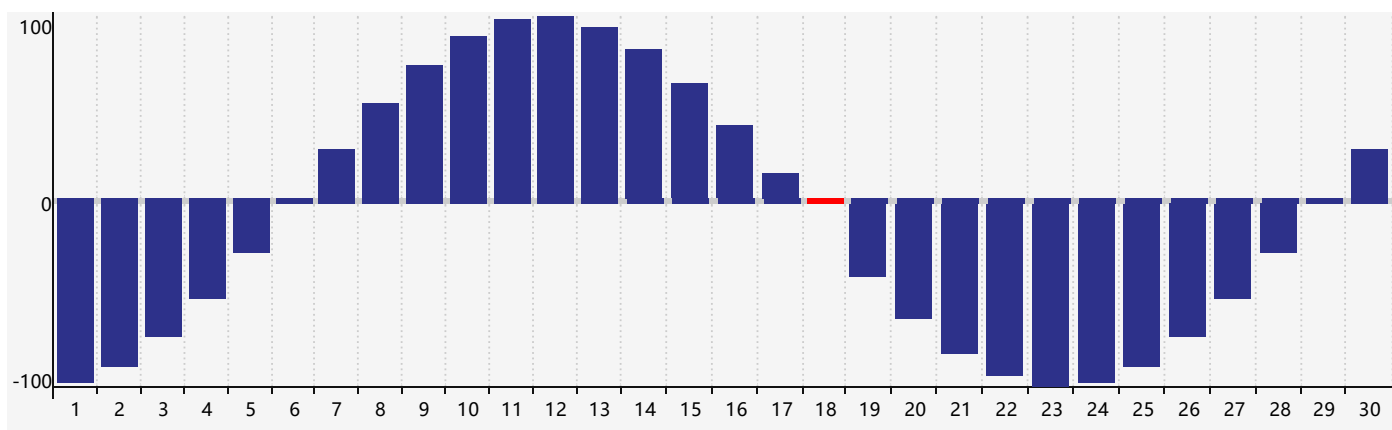

智力節律曲线图 - 2019年6月

情感節律曲线图 - 2019年6月

身體節律曲线图 - 2019年6月

公曆2019年六月 農曆己亥年 [豬年]

星期日	星期一	星期二	星期三	星期四	星期五	星期六
廿二 26 身體臨界日	廿三 27	廿四 28	廿五 29	廿六 30	廿七 31	廿八 1
廿九 2	五月初一 3	初二 4	初三 5	芒種 初四 6	初五 7	初六 8
初七 9	初八 10	初九 11	初十 12	十一 13	十二 14	十三 15
十四 16	十五 17	十六 18 身體臨界日	十七 19 情感臨界日	十八 20	夏至 十九 21	二十 22
廿一 23	廿二 24 智力臨界日	廿三 25	廿四 26	廿五 27	廿六 28	廿七 29
廿八 30	廿九 1	三十 2	六月初一 3	初二 4	初三 5	初四 6