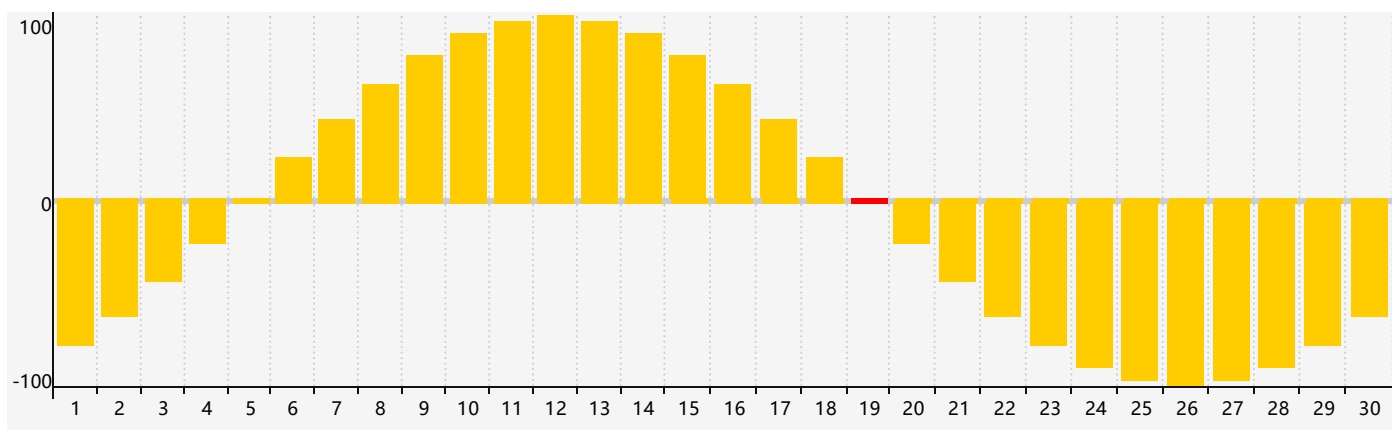

智力節律曲线图 - 2019年6月

情感節律曲线图 - 2019年6月

身體節律曲线图 - 2019年6月

公曆2019年六月 農曆己亥年 [豬年]

星期日	星期一	星期二	星期三	星期四	星期五	星期六
廿二 26 身體臨界日	廿三 27	廿四 28	廿五 29	廿六 30	廿七 31	廿八 1
廿九 2	五月初一 3	初二 4	初三 5	芒種 初四 6	初五 7	初六 8
初七 9	初八 10	初九 11	初十 12	十一 13	十二 14	十三 15
十四 16	十五 17	十六 18 身體臨界日	十七 19 情感臨界日	十八 20	夏至 十九 21	二十 22
廿一 23	廿二 24 智力臨界日	廿三 25	廿四 26	廿五 27	廿六 28	廿七 29
廿八 30	廿九 1	三十 2	六月初一 3	初二 4	初三 5	初四 6