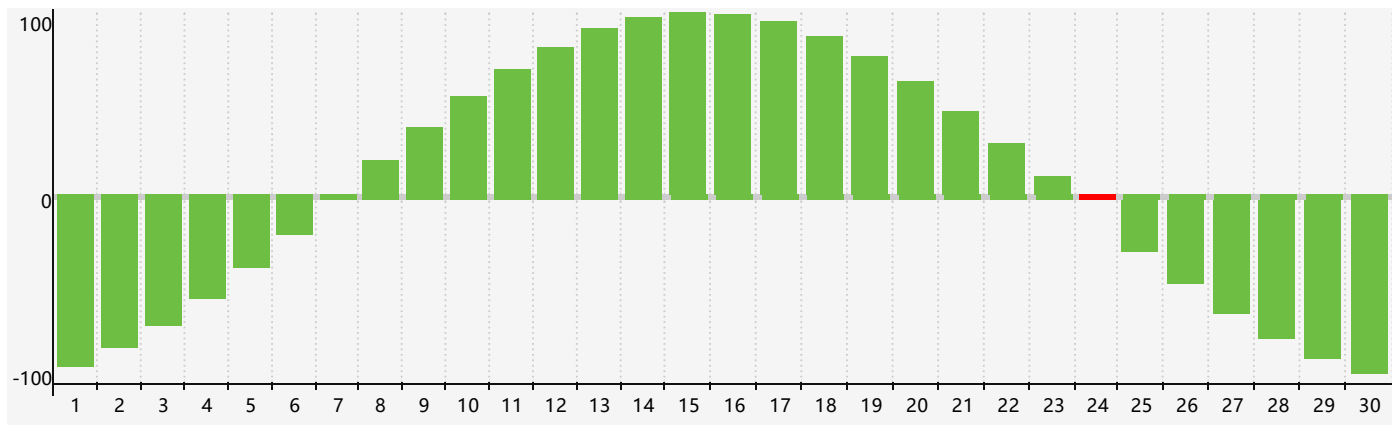

智力節律曲线图 - 2019年6月

情感節律曲线图 - 2019年6月

身體節律曲线图 - 2019年6月

公曆2019年六月 農曆己亥年 [豬年]

星期日	星期一	星期二	星期三	星期四	星期五	星期六
廿二 26 身體臨界日	廿三 27	廿四 28	廿五 29	廿六 30	廿七 31	廿八 1
廿九 2	五月初一 3	初二 4	初三 5	芒種 初四 6	初五 7	初六 8
初七 9	初八 10	初九 11	初十 12	十一 13	十二 14	十三 15
十四 16	十五 17	十六 18 身體臨界日	十七 19 情感臨界日	十八 20	夏至 十九 21	二十 22
廿一 23	廿二 24 智力臨界日	廿三 25	廿四 26	廿五 27	廿六 28	廿七 29
廿八 30	廿九 1	三十 2	六月初一 3	初二 4	初三 5	初四 6