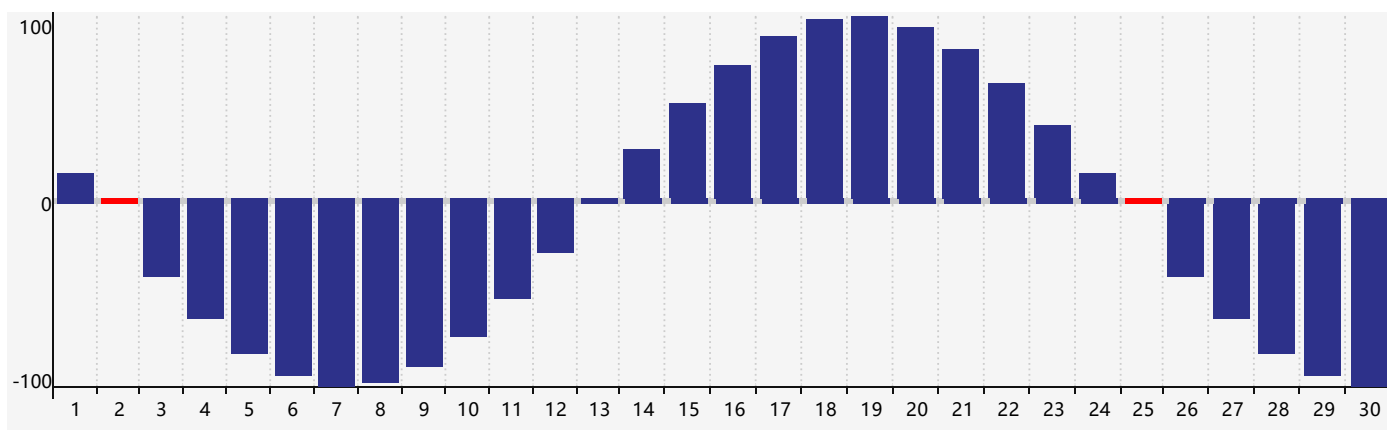

智力節律曲线图 - 2019年6月

情感節律曲线图 - 2019年6月

身體節律曲线图 - 2019年6月

公曆2019年六月 農曆己亥年 [豬年]

星期日	星期一	星期二	星期三	星期四	星期五	星期六
廿二 26	廿三 27 情感臨界日	廿四 28	廿五 29	廿六 30	廿七 31	廿八 1
廿九 2 身體臨界日	五月初一 3	初二 4	初三 5	芒種 初四 6	初五 7 智力臨界日	初六 8
初七 9	初八 10	初九 11	初十 12	十一 13	十二 14	十三 15
十四 16	十五 17	十六 18	十七 19	十八 20	夏至 十九 21	二十 22
廿一 23	廿二 24 情感臨界日	廿三 25 身體臨界日	廿四 26	廿五 27	廿六 28	廿七 29
廿八 30	廿九 1	三十 2	六月初一 3	初二 4	初三 5	初四 6