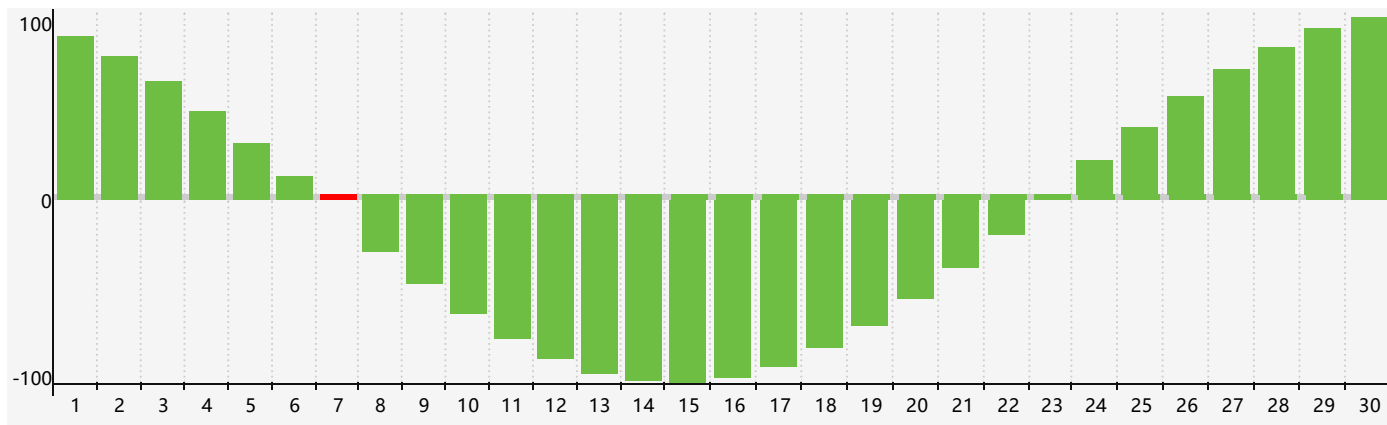

智力節律曲线图 - 2019年6月

情感節律曲线图 - 2019年6月

身體節律曲线图 - 2019年6月

公曆2019年六月 農曆己亥年 [豬年]

星期日	星期一	星期二	星期三	星期四	星期五	星期六
廿二 26	廿三 27 情感臨界日	廿四 28	廿五 29	廿六 30	廿七 31	廿八 1
廿九 2 身體臨界日	五月初一 3	初二 4	初三 5	芒種 初四 6	初五 7 智力臨界日	初六 8
初七 9	初八 10	初九 11	初十 12	十一 13	十二 14	十三 15
十四 16	十五 17	十六 18	十七 19	十八 20	夏至 十九 21	二十 22
廿一 23	廿二 24 情感臨界日	廿三 25 身體臨界日	廿四 26	廿五 27	廿六 28	廿七 29
廿八 30	廿九 1	三十 2	六月初一 3	初二 4	初三 5	初四 6