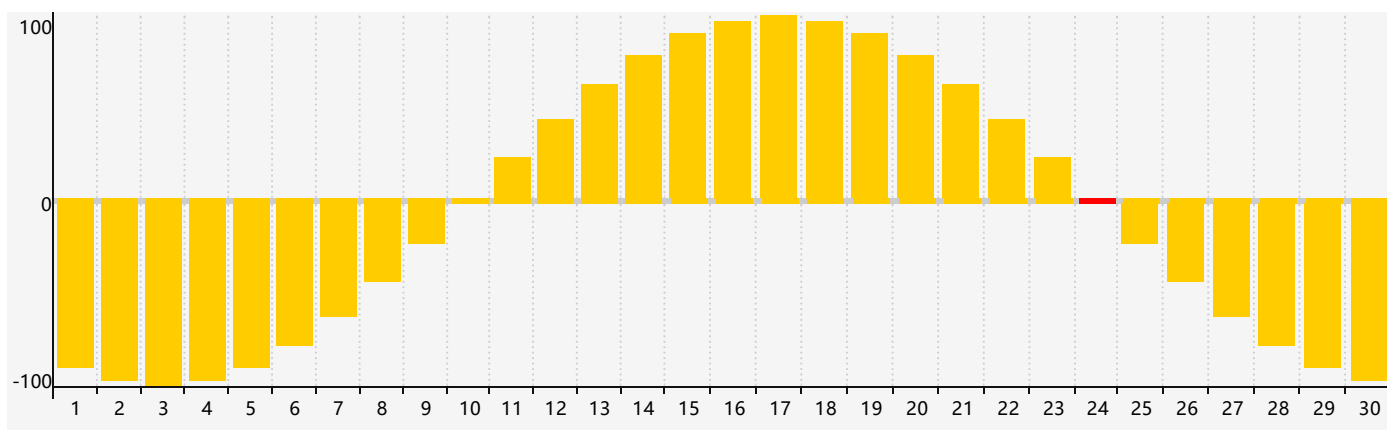

智力節律曲线图 - 2019年6月

情感節律曲线图 - 2019年6月

身體節律曲线图 - 2019年6月

公曆2019年六月 農曆己亥年 [豬年]

星期日	星期一	星期二	星期三	星期四	星期五	星期六
廿二 26	廿三 27 情感臨界日	廿四 28	廿五 29	廿六 30	廿七 31	廿八 1
廿九 2 身體臨界日	五月初一 3	初二 4	初三 5	芒種 初四 6	初五 7 智力臨界日	初六 8
初七 9	初八 10	初九 11	初十 12	十一 13	十二 14	十三 15
十四 16	十五 17	十六 18	十七 19	十八 20	夏至 十九 21	二十 22
廿一 23	廿二 24 情感臨界日	廿三 25 身體臨界日	廿四 26	廿五 27	廿六 28	廿七 29
廿八 30	廿九 1	三十 2	六月初一 3	初二 4	初三 5	初四 6