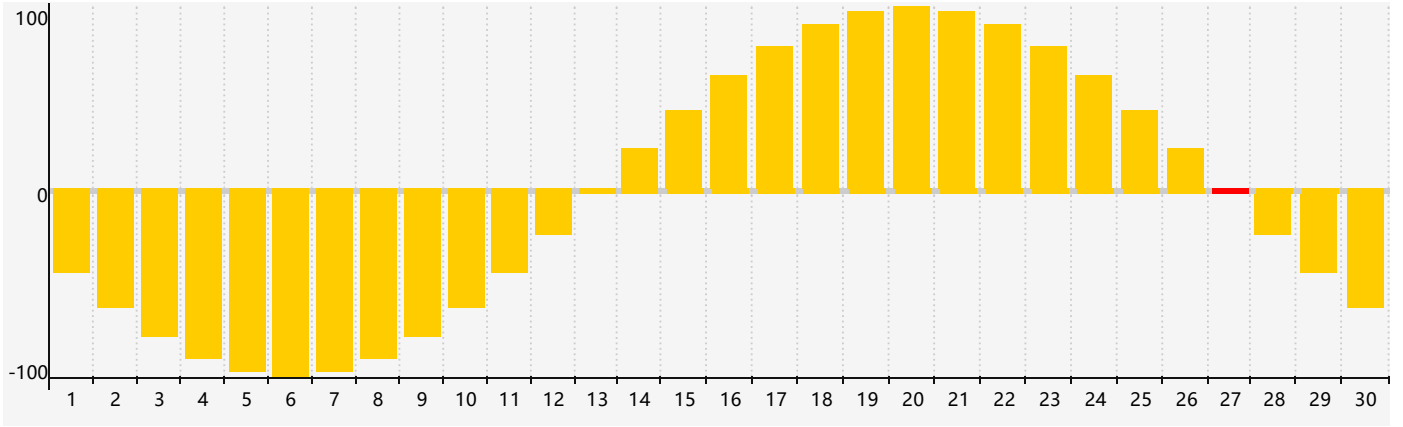

情感節律曲线图 - 2019年6月

公曆2019年六月 農曆己亥年 [豬年]

星期日	星期一	星期二	星期三	星期四	星期五	星期六
廿二 26	廿三 27	廿四 28	廿五 29	廿六 30 情感臨界日	廿七 31	廿八 1
廿九 2	五月初一 3	初二 4	初三 5	芒種初四 6	初五 7	初六 8
初七 9	初八 10	初九 11	初十 12	十一 13	十二 14	十三 15
十四 16	十五 17	十六 18	十七 19	十八 20	夏至十九 21	二十 22
廿一 23	廿二 24	廿三 25	廿四 26	廿五 27 情感臨界日	廿六 28	廿七 29
廿八 30	廿九 1	三十 2	六月初一 3	初二 4	初三 5	初四 6