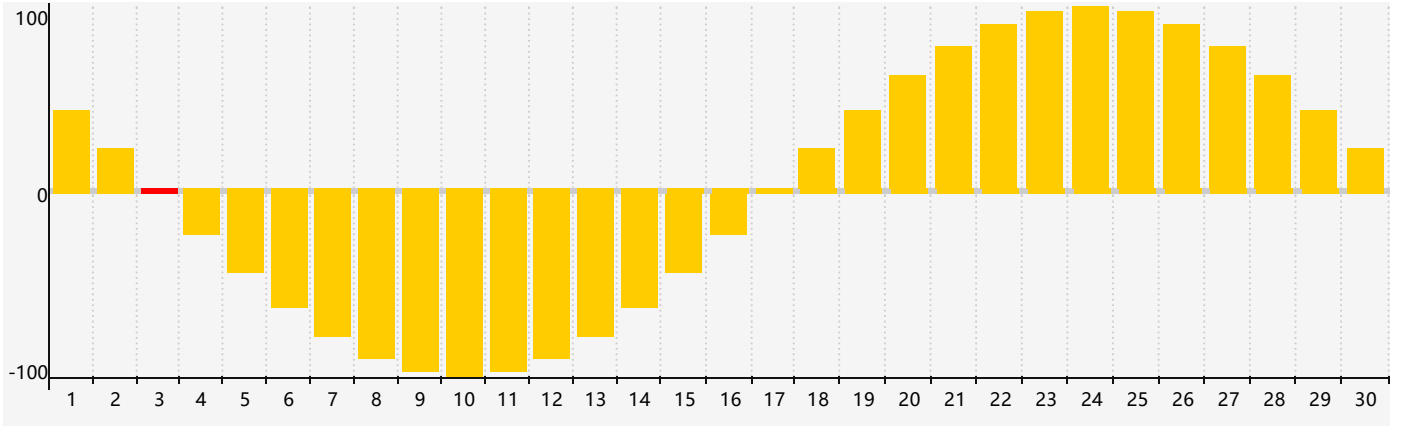

情感節律曲线图 - 2019年6月

公曆2019年六月 農曆己亥年 [豬年]

星期日	星期一	星期二	星期三	星期四	星期五	星期六
廿二 26	廿三 27	廿四 28	廿五 29	廿六 30	廿七 31	廿八 1
廿九 2	五月 初一 3 情感臨界日	初二 4	初三 5	芒種 初四 6	初五 7	初六 8
初七 9	初八 10	初九 11	初十 12	十一 13	十二 14	十三 15
十四 16	十五 17	十六 18	十七 19	十八 20	夏至 十九 21	二十 22
廿一 23	廿二 24	廿三 25	廿四 26	廿五 27	廿六 28	廿七 29
廿八 30	廿九 1 情感臨界日	三十 2	六月初一 3	初二 4	初三 5	初四 6