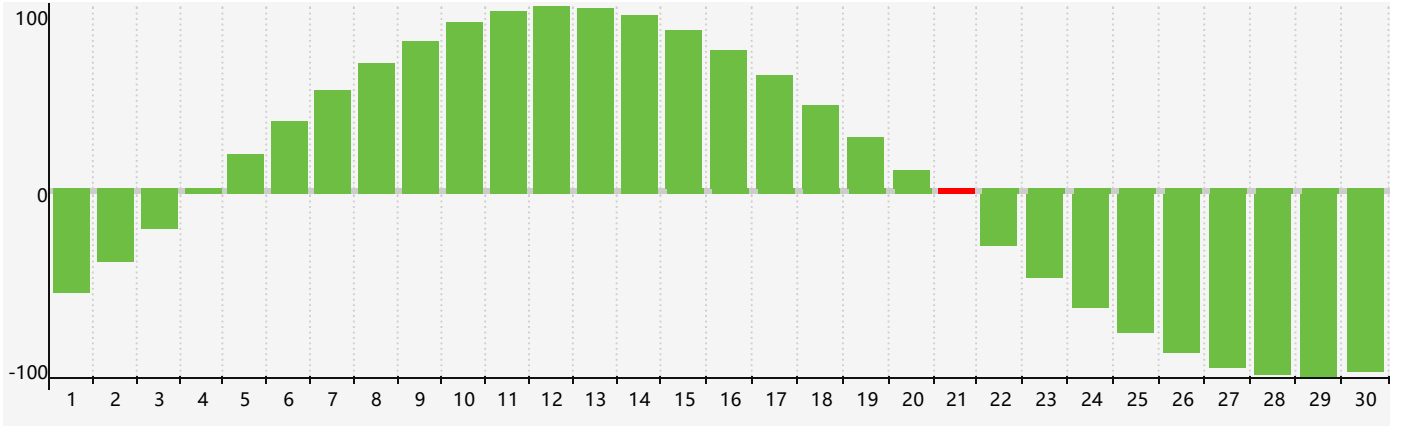

智力節律曲线图 - 2019年6月

公曆2019年六月 農曆己亥年 [豬年]

星期日	星期一	星期二	星期三	星期四	星期五	星期六
廿二 26	廿三 27	廿四 28	廿五 29	廿六 30	廿七 31	廿八 1
廿九 2	五月初一 3	初二 4	初三 5	芒種初四 6	初五 7	初六 8
初七 9	初八 10	初九 11	初十 12	十一 13	十二 14	十三 15
十四 16	十五 17	十六 18	十七 19	十八 20	夏至十九 21 智力臨界日	二十 22
廿一 23	廿二 24	廿三 25	廿四 26	廿五 27	廿六 28	廿七 29
廿八 30	廿九 1	三十 2	六月初一 3	初二 4	初三 5	初四 6