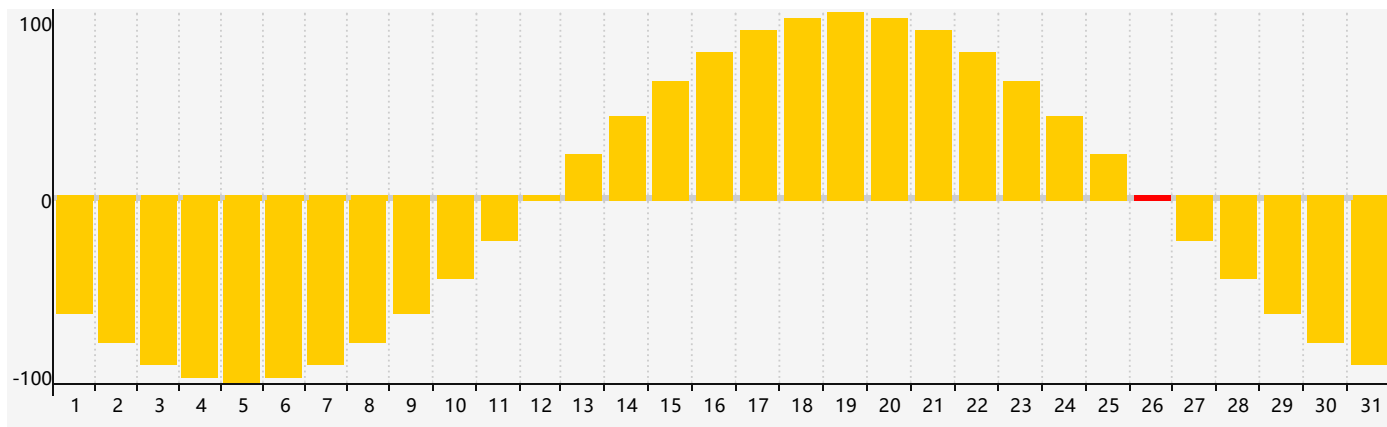

智力節律曲线图 - 2019年7月

情感節律曲线图 - 2019年7月

身體節律曲线图 - 2019年7月

公曆2019年七月 農曆己亥年 [豬年]

星期日	星期一	星期二	星期三	星期四	星期五	星期六
廿八 30	廿九 1	三十 2	六月初一 3	初二 4	初三 5	初四 6
小暑 初五 7	初六 8	初七 9	初八 10	初九 11	初十 12	十一 13
十二 14	十三 15	十四 16 智力臨界日	十五 17	十六 18	十七 19	十八 20
十九 21	二十 22 身體臨界日	大暑 廿一 23	廿二 24	廿三 25	廿四 26 情感臨界日	廿五 27
廿六 28	廿七 29	廿八 30	廿九 31	七月初一 1	初二 2	初三 3