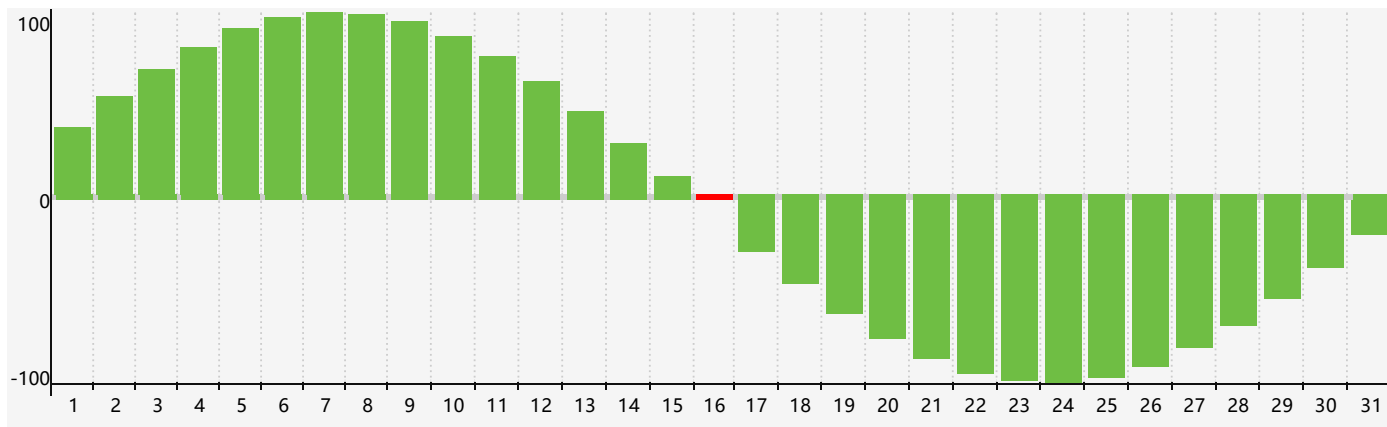

智力節律曲线图 - 2019年7月

情感節律曲线图 - 2019年7月

身體節律曲线图 - 2019年7月

公曆2019年七月 農曆己亥年 [豬年]

星期日	星期一	星期二	星期三	星期四	星期五	星期六
廿八 30	廿九 1	三十 2	六月初一 3	初二 4	初三 5	初四 6
小暑 初五 7	初六 8	初七 9	初八 10	初九 11	初十 12	十一 13
十二 14	十三 15	十四 16 智力臨界日	十五 17	十六 18	十七 19	十八 20
十九 21	二十 22 身體臨界日	大暑 廿一 23	廿二 24	廿三 25	廿四 26 情感臨界日	廿五 27
廿六 28	廿七 29	廿八 30	廿九 31	七月初一 1	初二 2	初三 3