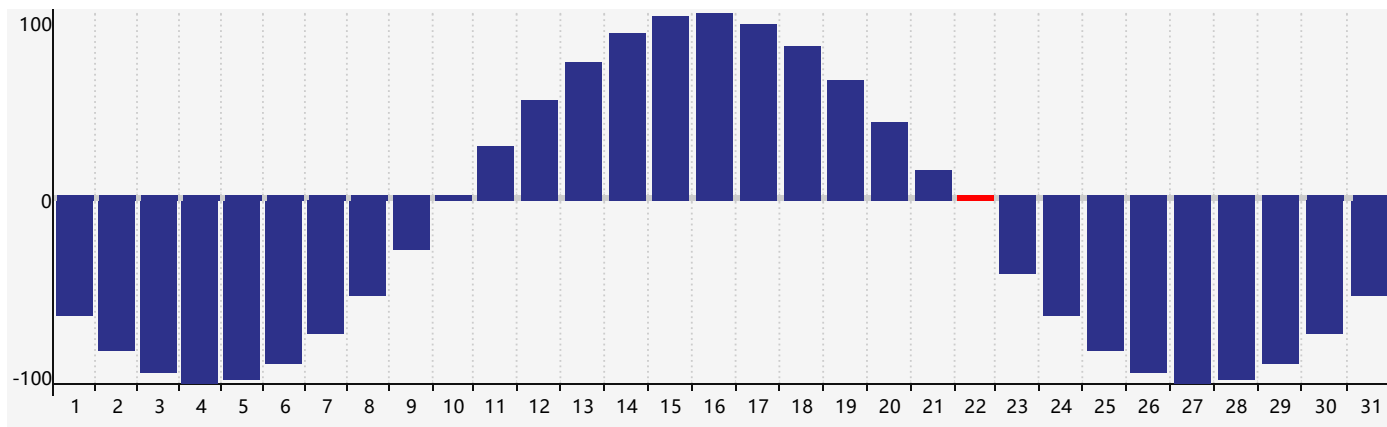

智力節律曲线图 - 2019年7月

情感節律曲线图 - 2019年7月

身體節律曲线图 - 2019年7月

公曆2019年七月 農曆己亥年 [豬年]

星期日	星期一	星期二	星期三	星期四	星期五	星期六
廿八 30	廿九 1	三十 2	六月初一 3	初二 4	初三 5	初四 6
小暑 初五 7	初六 8	初七 9	初八 10	初九 11	初十 12	十一 13
十二 14	十三 15	十四 16 智力臨界日	十五 17	十六 18	十七 19	十八 20
十九 21	二十 22 身體臨界日	大暑 廿一 23	廿二 24	廿三 25	廿四 26 情感臨界日	廿五 27
廿六 28	廿七 29	廿八 30	廿九 31	七月初一 1	初二 2	初三 3