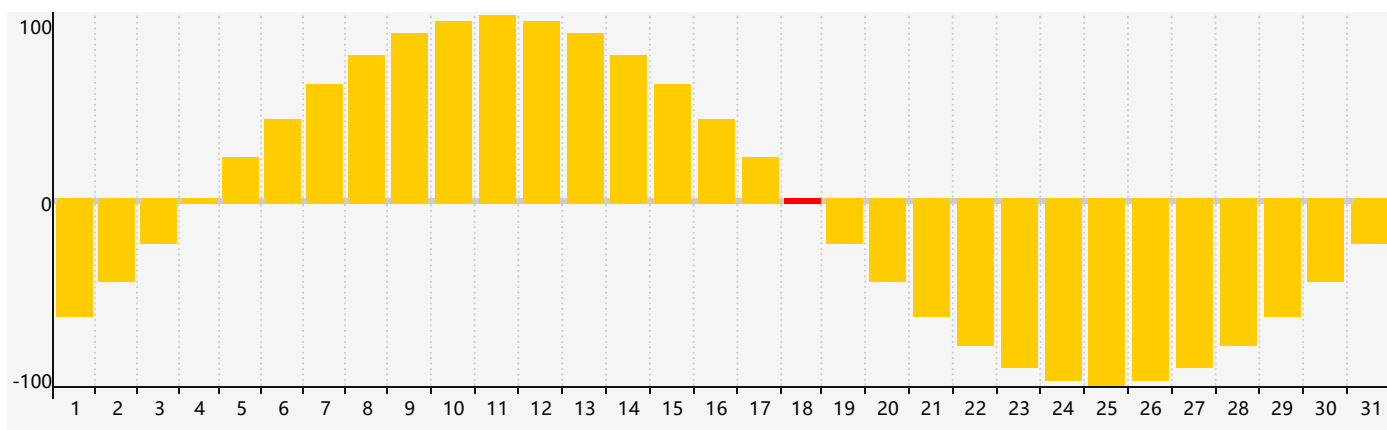

智力節律曲线图 - 2019年7月

情感節律曲线图 - 2019年7月

身體節律曲线图 - 2019年7月

公曆2019年七月 農曆己亥年 [豬年]

星期日	星期一	星期二	星期三	星期四	星期五	星期六
廿八 30	廿九 1	三十 2	六月初一 3	初二 4	初三 5	初四 6
小暑 初五 7	初六 8	初七 9	初八 10	初九 11	初十 12	十一 13 身體臨界日
十二 14	十三 15	十四 16	十五 17	十六 18 智力臨界日 情感臨界日	十七 19	十八 20
十九 21	二十 22	大暑 廿一 23	廿二 24	廿三 25	廿四 26	廿五 27
廿六 28	廿七 29	廿八 30	廿九 31	七月初一 1	初二 2	初三 3