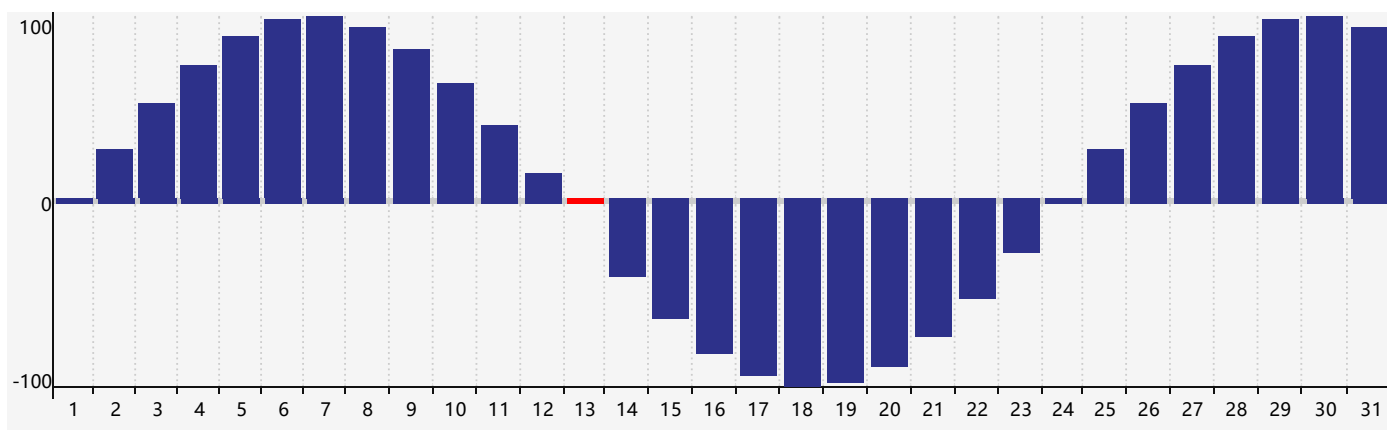

智力節律曲线图 - 2019年7月

情感節律曲线图 - 2019年7月

身體節律曲线图 - 2019年7月

公曆2019年七月 農曆己亥年 [豬年]

星期日	星期一	星期二	星期三	星期四	星期五	星期六
廿八 30	廿九 1	三十 2	六月初一 3	初二 4	初三 5	初四 6
小暑 初五 7	初六 8	初七 9	初八 10	初九 11	初十 12	十一 13 身體臨界日
十二 14	十三 15	十四 16	十五 17	十六 18 智力臨界日 情感臨界日	十七 19	十八 20
十九 21	二十 22	大暑 廿一 23	廿二 24	廿三 25	廿四 26	廿五 27
廿六 28	廿七 29	廿八 30	廿九 31	七月初一 1	初二 2	初三 3