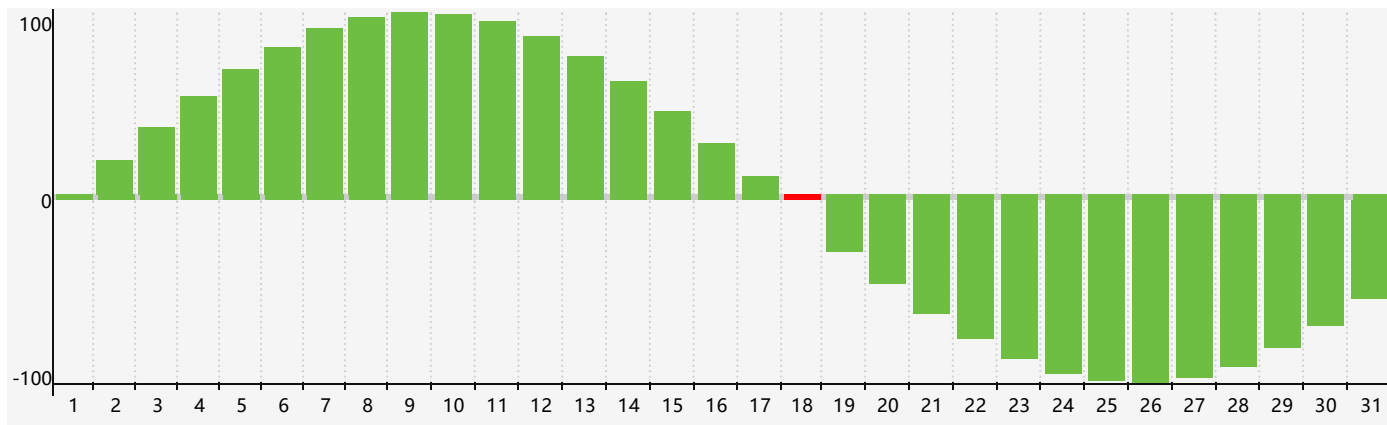

智力節律曲线图 - 2019年7月

情感節律曲线图 - 2019年7月

身體節律曲线图 - 2019年7月

公曆2019年七月 農曆己亥年 [豬年]

星期日	星期一	星期二	星期三	星期四	星期五	星期六
廿八 30	廿九 1	三十 2	六月初一 3	初二 4	初三 5	初四 6
小暑 初五 7	初六 8	初七 9	初八 10	初九 11	初十 12	十一 13 身體臨界日
十二 14	十三 15	十四 16	十五 17	十六 18 智力臨界日 情感臨界日	十七 19	十八 20
十九 21	二十 22	大暑 廿一 23	廿二 24	廿三 25	廿四 26	廿五 27
廿六 28	廿七 29	廿八 30	廿九 31	七月初一 1	初二 2	初三 3