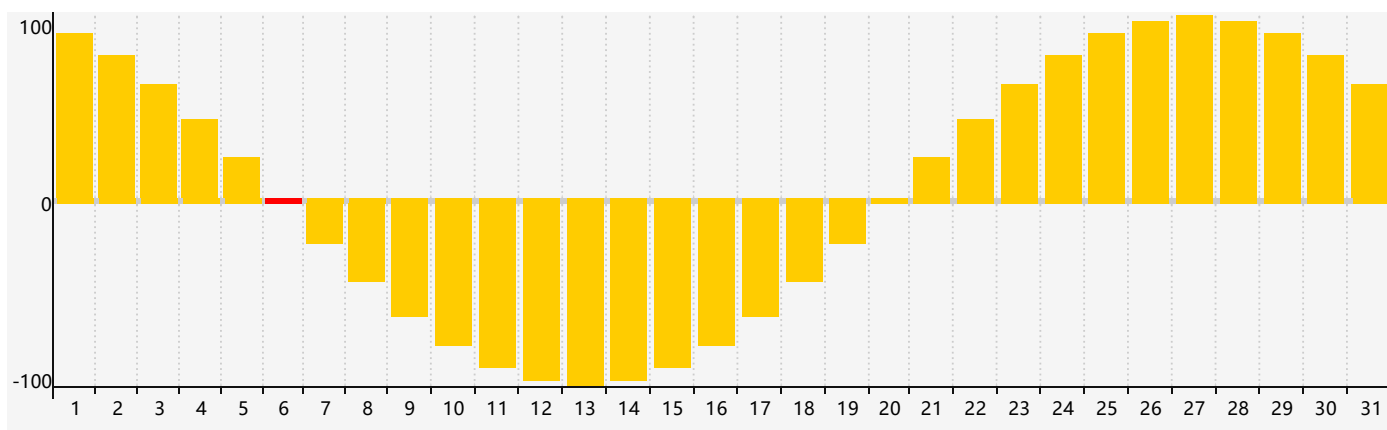

智力節律曲线图 - 2019年7月

情感節律曲线图 - 2019年7月

身體節律曲线图 - 2019年7月

公曆2019年七月 農曆己亥年 [豬年]

星期日	星期一	星期二	星期三	星期四	星期五	星期六
廿八 30	廿九 1	三十 2	六月初一 3	初二 4	初三 5	初四 6 情感臨界日
小暑 初五 7 智力臨界日	初六 8	初七 9	初八 10	初九 11	初十 12	十一 13
十二 14	十三 15	十四 16	十五 17	十六 18	十七 19	十八 20
十九 21 身體臨界日	二十 22	大暑 廿一 23	廿二 24	廿三 25	廿四 26	廿五 27
廿六 28	廿七 29	廿八 30	廿九 31	七月初一 1	初二 2	初三 3 情感臨界日