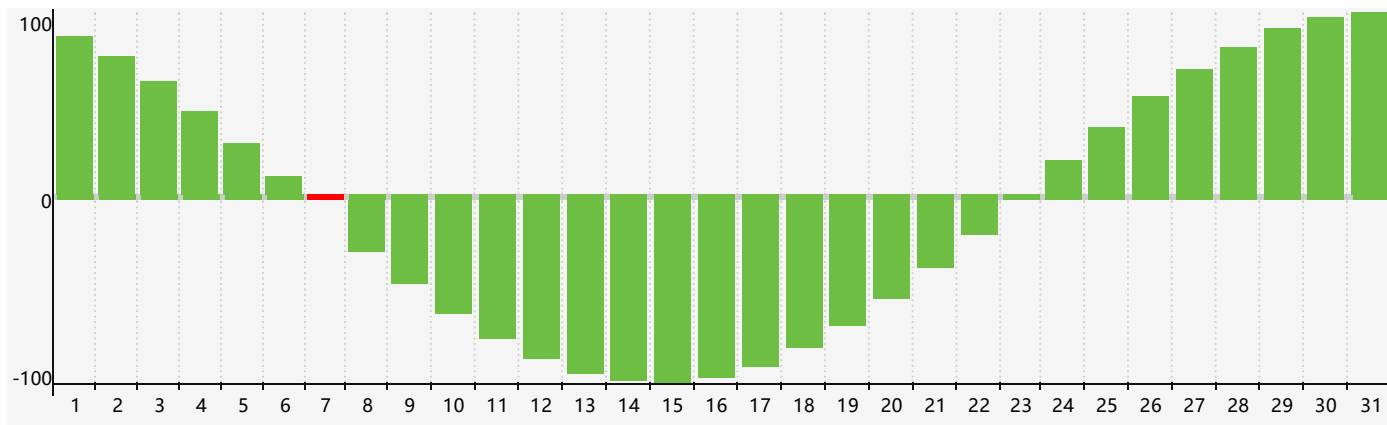

智力節律曲线图 - 2019年7月

情感節律曲线图 - 2019年7月

身體節律曲线图 - 2019年7月

公曆2019年七月 農曆己亥年 [豬年]

星期日	星期一	星期二	星期三	星期四	星期五	星期六
廿八 30	廿九 1	三十 2	六月初一 3	初二 4	初三 5	初四 6 情感臨界日
小暑 初五 7 智力臨界日	初六 8	初七 9	初八 10	初九 11	初十 12	十一 13
十二 14	十三 15	十四 16	十五 17	十六 18	十七 19	十八 20
十九 21 身體臨界日	二十 22	大暑 廿一 23	廿二 24	廿三 25	廿四 26	廿五 27
廿六 28	廿七 29	廿八 30	廿九 31	七月初一 1	初二 2	初三 3 情感臨界日