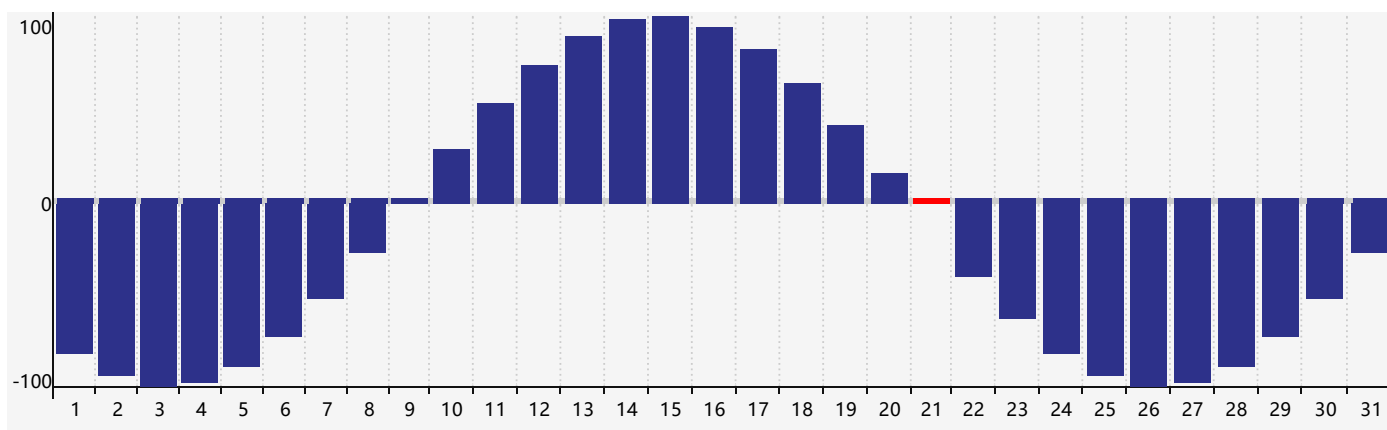

智力節律曲线图 - 2019年7月

情感節律曲线图 - 2019年7月

身體節律曲线图 - 2019年7月

公曆2019年七月 農曆己亥年 [豬年]

星期日	星期一	星期二	星期三	星期四	星期五	星期六
廿八 30	廿九 1	三十 2	六月初一 3	初二 4	初三 5	初四 6 情感臨界日
小暑 初五 7 智力臨界日	初六 8	初七 9	初八 10	初九 11	初十 12	十一 13
十二 14	十三 15	十四 16	十五 17	十六 18	十七 19	十八 20
十九 21 身體臨界日	二十 22	大暑 廿一 23	廿二 24	廿三 25	廿四 26	廿五 27
廿六 28	廿七 29	廿八 30	廿九 31	七月初一 1	初二 2	初三 3 情感臨界日