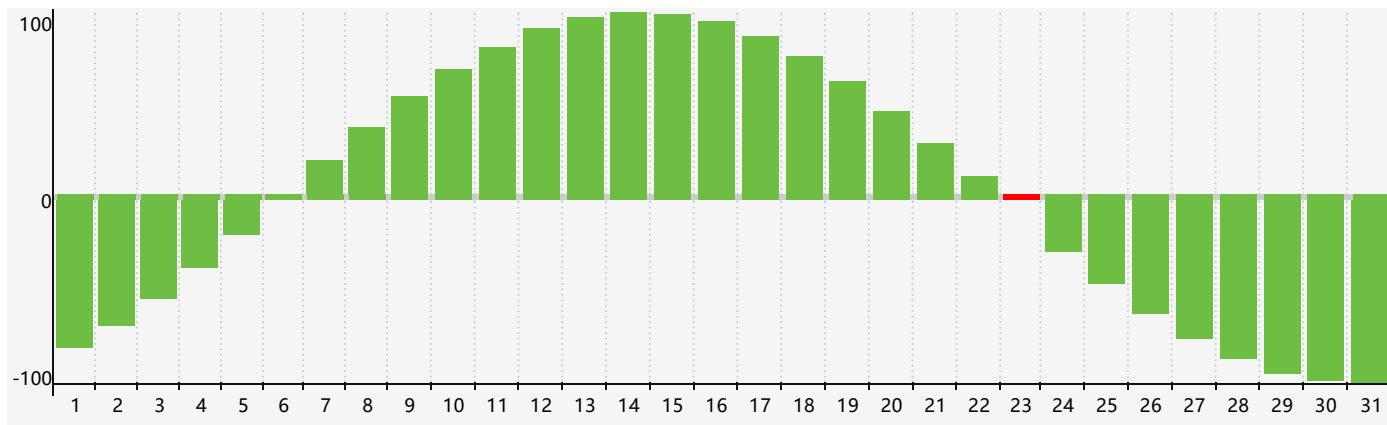

智力節律曲线图 - 2019年7月

情感節律曲线图 - 2019年7月

身體節律曲线图 - 2019年7月

公曆2019年七月 農曆己亥年 [豬年]

星期日	星期一	星期二	星期三	星期四	星期五	星期六
廿八 30	廿九 1	三十 2	六月 初一 3 情感臨界日	初二 4	初三 5	初四 6 身體臨界日
小暑 初五 7	初六 8	初七 9	初八 10	初九 11	初十 12	十一 13
十二 14	十三 15	十四 16	十五 17	十六 18	十七 19	十八 20
十九 21	二十 22	大暑 廿一 23 智力臨界日	廿二 24	廿三 25	廿四 26	廿五 27
廿六 28	廿七 29 身體臨界日	廿八 30	廿九 31 情感臨界日	七月 初一 1	初二 2	初三 3