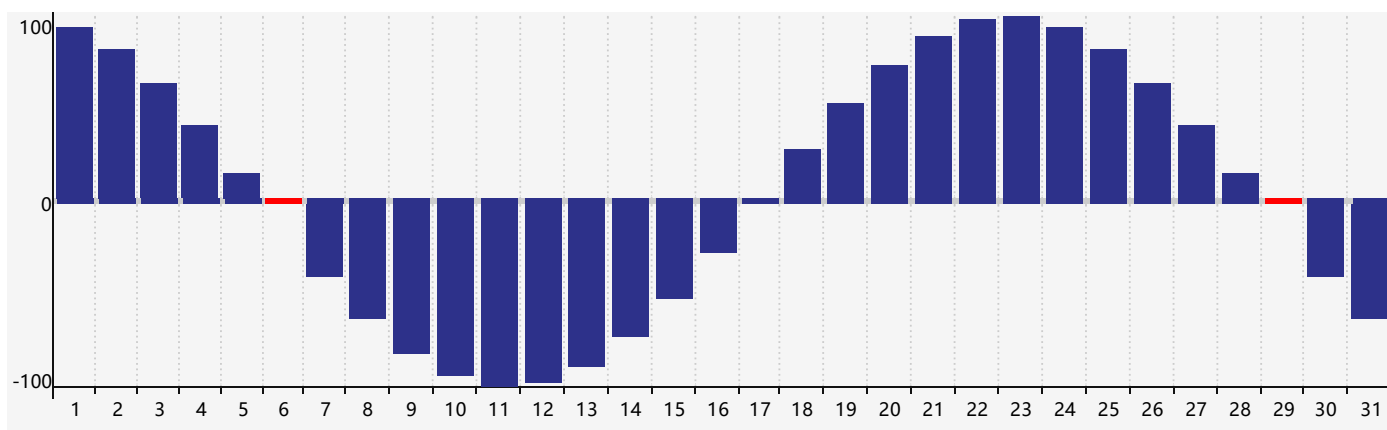

智力節律曲线图 - 2019年7月

情感節律曲线图 - 2019年7月

身體節律曲线图 - 2019年7月

公曆2019年七月 農曆己亥年 [豬年]

星期日	星期一	星期二	星期三	星期四	星期五	星期六
廿八 30	廿九 1	三十 2	六月 初一 3 情感臨界日	初二 4	初三 5	初四 6 身體臨界日
小暑 初五 7	初六 8	初七 9	初八 10	初九 11	初十 12	十一 13
十二 14	十三 15	十四 16	十五 17	十六 18	十七 19	十八 20
十九 21	二十 22	大暑 廿一 23 智力臨界日	廿二 24	廿三 25	廿四 26	廿五 27
廿六 28	廿七 29 身體臨界日	廿八 30	廿九 31 情感臨界日	七月 初一 1	初二 2	初三 3