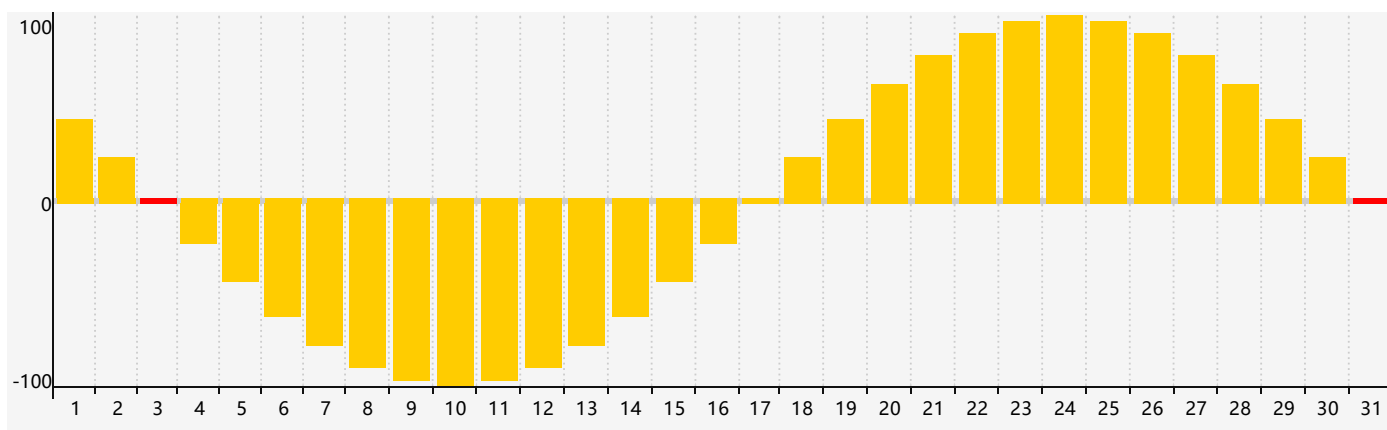

智力節律曲线图 - 2019年7月

情感節律曲线图 - 2019年7月

身體節律曲线图 - 2019年7月

公曆2019年七月 農曆己亥年 [豬年]

星期日	星期一	星期二	星期三	星期四	星期五	星期六
廿八 30	廿九 1	三十 2	六月 初一 3 情感臨界日	初二 4	初三 5	初四 6 身體臨界日
小暑 初五 7	初六 8	初七 9	初八 10	初九 11	初十 12	十一 13
十二 14	十三 15	十四 16	十五 17	十六 18	十七 19	十八 20
十九 21	二十 22	大暑 廿一 23 智力臨界日	廿二 24	廿三 25	廿四 26	廿五 27
廿六 28	廿七 29 身體臨界日	廿八 30	廿九 31 情感臨界日	七月 初一 1	初二 2	初三 3