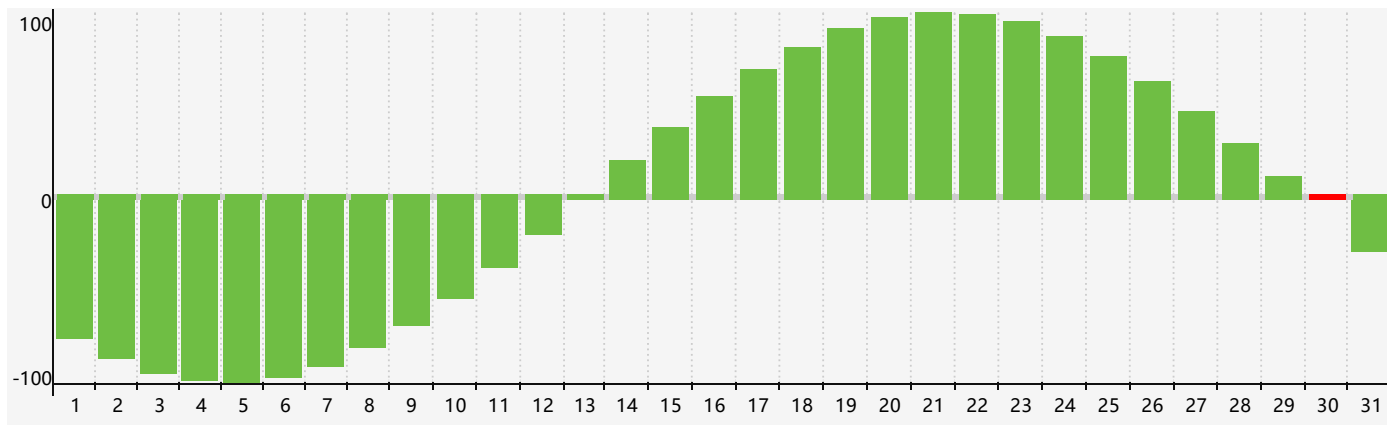

智力節律曲线图 - 2019年7月

情感節律曲线图 - 2019年7月

身體節律曲线图 - 2019年7月

公曆2019年七月 農曆己亥年 [豬年]

星期日	星期一	星期二	星期三	星期四	星期五	星期六
廿八 30	廿九 1	三十 2	六月 初一 3	初二 4	初三 5	初四 6
小暑 初五 7	初六 8	初七 9	初八 10 情感臨界日	初九 11	初十 12	十一 13
十二 14	十三 15	十四 16	十五 17	十六 18	十七 19	十八 20
十九 21 身體臨界日	二十 22	大暑 廿一 23	廿二 24	廿三 25	廿四 26	廿五 27
廿六 28	廿七 29	廿八 30 智力臨界日	廿九 31	七月 初一 1	初二 2	初三 3