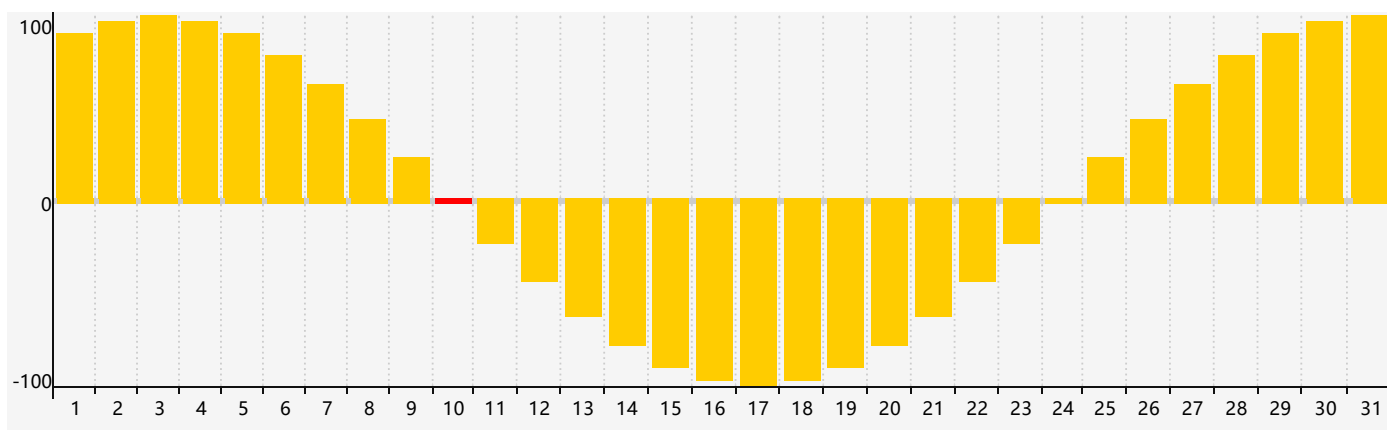

智力節律曲线图 - 2019年7月

情感節律曲线图 - 2019年7月

身體節律曲线图 - 2019年7月

公曆2019年七月 農曆己亥年 [豬年]

星期日	星期一	星期二	星期三	星期四	星期五	星期六
廿八 30	廿九 1	三十 2	六月 初一 3	初二 4	初三 5	初四 6
小暑 初五 7	初六 8	初七 9	初八 10 情感臨界日	初九 11	初十 12	十一 13
十二 14	十三 15	十四 16	十五 17	十六 18	十七 19	十八 20
十九 21 身體臨界日	二十 22	大暑 廿一 23	廿二 24	廿三 25	廿四 26	廿五 27
廿六 28	廿七 29	廿八 30 智力臨界日	廿九 31	七月 初一 1	初二 2	初三 3