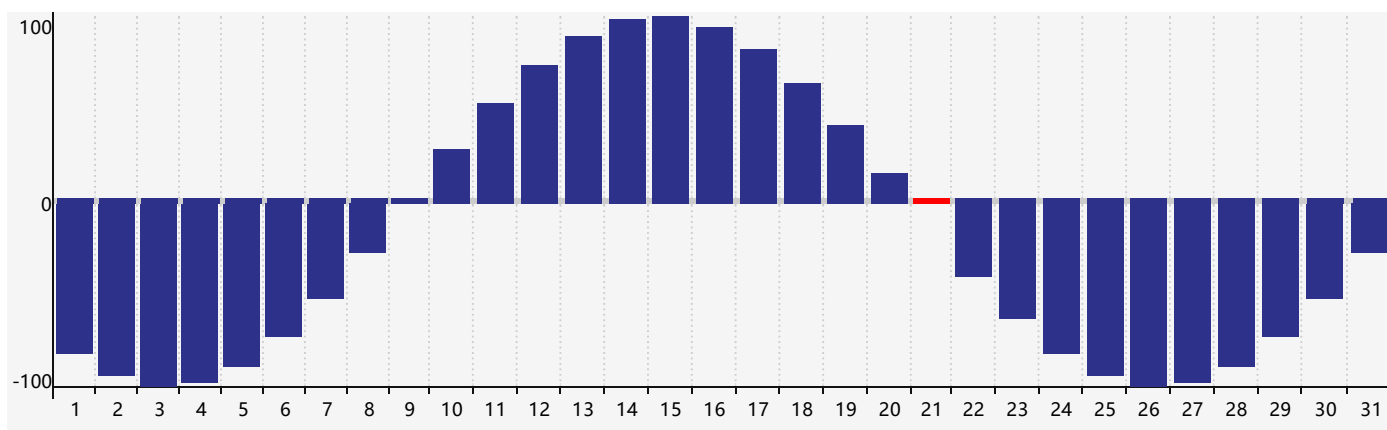

智力節律曲线图 - 2019年7月

情感節律曲线图 - 2019年7月

身體節律曲线图 - 2019年7月

公曆2019年七月 農曆己亥年 [豬年]

星期日	星期一	星期二	星期三	星期四	星期五	星期六
廿八 30	廿九 1	三十 2	六月 初一 3	初二 4	初三 5	初四 6
小暑 初五 7	初六 8	初七 9	初八 10 情感臨界日	初九 11	初十 12	十一 13
十二 14	十三 15	十四 16	十五 17	十六 18	十七 19	十八 20
十九 21 身體臨界日	二十 22	大暑 廿一 23	廿二 24	廿三 25	廿四 26	廿五 27
廿六 28	廿七 29	廿八 30 智力臨界日	廿九 31	七月 初一 1	初二 2	初三 3