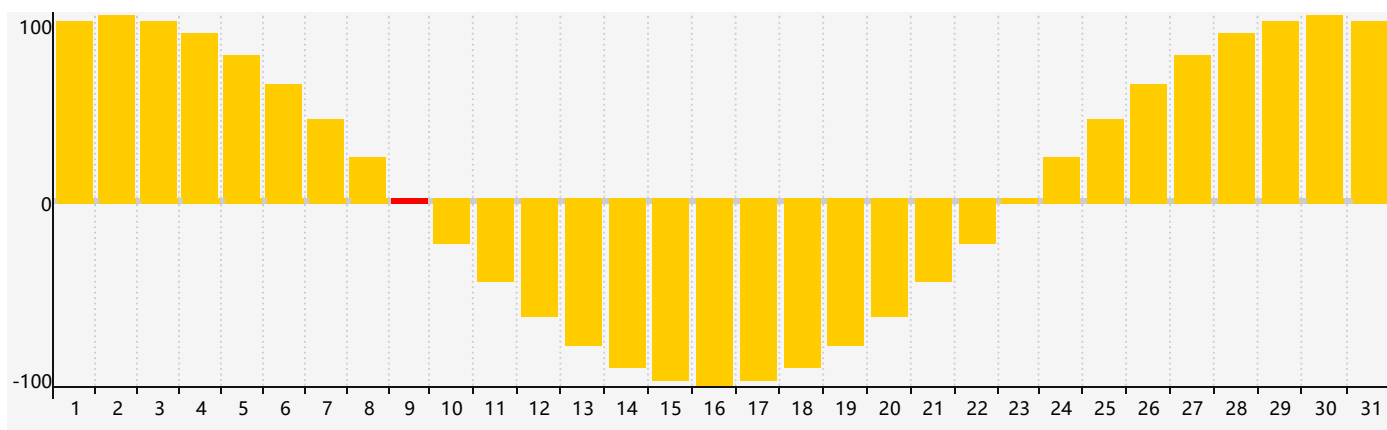

### 智力節律曲线图 - 2019年7月

### 情感節律曲线图 - 2019年7月

### 身體節律曲线图 - 2019年7月

公曆2019年七月 農曆己亥年 [豬年]

星期日	星期一	星期二	星期三	星期四	星期五	星期六
廿八 30	廿九 1	三十 2	六月初一 3	初二 4	初三 5	初四 6
小暑 初五 7 <span style="border: 1px solid red; padding: 1px;">智力臨界日</span>	初六 8	初七 9 <span style="border: 1px solid red; padding: 1px;">情感臨界日</span>	初八 10	初九 11	初十 12	十一 13
十二 14	十三 15	十四 16	十五 17	十六 18	十七 19	十八 20
十九 21 <span style="border: 1px solid red; padding: 1px;">智力臨界日</span>	二十 22 <span style="border: 1px solid red; padding: 1px;">身體臨界日</span>	大暑 廿一 23	廿二 24	廿三 25	廿四 26	廿五 27
廿六 28	廿七 29	廿八 30	廿九 31	七月 初一 1	初二 2	初三 3