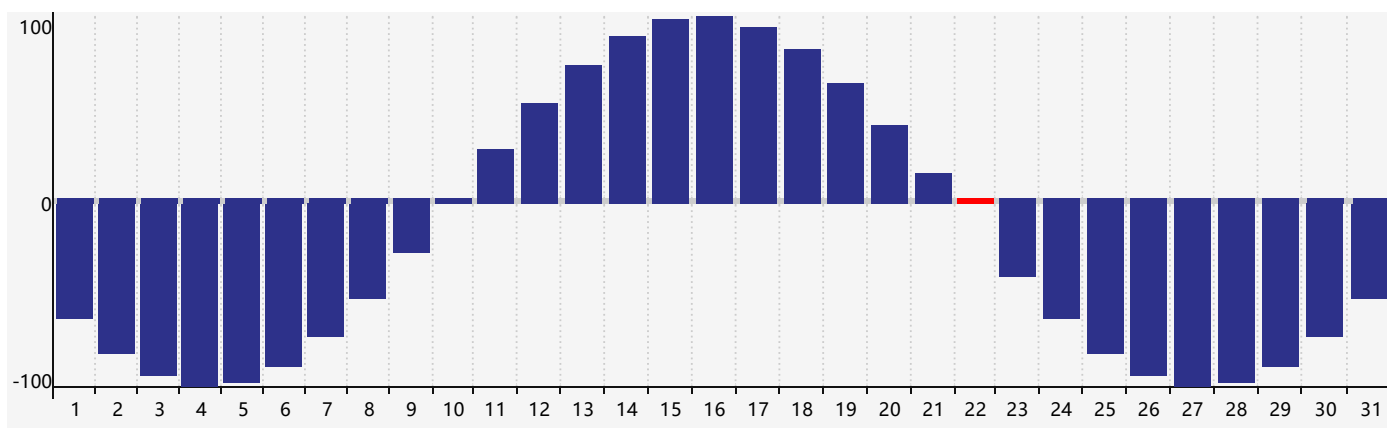

### 智力節律曲线图 - 2019年7月

### 情感節律曲线图 - 2019年7月

### 身體節律曲线图 - 2019年7月

公曆2019年七月 農曆己亥年 [豬年]

星期日	星期一	星期二	星期三	星期四	星期五	星期六
廿八 30	廿九 1	三十 2	六月初一 3	初二 4	初三 5	初四 6
小暑 初五 7 <span style="border: 1px solid red; padding: 1px;">智力臨界日</span>	初六 8	初七 9 <span style="border: 1px solid red; padding: 1px;">情感臨界日</span>	初八 10	初九 11	初十 12	十一 13
十二 14	十三 15	十四 16	十五 17	十六 18	十七 19	十八 20
十九 21 <span style="border: 1px solid red; padding: 1px;">智力臨界日</span>	二十 22 <span style="border: 1px solid red; padding: 1px;">身體臨界日</span>	大暑 廿一 23	廿二 24	廿三 25	廿四 26	廿五 27
廿六 28	廿七 29	廿八 30	廿九 31	七月 初一 1	初二 2	初三 3