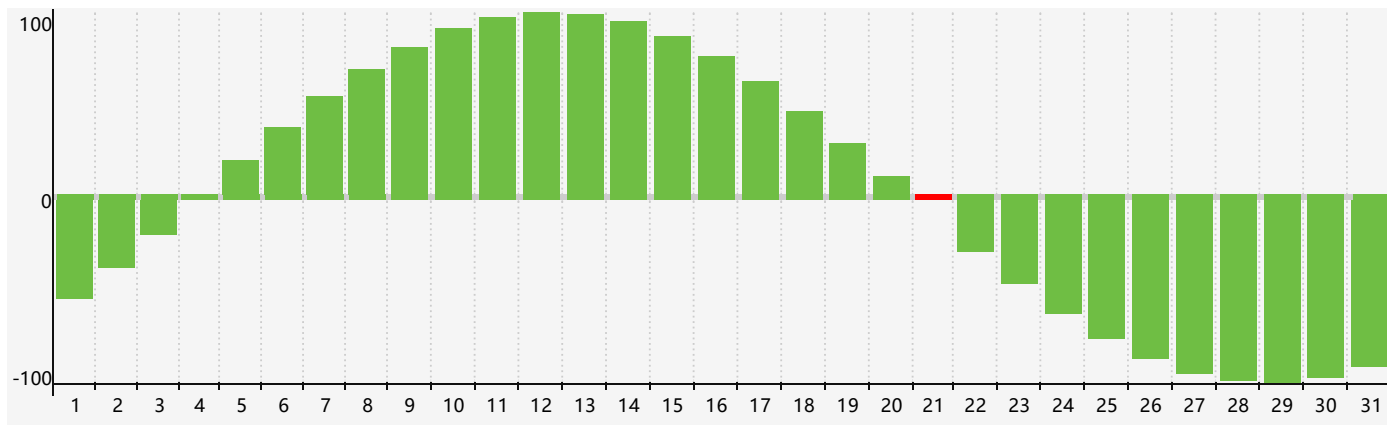

### 智力節律曲线图 - 2019年7月

### 情感節律曲线图 - 2019年7月

### 身體節律曲线图 - 2019年7月

公曆2019年七月 農曆己亥年 [豬年]

星期日	星期一	星期二	星期三	星期四	星期五	星期六
廿八 30	廿九 1	三十 2	六月初一 3	初二 4	初三 5	初四 6
小暑 初五 7 <span style="border: 1px solid red; padding: 1px;">智力臨界日</span>	初六 8	初七 9 <span style="border: 1px solid red; padding: 1px;">情感臨界日</span>	初八 10	初九 11	初十 12	十一 13
十二 14	十三 15	十四 16	十五 17	十六 18	十七 19	十八 20
十九 21 <span style="border: 1px solid red; padding: 1px;">智力臨界日</span>	二十 22 <span style="border: 1px solid red; padding: 1px;">身體臨界日</span>	大暑 廿一 23	廿二 24	廿三 25	廿四 26	廿五 27
廿六 28	廿七 29	廿八 30	廿九 31	七月 初一 1	初二 2	初三 3