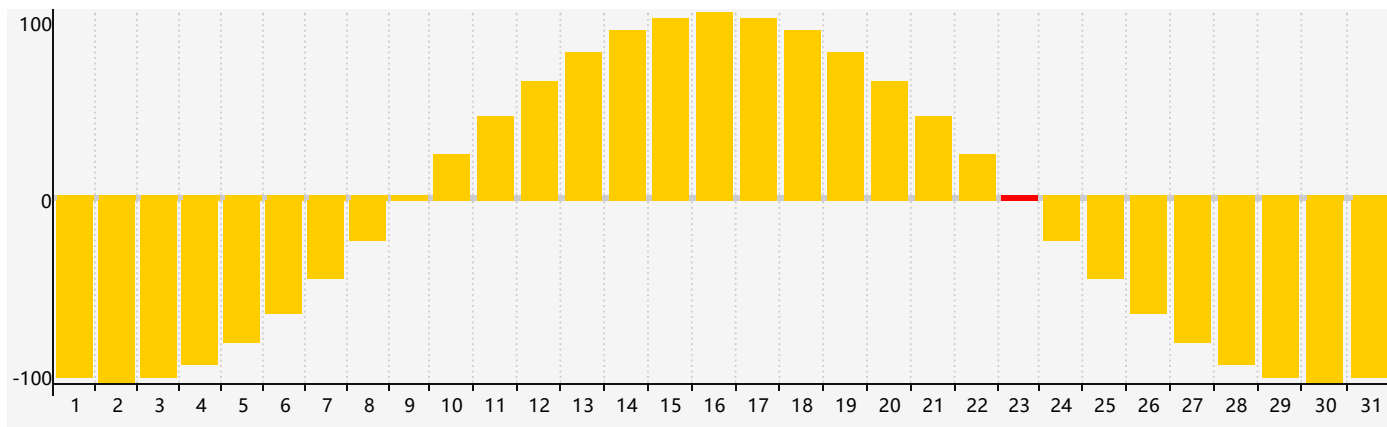

### 智力節律曲线图 - 2019年7月

### 情感節律曲线图 - 2019年7月

### 身體節律曲线图 - 2019年7月

公曆2019年七月 農曆己亥年 [豬年]

星期日	星期一	星期二	星期三	星期四	星期五	星期六
廿八 30	廿九 1	三十 2	六月初一 3	初二 4 身體臨界日	初三 5	初四 6
小暑 初五 7	初六 8	初七 9	初八 10	初九 11	初十 12	十一 13
十二 14	十三 15	十四 16	十五 17	十六 18	十七 19	十八 20
十九 21	二十 22	大暑 廿一 23 情感臨界日	廿二 24 智力臨界日	廿三 25	廿四 26	廿五 27 身體臨界日
廿六 28	廿七 29	廿八 30	廿九 31	七月初一 1	初二 2	初三 3