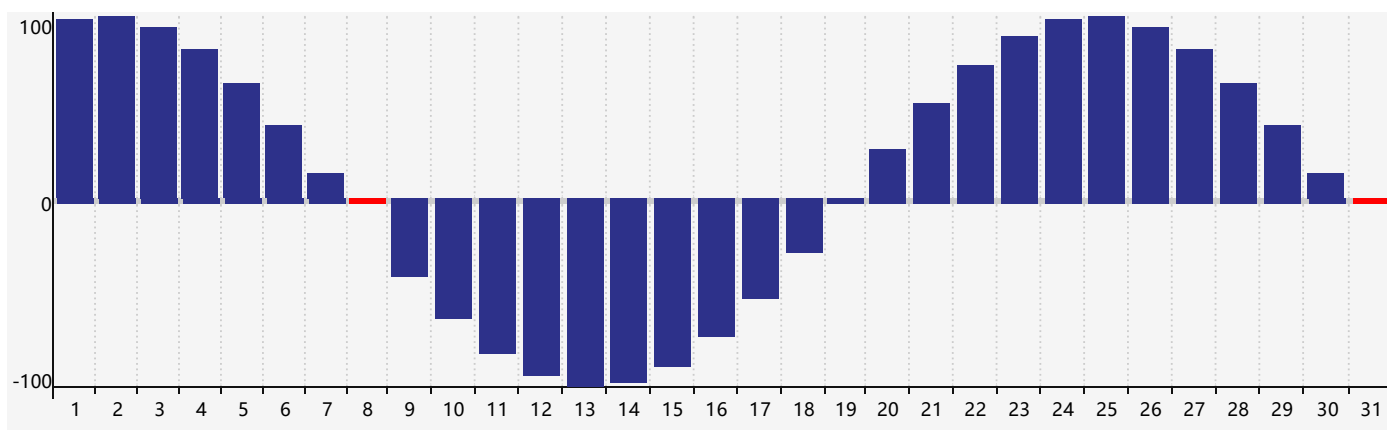

智力節律曲线图 - 2019年7月

情感節律曲线图 - 2019年7月

身體節律曲线图 - 2019年7月

公曆2019年七月 農曆己亥年 [豬年]

星期日	星期一	星期二	星期三	星期四	星期五	星期六
廿八 30	廿九 1	三十 2	六月初一 3	初二 4	初三 5	初四 6
小暑 初五 7	初六 8 身體臨界日	初七 9	初八 10	初九 11	初十 12	十一 13
十二 14	十三 15	十四 16	十五 17 情感臨界日	十六 18	十七 19	十八 20
十九 21	二十 22	大暑 廿一 23	廿二 24	廿三 25 智力臨界日	廿四 26	廿五 27
廿六 28	廿七 29	廿八 30	廿九 31 身體臨界日	七月初一 1	初二 2	初三 3