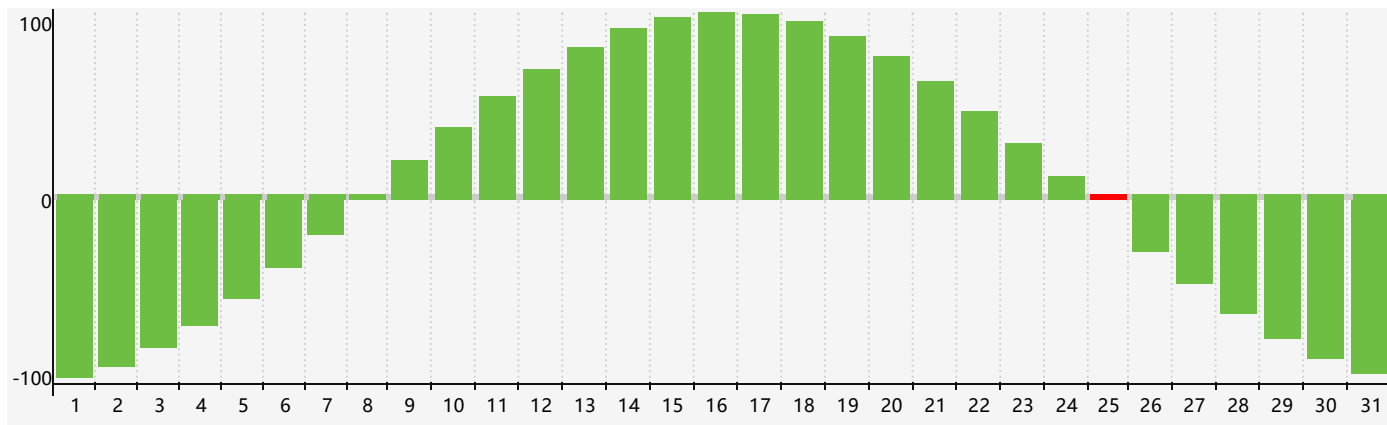

智力節律曲线图 - 2019年7月

情感節律曲线图 - 2019年7月

身體節律曲线图 - 2019年7月

公曆2019年七月 農曆己亥年 [豬年]

星期日	星期一	星期二	星期三	星期四	星期五	星期六
廿八 30	廿九 1	三十 2	六月初一 3	初二 4	初三 5	初四 6
小暑 初五 7	初六 8 身體臨界日	初七 9	初八 10	初九 11	初十 12	十一 13
十二 14	十三 15	十四 16	十五 17 情感臨界日	十六 18	十七 19	十八 20
十九 21	二十 22	大暑 廿一 23	廿二 24	廿三 25 智力臨界日	廿四 26	廿五 27
廿六 28	廿七 29	廿八 30	廿九 31 身體臨界日	七月初一 1	初二 2	初三 3