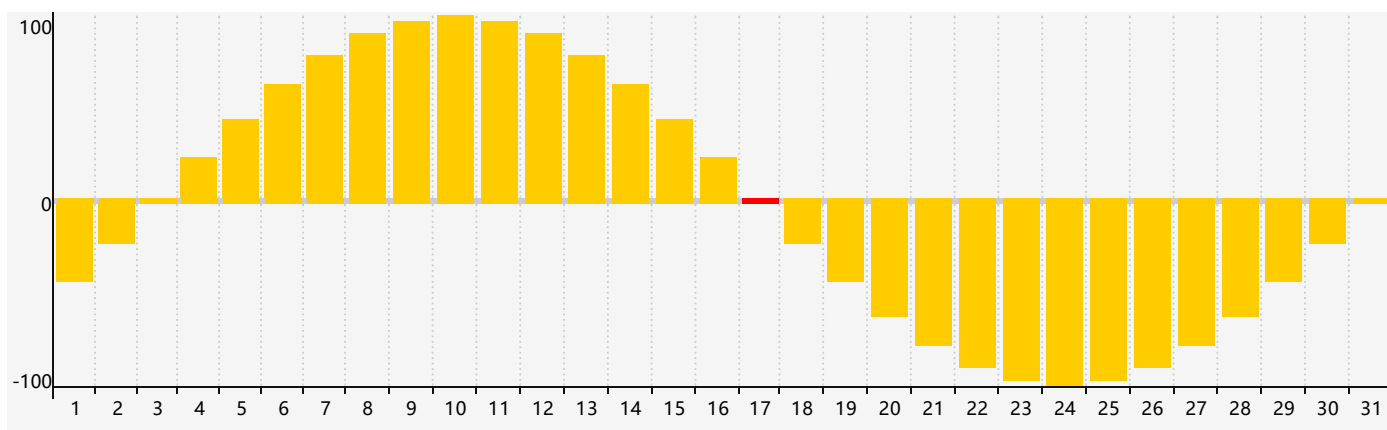

智力節律曲线图 - 2019年7月

情感節律曲线图 - 2019年7月

身體節律曲线图 - 2019年7月

公曆2019年七月 農曆己亥年 [豬年]

星期日	星期一	星期二	星期三	星期四	星期五	星期六
廿八 30	廿九 1	三十 2	六月初一 3	初二 4	初三 5	初四 6
小暑 初五 7	初六 8 身體臨界日	初七 9	初八 10	初九 11	初十 12	十一 13
十二 14	十三 15	十四 16	十五 17 情感臨界日	十六 18	十七 19	十八 20
十九 21	二十 22	大暑 廿一 23	廿二 24	廿三 25 智力臨界日	廿四 26	廿五 27
廿六 28	廿七 29	廿八 30	廿九 31 身體臨界日	七月初一 1	初二 2	初三 3