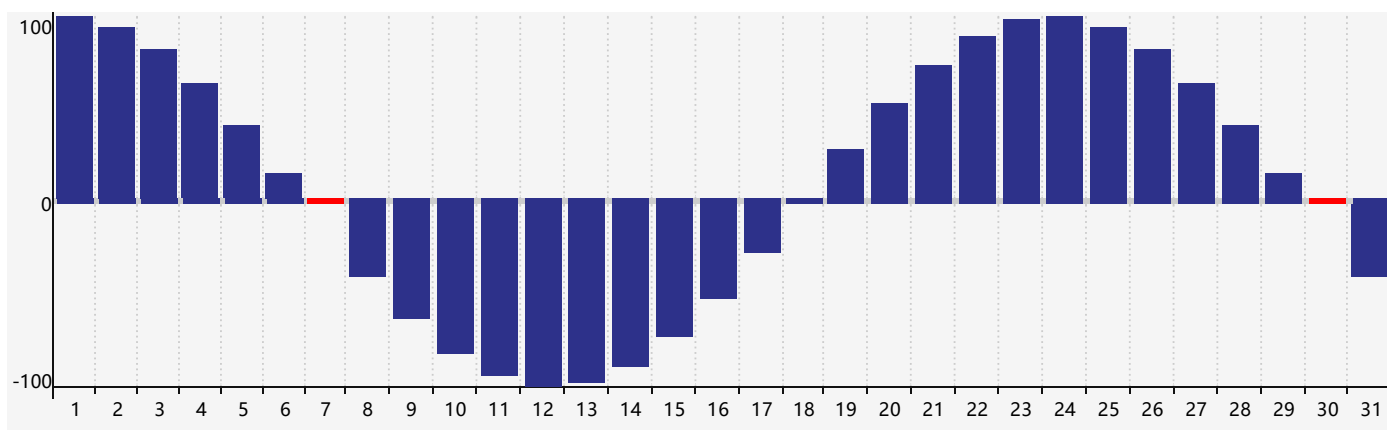

智力節律曲线图 - 2019年7月

情感節律曲线图 - 2019年7月

身體節律曲线图 - 2019年7月

公曆2019年七月 農曆己亥年 [豬年]

| 星期日 | 星期一 | 星期二 | 星期三 | 星期四 | 星期五 | 星期六 |
|------------------|-------|----------------|--------|-----------------|---------------|-------|
| 廿八 30 | 廿九 1 | 三十 2 | 六月初一 3 | 初二 4 | 初三 5 情感臨界日 | 初四 6 |
| 小暑 初五 7 身體臨界日 | 初六 8 | 初七 9 | 初八 10 | 初九 11 | 初十 12 | 十一 13 |
| 十二 14 | 十三 15 | 十四 16 | 十五 17 | 十六 18 | 十七 19 | 十八 20 |
| 十九 21 | 二十 22 | 大暑 廿一 23 | 廿二 24 | 廿三 25 | 廿四 26 | 廿五 27 |
| 廿六 28 | 廿七 29 | 廿八 30 身體臨界日 | 廿九 31 | 七月初一 1 智力臨界日 | 初二 2 情感臨界日 | 初三 3 |