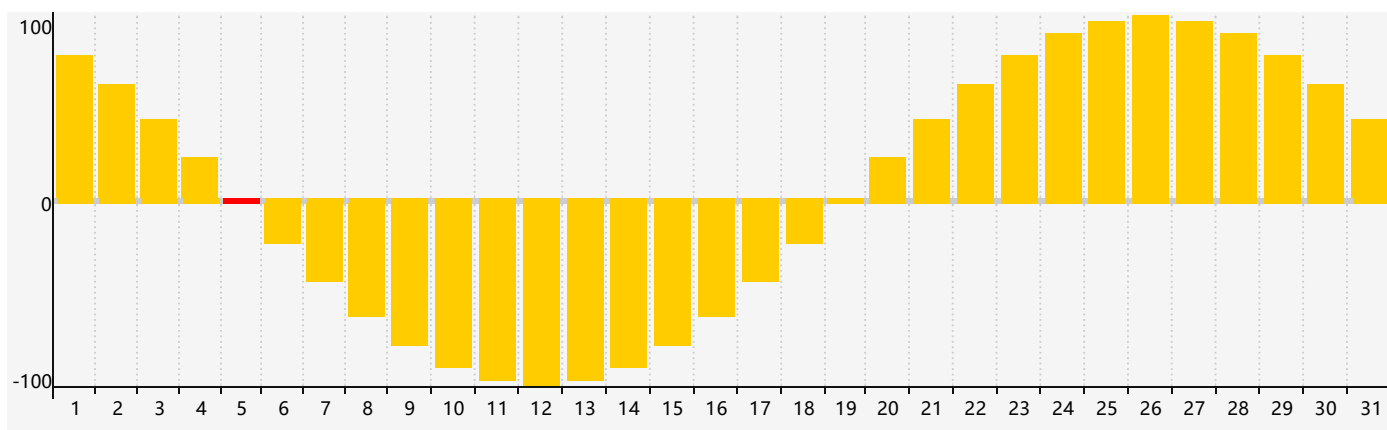

智力節律曲线图 - 2019年7月

情感節律曲线图 - 2019年7月

身體節律曲线图 - 2019年7月

公曆2019年七月 農曆己亥年 [豬年]

| 星期日 | 星期一 | 星期二 | 星期三 | 星期四 | 星期五 | 星期六 |
|------------------|-------|----------------|--------|-----------------|---------------|-------|
| 廿八 30 | 廿九 1 | 三十 2 | 六月初一 3 | 初二 4 | 初三 5 情感臨界日 | 初四 6 |
| 小暑 初五 7 身體臨界日 | 初六 8 | 初七 9 | 初八 10 | 初九 11 | 初十 12 | 十一 13 |
| 十二 14 | 十三 15 | 十四 16 | 十五 17 | 十六 18 | 十七 19 | 十八 20 |
| 十九 21 | 二十 22 | 大暑 廿一 23 | 廿二 24 | 廿三 25 | 廿四 26 | 廿五 27 |
| 廿六 28 | 廿七 29 | 廿八 30 身體臨界日 | 廿九 31 | 七月初一 1 智力臨界日 | 初二 2 情感臨界日 | 初三 3 |