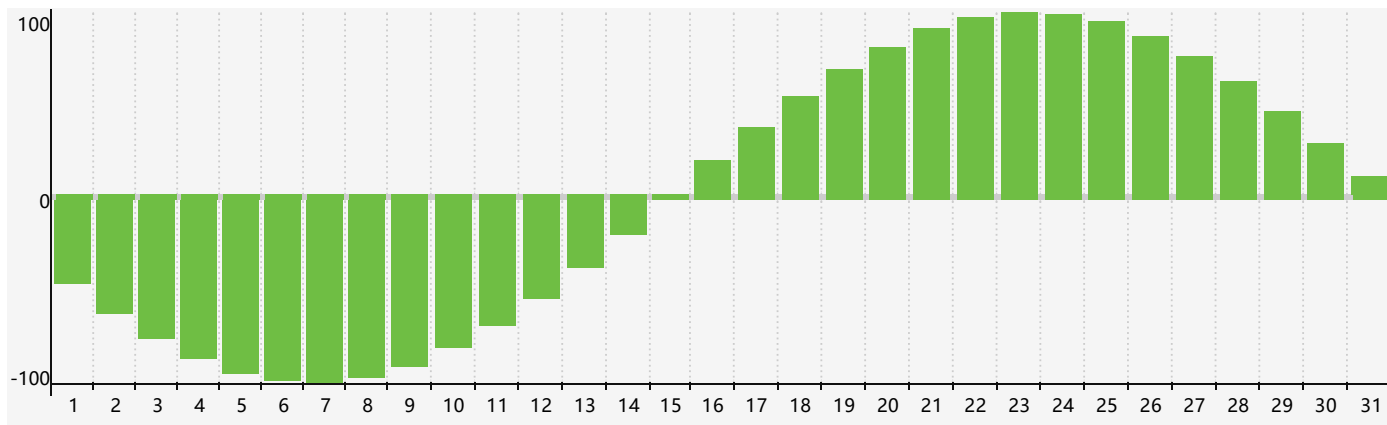

智力節律曲线图 - 2019年7月

情感節律曲线图 - 2019年7月

身體節律曲线图 - 2019年7月

公曆2019年七月 農曆己亥年 [豬年]

| 星期日 | 星期一 | 星期二 | 星期三 | 星期四 | 星期五 | 星期六 |
|------------------|-------|----------------|--------|-----------------|---------------|-------|
| 廿八 30 | 廿九 1 | 三十 2 | 六月初一 3 | 初二 4 | 初三 5 情感臨界日 | 初四 6 |
| 小暑 初五 7 身體臨界日 | 初六 8 | 初七 9 | 初八 10 | 初九 11 | 初十 12 | 十一 13 |
| 十二 14 | 十三 15 | 十四 16 | 十五 17 | 十六 18 | 十七 19 | 十八 20 |
| 十九 21 | 二十 22 | 大暑 廿一 23 | 廿二 24 | 廿三 25 | 廿四 26 | 廿五 27 |
| 廿六 28 | 廿七 29 | 廿八 30 身體臨界日 | 廿九 31 | 七月初一 1 智力臨界日 | 初二 2 情感臨界日 | 初三 3 |