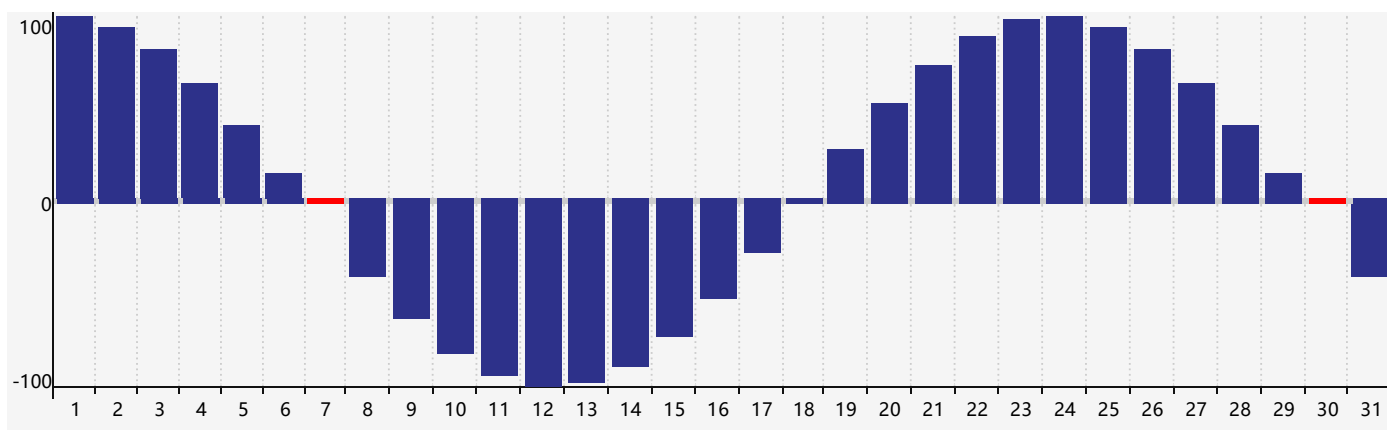

智力節律曲线图 - 2019年7月

情感節律曲线图 - 2019年7月

身體節律曲线图 - 2019年7月

公曆2019年七月 農曆己亥年 [豬年]

星期日	星期一	星期二	星期三	星期四	星期五	星期六
廿八 30 情感臨界日 	廿九 1 	三十 2 	六月初一 3 	初二 4 	初三 5 	初四 6
小暑 初五 7 身體臨界日 	初六 8 	初七 9 	初八 10 	初九 11 	初十 12 	十一 13
十二 14 	十三 15 	十四 16 	十五 17 	十六 18 	十七 19 	十八 20
十九 21 	二十 22 	大暑 廿一 23 智力臨界日 	廿二 24 	廿三 25 	廿四 26 	廿五 27
廿六 28 情感臨界日 	廿七 29 	廿八 30 身體臨界日 	廿九 31 	七月初一 1 	初二 2 	初三 3