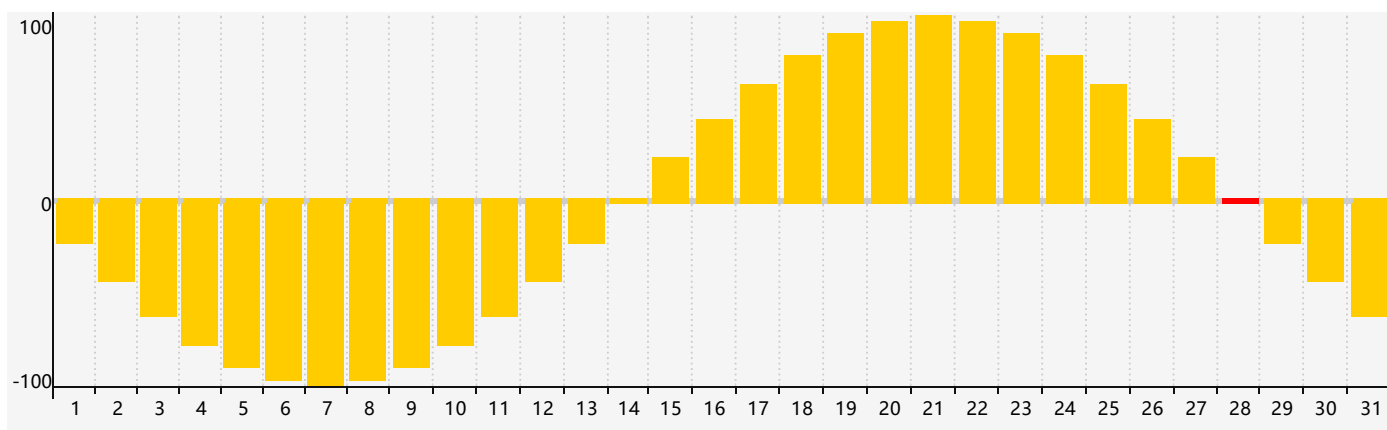

智力節律曲线图 - 2019年7月

情感節律曲线图 - 2019年7月

身體節律曲线图 - 2019年7月

公曆2019年七月 農曆己亥年 [豬年]

星期日	星期一	星期二	星期三	星期四	星期五	星期六
廿八 30 情感臨界日 	廿九 1 	三十 2 	六月初一 3 	初二 4 	初三 5 	初四 6
小暑 初五 7 身體臨界日 	初六 8 	初七 9 	初八 10 	初九 11 	初十 12 	十一 13
十二 14 	十三 15 	十四 16 	十五 17 	十六 18 	十七 19 	十八 20
十九 21 	二十 22 	大暑 廿一 23 智力臨界日 	廿二 24 	廿三 25 	廿四 26 	廿五 27
廿六 28 情感臨界日 	廿七 29 	廿八 30 身體臨界日 	廿九 31 	七月初一 1 	初二 2 	初三 3