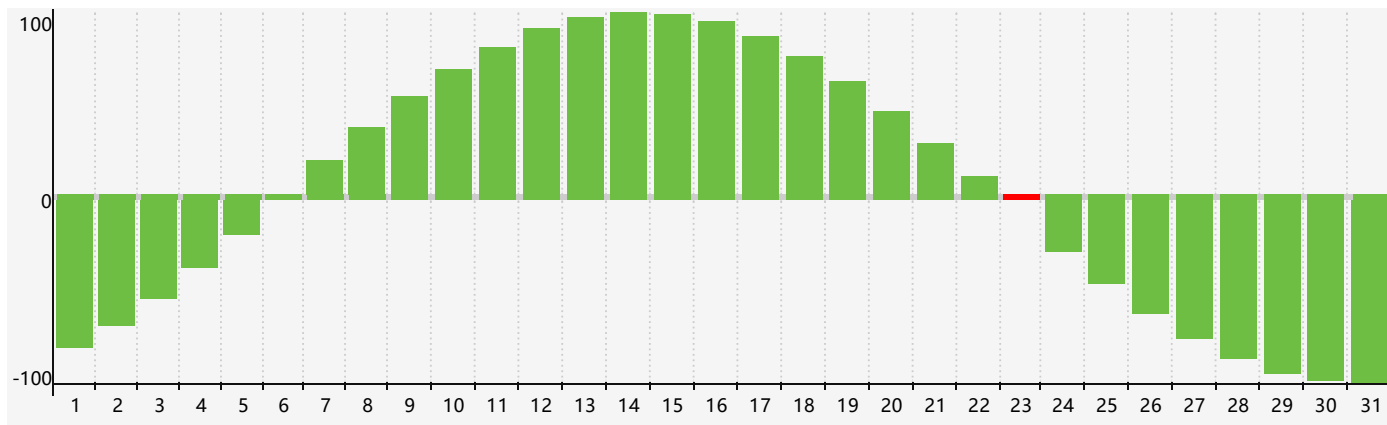

智力節律曲线图 - 2019年7月

情感節律曲线图 - 2019年7月

身體節律曲线图 - 2019年7月

公曆2019年七月 農曆己亥年 [豬年]

星期日	星期一	星期二	星期三	星期四	星期五	星期六
廿八 30 情感臨界日 	廿九 1 	三十 2 	六月初一 3 	初二 4 	初三 5 	初四 6
小暑 初五 7 身體臨界日 	初六 8 	初七 9 	初八 10 	初九 11 	初十 12 	十一 13
十二 14 	十三 15 	十四 16 	十五 17 	十六 18 	十七 19 	十八 20
十九 21 	二十 22 	大暑 廿一 23 智力臨界日 	廿二 24 	廿三 25 	廿四 26 	廿五 27
廿六 28 情感臨界日 	廿七 29 	廿八 30 身體臨界日 	廿九 31 	七月初一 1 	初二 2 	初三 3