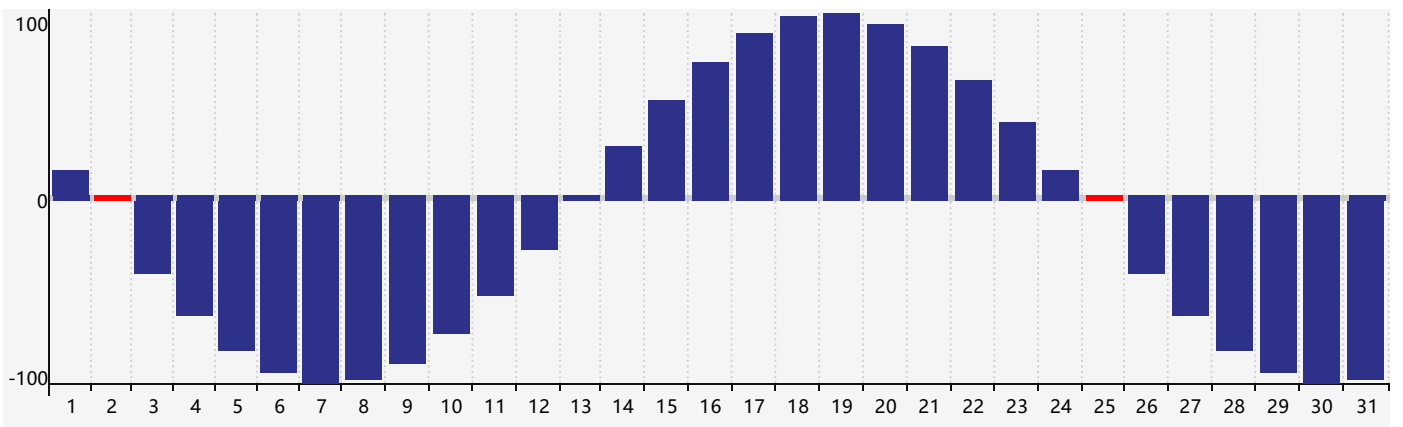

智力節律曲线图 - 2019年7月

情感節律曲线图 - 2019年7月

身體節律曲线图 - 2019年7月

公曆2019年七月 農曆己亥年 [豬年]

星期日	星期一	星期二	星期三	星期四	星期五	星期六
廿八 30	廿九 1	三十 2 身體臨界日	六月初一 3	初二 4	初三 5	初四 6
小暑 初五 7	初六 8	初七 9	初八 10 智力臨界日	初九 11	初十 12 情感臨界日	十一 13
十二 14	十三 15	十四 16	十五 17	十六 18	十七 19	十八 20
十九 21	二十 22	大暑 廿一 23	廿二 24	廿三 25 身體臨界日	廿四 26	廿五 27
廿六 28	廿七 29	廿八 30	廿九 31	七月初一 1	初二 2	初三 3