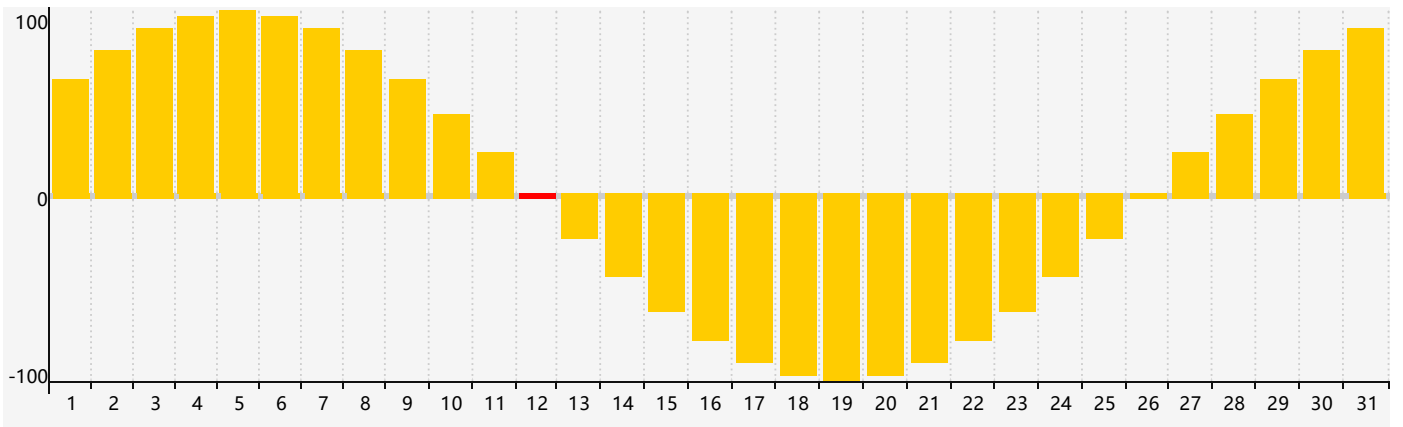

智力節律曲线图 - 2019年7月

情感節律曲线图 - 2019年7月

身體節律曲线图 - 2019年7月

公曆2019年七月 農曆己亥年 [豬年]

星期日	星期一	星期二	星期三	星期四	星期五	星期六
廿八 30	廿九 1	三十 2 身體臨界日	六月初一 3	初二 4	初三 5	初四 6
小暑 初五 7	初六 8	初七 9	初八 10 智力臨界日	初九 11	初十 12 情感臨界日	十一 13
十二 14	十三 15	十四 16	十五 17	十六 18	十七 19	十八 20
十九 21	二十 22	大暑 廿一 23	廿二 24	廿三 25 身體臨界日	廿四 26	廿五 27
廿六 28	廿七 29	廿八 30	廿九 31	七月初一 1	初二 2	初三 3