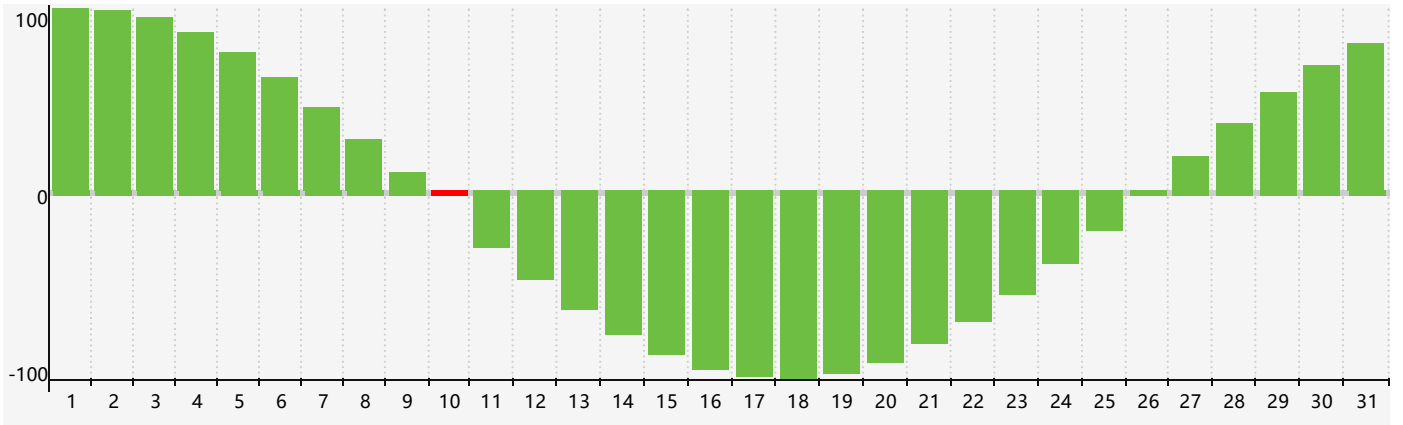

智力節律曲线图 - 2019年7月

情感節律曲线图 - 2019年7月

身體節律曲线图 - 2019年7月

公曆2019年七月 農曆己亥年 [豬年]

星期日	星期一	星期二	星期三	星期四	星期五	星期六
廿八 30	廿九 1	三十 2 身體臨界日	六月初一 3	初二 4	初三 5	初四 6
小暑 初五 7	初六 8	初七 9	初八 10 智力臨界日	初九 11	初十 12 情感臨界日	十一 13
十二 14	十三 15	十四 16	十五 17	十六 18	十七 19	十八 20
十九 21	二十 22	大暑 廿一 23	廿二 24	廿三 25 身體臨界日	廿四 26	廿五 27
廿六 28	廿七 29	廿八 30	廿九 31	七月初一 1	初二 2	初三 3