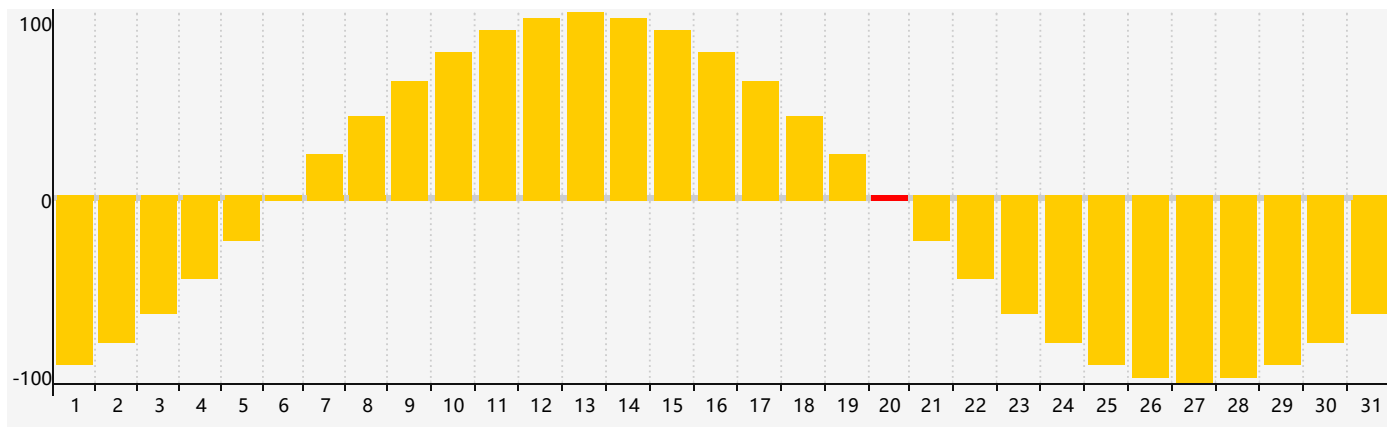

### 智力節律曲线图 - 2019年7月

### 情感節律曲线图 - 2019年7月

### 身體節律曲线图 - 2019年7月

公曆2019年七月 農曆己亥年 [豬年]

| 星期日     | 星期一   | 星期二                        | 星期三    | 星期四                          | 星期五   | 星期六                         |
|---------|-------|----------------------------|--------|------------------------------|-------|-----------------------------|
| 廿八 30   | 廿九 1  | 三十 2                       | 六月初一 3 | 初二 4                         | 初三 5  | 初四 6<br><span>智力臨界日</span>  |
| 小暑 初五 7 | 初六 8  | 初七 9<br><span>身體臨界日</span> | 初八 10  | 初九 11                        | 初十 12 | 十一 13                       |
| 十二 14   | 十三 15 | 十四 16                      | 十五 17  | 十六 18                        | 十七 19 | 十八 20<br><span>情感臨界日</span> |
| 十九 21   | 二十 22 | 大暑 廿一 23                   | 廿二 24  | 廿三 25                        | 廿四 26 | 廿五 27                       |
| 廿六 28   | 廿七 29 | 廿八 30                      | 廿九 31  | 七月初一 1<br><span>身體臨界日</span> | 初二 2  | 初三 3                        |