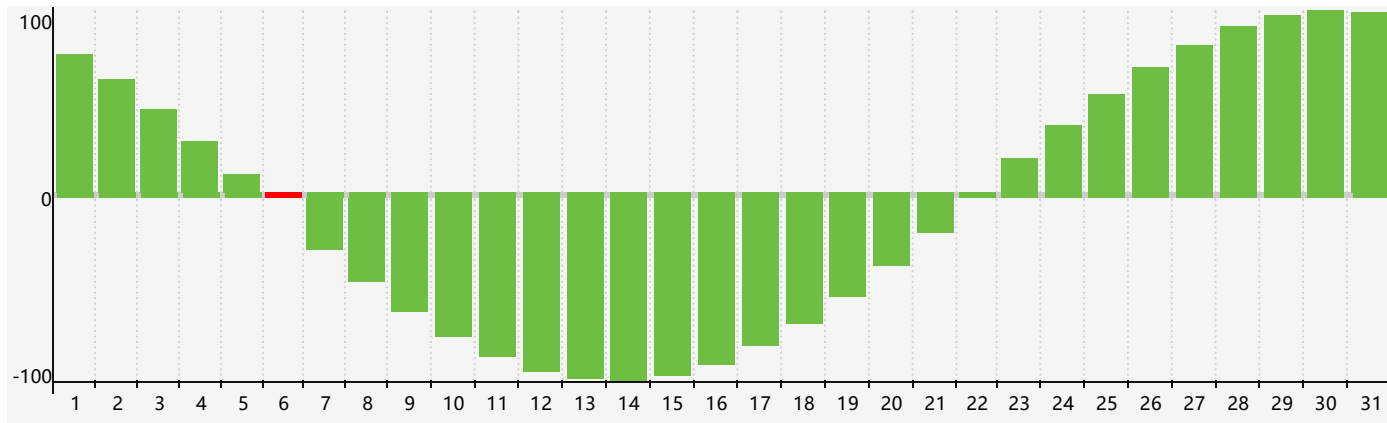

### 智力節律曲线图 - 2019年7月

### 情感節律曲线图 - 2019年7月

### 身體節律曲线图 - 2019年7月

公曆2019年七月 農曆己亥年 [豬年]

| 星期日     | 星期一   | 星期二                        | 星期三    | 星期四                          | 星期五   | 星期六                         |
|---------|-------|----------------------------|--------|------------------------------|-------|-----------------------------|
| 廿八 30   | 廿九 1  | 三十 2                       | 六月初一 3 | 初二 4                         | 初三 5  | 初四 6<br><span>智力臨界日</span>  |
| 小暑 初五 7 | 初六 8  | 初七 9<br><span>身體臨界日</span> | 初八 10  | 初九 11                        | 初十 12 | 十一 13                       |
| 十二 14   | 十三 15 | 十四 16                      | 十五 17  | 十六 18                        | 十七 19 | 十八 20<br><span>情感臨界日</span> |
| 十九 21   | 二十 22 | 大暑 廿一 23                   | 廿二 24  | 廿三 25                        | 廿四 26 | 廿五 27                       |
| 廿六 28   | 廿七 29 | 廿八 30                      | 廿九 31  | 七月初一 1<br><span>身體臨界日</span> | 初二 2  | 初三 3                        |