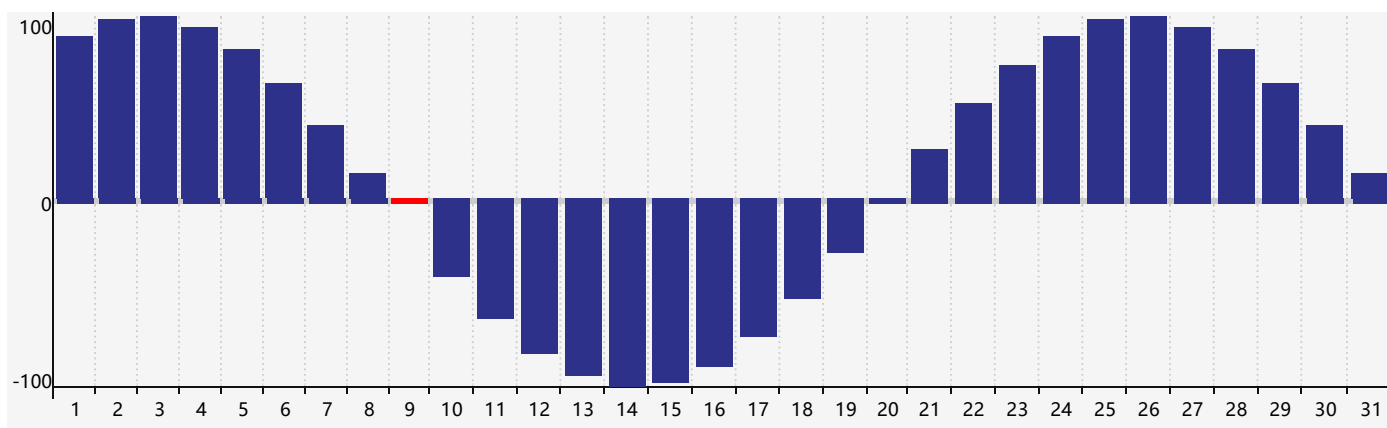

### 智力節律曲线图 - 2019年7月

### 情感節律曲线图 - 2019年7月

### 身體節律曲线图 - 2019年7月

公曆2019年七月 農曆己亥年 [豬年]

| 星期日     | 星期一   | 星期二                        | 星期三    | 星期四                          | 星期五   | 星期六                         |
|---------|-------|----------------------------|--------|------------------------------|-------|-----------------------------|
| 廿八 30   | 廿九 1  | 三十 2                       | 六月初一 3 | 初二 4                         | 初三 5  | 初四 6<br><span>智力臨界日</span>  |
| 小暑 初五 7 | 初六 8  | 初七 9<br><span>身體臨界日</span> | 初八 10  | 初九 11                        | 初十 12 | 十一 13                       |
| 十二 14   | 十三 15 | 十四 16                      | 十五 17  | 十六 18                        | 十七 19 | 十八 20<br><span>情感臨界日</span> |
| 十九 21   | 二十 22 | 大暑 廿一 23                   | 廿二 24  | 廿三 25                        | 廿四 26 | 廿五 27                       |
| 廿六 28   | 廿七 29 | 廿八 30                      | 廿九 31  | 七月初一 1<br><span>身體臨界日</span> | 初二 2  | 初三 3                        |