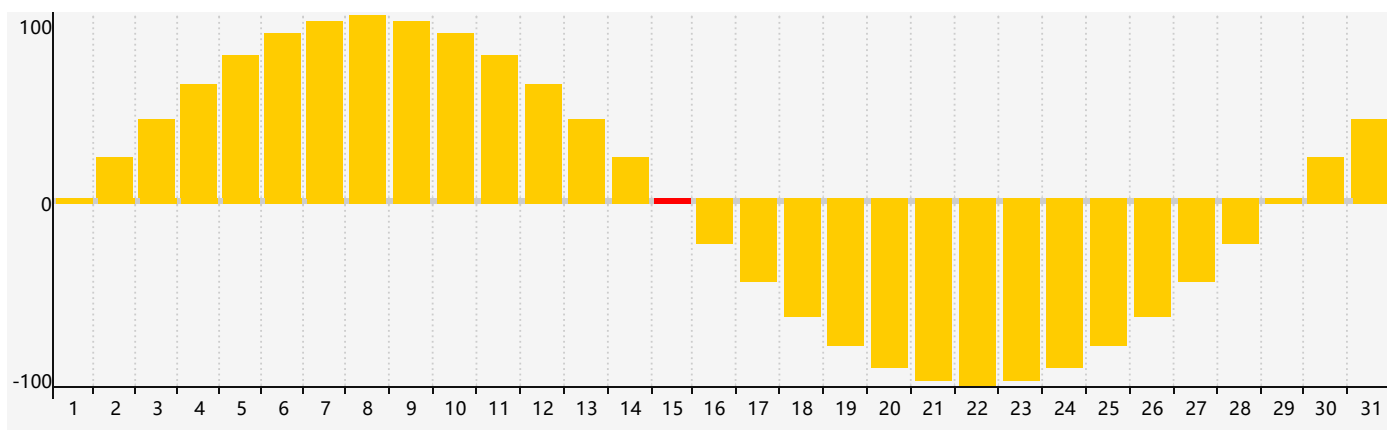

### 智力節律曲线图 - 2019年7月

### 情感節律曲线图 - 2019年7月

### 身體節律曲线图 - 2019年7月

公曆2019年七月 農曆己亥年 [豬年]

星期日	星期一	星期二	星期三	星期四	星期五	星期六
廿八 30 身體臨界日 	廿九 1 	三十 2 智力臨界日 	六月初一 3 	初二 4 	初三 5 	初四 6 
小暑 初五 7 	初六 8 	初七 9 	初八 10 	初九 11 	初十 12 	十一 13 
十二 14 	十三 15 情感臨界日 	十四 16 	十五 17 	十六 18 	十七 19 	十八 20 
十九 21 	二十 22 	大暑 廿一 23 身體臨界日 	廿二 24 	廿三 25 	廿四 26 	廿五 27 
廿六 28 	廿七 29 	廿八 30 	廿九 31 	七月初一 1 	初二 2 	初三 3 