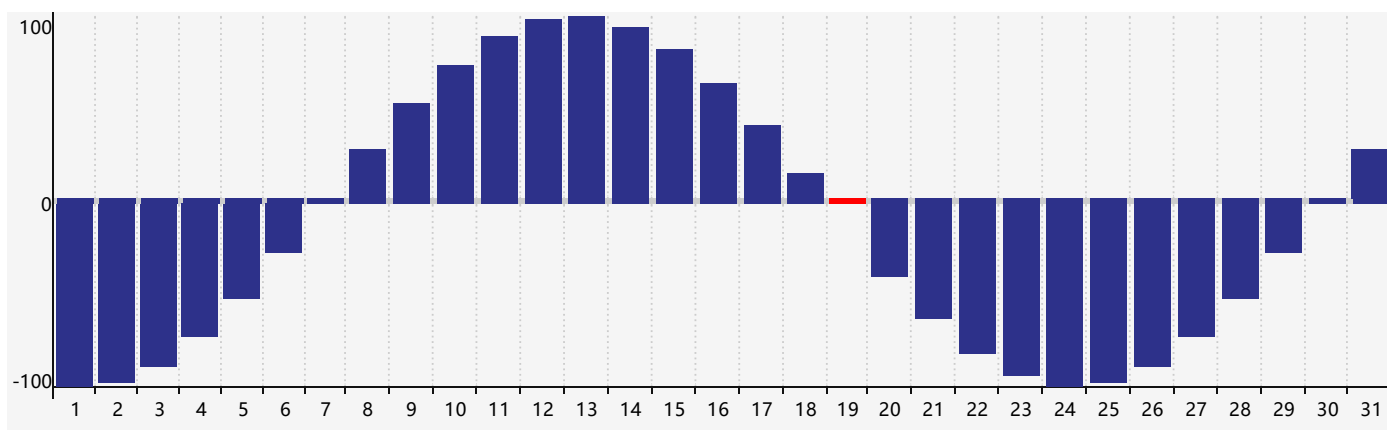

智力節律曲线图 - 2019年7月

情感節律曲线图 - 2019年7月

身體節律曲线图 - 2019年7月

公曆2019年七月 農曆己亥年 [豬年]

星期日	星期一	星期二	星期三	星期四	星期五	星期六
廿八 30	廿九 1	三十 2	六月初一 3	初二 4	初三 5	初四 6
小暑 初五 7	初六 8	初七 9	初八 10 智力臨界日 情感臨界日	初九 11	初十 12	十一 13
十二 14	十三 15	十四 16	十五 17	十六 18	十七 19 身體臨界日	十八 20
十九 21	二十 22	大暑 廿一 23	廿二 24	廿三 25	廿四 26	廿五 27
廿六 28	廿七 29	廿八 30	廿九 31	七月初一 1	初二 2	初三 3