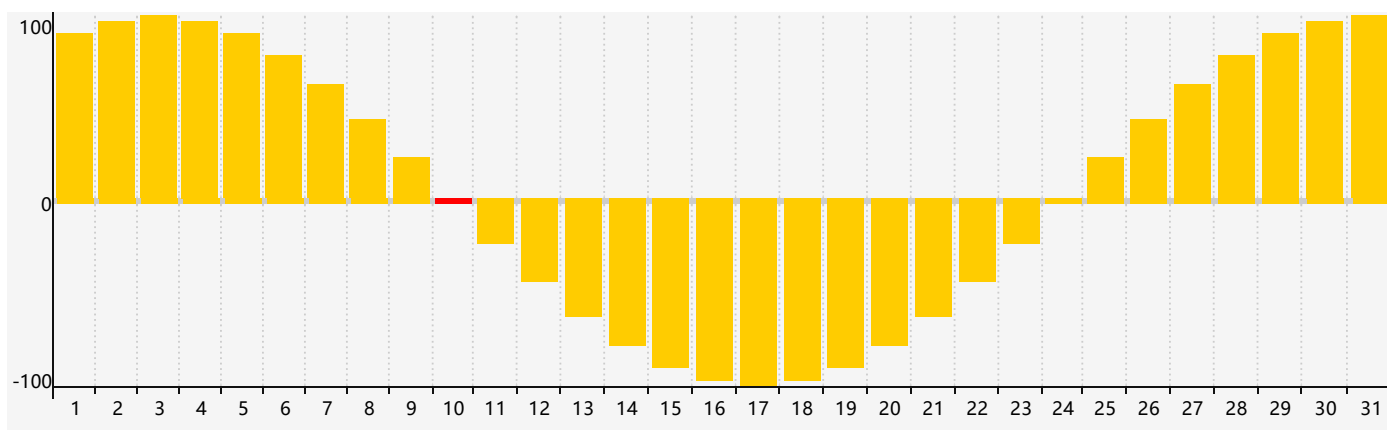

智力節律曲线图 - 2019年7月

情感節律曲线图 - 2019年7月

身體節律曲线图 - 2019年7月

公曆2019年七月 農曆己亥年 [豬年]

星期日	星期一	星期二	星期三	星期四	星期五	星期六
廿八 30	廿九 1	三十 2	六月初一 3	初二 4	初三 5	初四 6
小暑 初五 7	初六 8	初七 9	初八 10 智力臨界日 情感臨界日	初九 11	初十 12	十一 13
十二 14	十三 15	十四 16	十五 17	十六 18	十七 19 身體臨界日	十八 20
十九 21	二十 22	大暑 廿一 23	廿二 24	廿三 25	廿四 26	廿五 27
廿六 28	廿七 29	廿八 30	廿九 31	七月初一 1	初二 2	初三 3