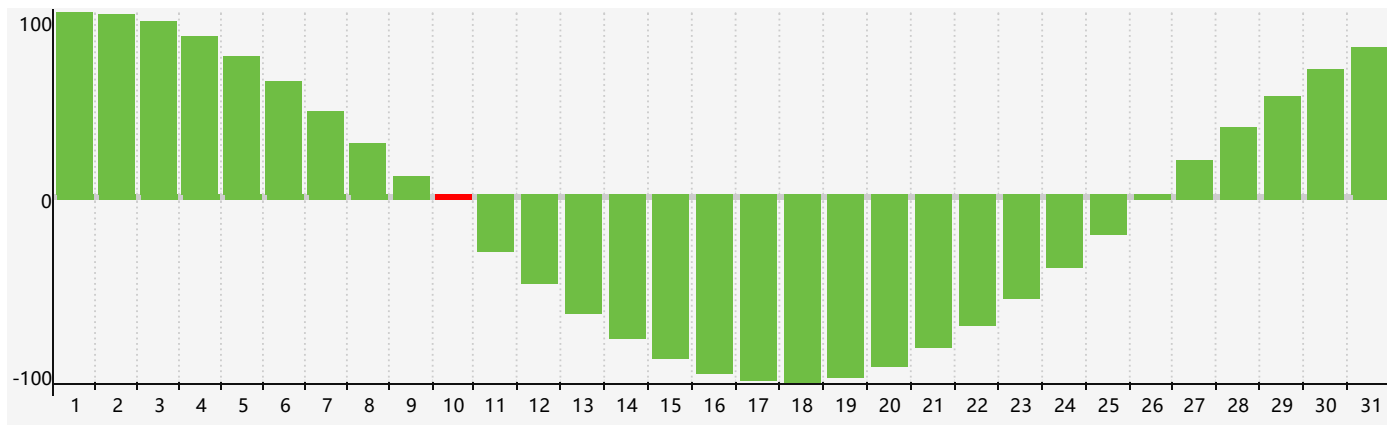

智力節律曲线图 - 2019年7月

情感節律曲线图 - 2019年7月

身體節律曲线图 - 2019年7月

公曆2019年七月 農曆己亥年 [豬年]

星期日	星期一	星期二	星期三	星期四	星期五	星期六
廿八 30	廿九 1	三十 2	六月初一 3	初二 4	初三 5	初四 6
小暑 初五 7	初六 8	初七 9	初八 10 智力臨界日 情感臨界日	初九 11	初十 12	十一 13
十二 14	十三 15	十四 16	十五 17	十六 18	十七 19 身體臨界日	十八 20
十九 21	二十 22	大暑 廿一 23	廿二 24	廿三 25	廿四 26	廿五 27
廿六 28	廿七 29	廿八 30	廿九 31	七月初一 1	初二 2	初三 3