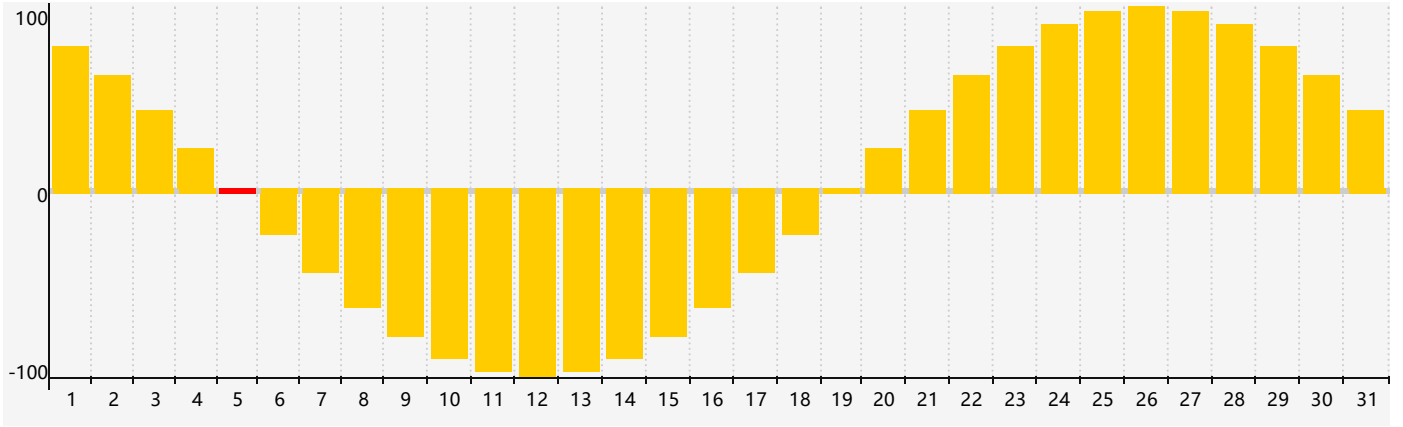

情感節律曲线图 - 2019年7月

公曆2019年七月 農曆己亥年 [豬年]

星期日	星期一	星期二	星期三	星期四	星期五	星期六
廿八 30	廿九 1	三十 2	六月初一 3	初二 4	初三 5 情感臨界日	初四 6
小暑 初五 7	初六 8	初七 9	初八 10	初九 11	初十 12	十一 13
十二 14	十三 15	十四 16	十五 17	十六 18	十七 19	十八 20
十九 21	二十 22	大暑 廿一 23	廿二 24	廿三 25	廿四 26	廿五 27
廿六 28	廿七 29	廿八 30	廿九 31	七月初一 1	初二 2 情感臨界日	初三 3