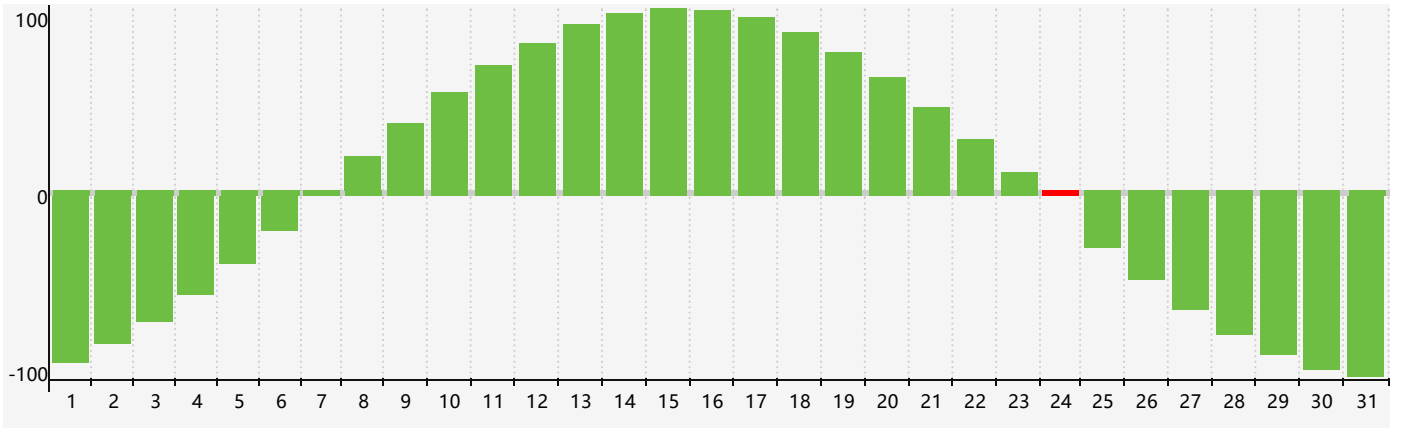

智力節律曲线图 - 2019年7月

公曆2019年七月 農曆己亥年 [豬年]

星期日	星期一	星期二	星期三	星期四	星期五	星期六
廿八 30	廿九 1	三十 2	六月 初一 3	初二 4	初三 5	初四 6
小暑 初五 7	初六 8	初七 9	初八 10	初九 11	初十 12	十一 13
十二 14	十三 15	十四 16	十五 17	十六 18	十七 19	十八 20
十九 21	二十 22	大暑 廿一 23	廿二 24 智力臨界日	廿三 25	廿四 26	廿五 27
廿六 28	廿七 29	廿八 30	廿九 31	七月 初一 1	初二 2	初三 3