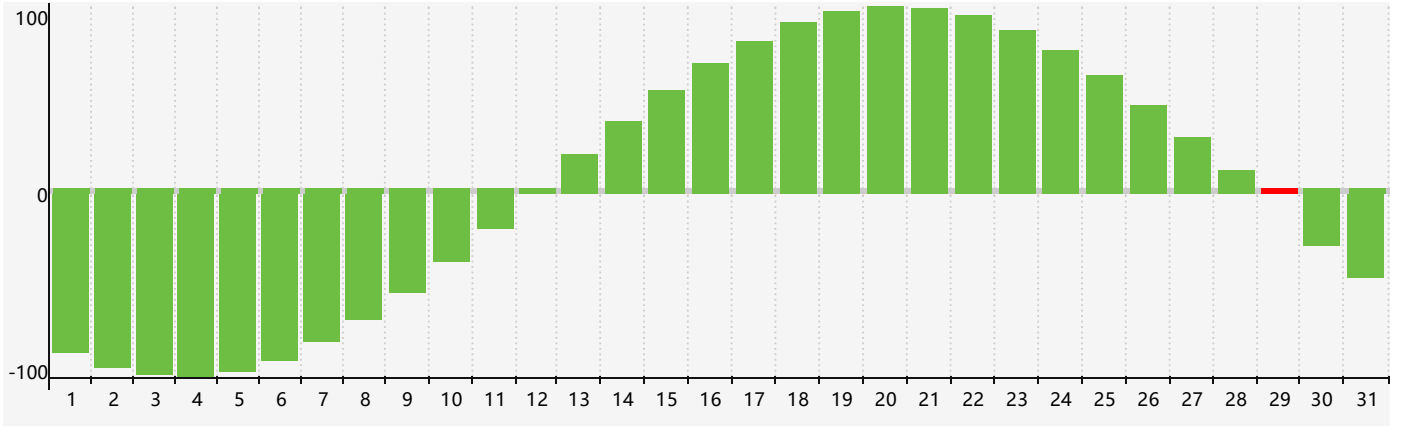

### 智力節律曲线图 - 2019年8月

公曆2019年八月 農曆己亥年 [豬年]

星期日	星期一	星期二	星期三	星期四	星期五	星期六
廿六 28	廿七 29	廿八 30	廿九 31	七月 初一 1	初二 2	初三 3
初四 4	初五 5	初六 6	初七 7	立秋 初八 8	初九 9	初十 10
十一 11	十二 12	十三 13	十四 14	十五 15	十六 16	十七 17
十八 18	十九 19	二十 20	廿一 21	廿二 22	處暑 廿三 23	廿四 24
廿五 25	廿六 26	廿七 27	廿八 28	廿九 29 智力臨界日	八月 初一 30	初二 31