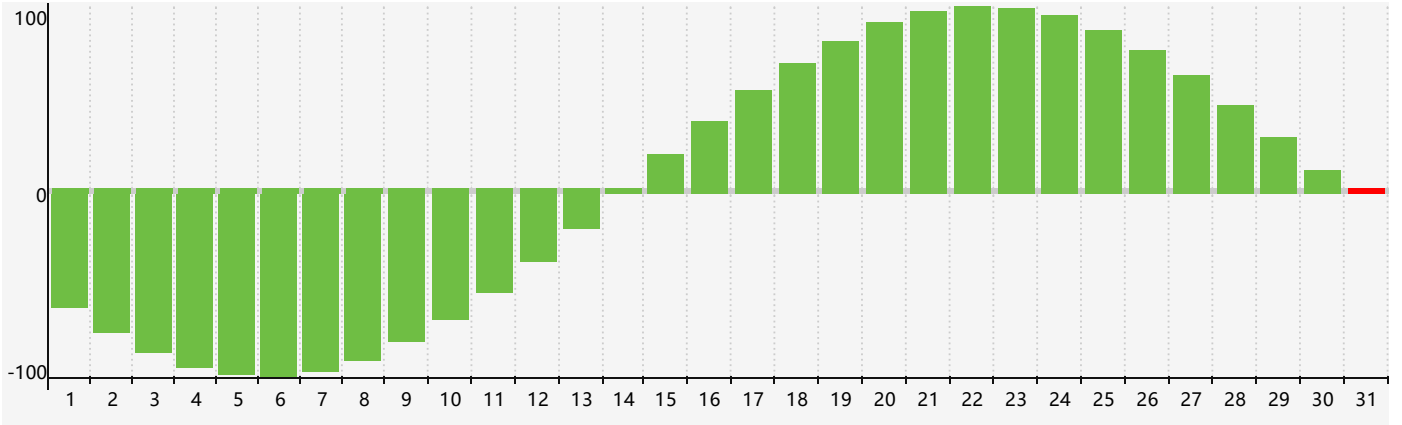

智力節律曲线图 - 2020年10月

情感節律曲线图 - 2020年10月

身體節律曲线图 - 2020年10月

公曆2020年十月 農曆庚子年 [鼠年]

星期日	星期一	星期二	星期三	星期四	星期五	星期六
十一 27	十二 28 智力臨界日	十三 29	十四 30 情感臨界日	十五 1	十六 2	十七 3
十八 4	十九 5 身體臨界日	二十 6	廿一 7	寒露 廿二 8	廿三 9	廿四 10
廿五 11	廿六 12	廿七 13	廿八 14	廿九 15	三十 16	九月初一 17
初二 18	初三 19	初四 20	初五 21	初六 22	霜降 初七 23	初八 24
初九 25	初十 26	十一 27	十二 28 情感臨界日 身體臨界日	十三 29	十四 30	十五 31 智力臨界日