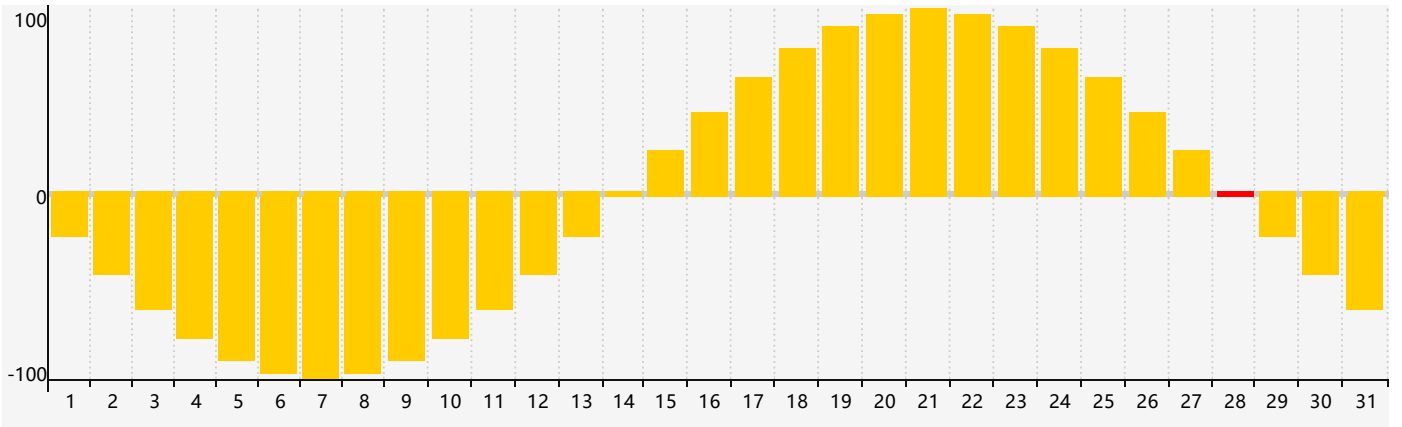

智力節律曲线图 - 2020年10月

情感節律曲线图 - 2020年10月

身體節律曲线图 - 2020年10月

公曆2020年十月 農曆庚子年 [鼠年]

星期日	星期一	星期二	星期三	星期四	星期五	星期六
十一 27	十二 28 智力臨界日	十三 29	十四 30 情感臨界日	十五 1	十六 2	十七 3
十八 4	十九 5 身體臨界日	二十 6	廿一 7	寒露 廿二 8	廿三 9	廿四 10
廿五 11	廿六 12	廿七 13	廿八 14	廿九 15	三十 16	九月初一 17
初二 18	初三 19	初四 20	初五 21	初六 22	霜降 初七 23	初八 24
初九 25	初十 26	十一 27	十二 28 情感臨界日 身體臨界日	十三 29	十四 30	十五 31 智力臨界日