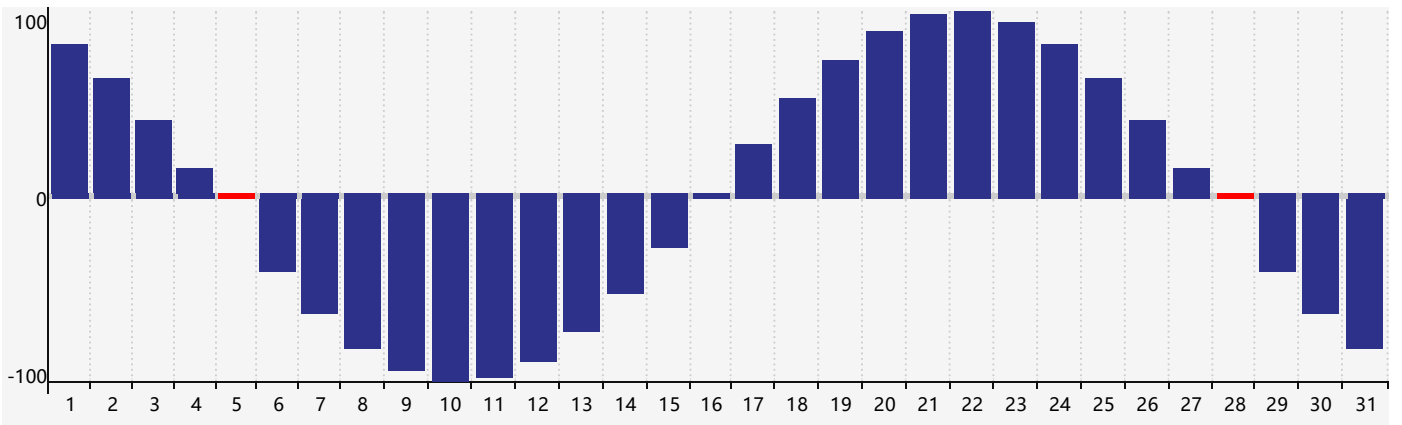

智力節律曲线图 - 2020年10月

情感節律曲线图 - 2020年10月

身體節律曲线图 - 2020年10月

公曆2020年十月 農曆庚子年 [鼠年]

星期日	星期一	星期二	星期三	星期四	星期五	星期六
十一 27	十二 28 智力臨界日	十三 29	十四 30 情感臨界日	十五 1	十六 2	十七 3
十八 4	十九 5 身體臨界日	二十 6	廿一 7	寒露 廿二 8	廿三 9	廿四 10
廿五 11	廿六 12	廿七 13	廿八 14	廿九 15	三十 16	九月初一 17
初二 18	初三 19	初四 20	初五 21	初六 22	霜降 初七 23	初八 24
初九 25	初十 26	十一 27	十二 28 情感臨界日 身體臨界日	十三 29	十四 30	十五 31 智力臨界日