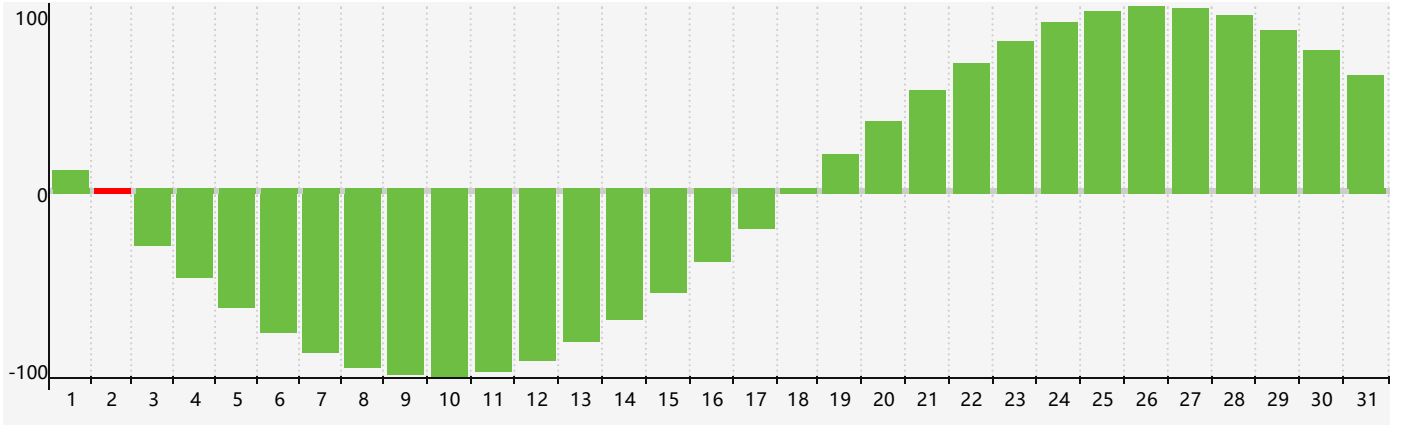

智力節律曲线图 - 2020年10月

情感節律曲线图 - 2020年10月

身體節律曲线图 - 2020年10月

公曆2020年十月 農曆庚子年 [鼠年]

星期日	星期一	星期二	星期三	星期四	星期五	星期六
十一 27	十二 28	十三 29	十四 30	十五 1	十六 2 智力臨界日	十七 3
十八 4	十九 5 身體臨界日	二十 6	廿一 7	寒露 廿二 8	廿三 9	廿四 10 情感臨界日
廿五 11	廿六 12	廿七 13	廿八 14	廿九 15	三十 16	九月初一 17
初二 18	初三 19	初四 20	初五 21	初六 22	霜降 初七 23	初八 24
初九 25	初十 26	十一 27	十二 28 身體臨界日	十三 29	十四 30	十五 31