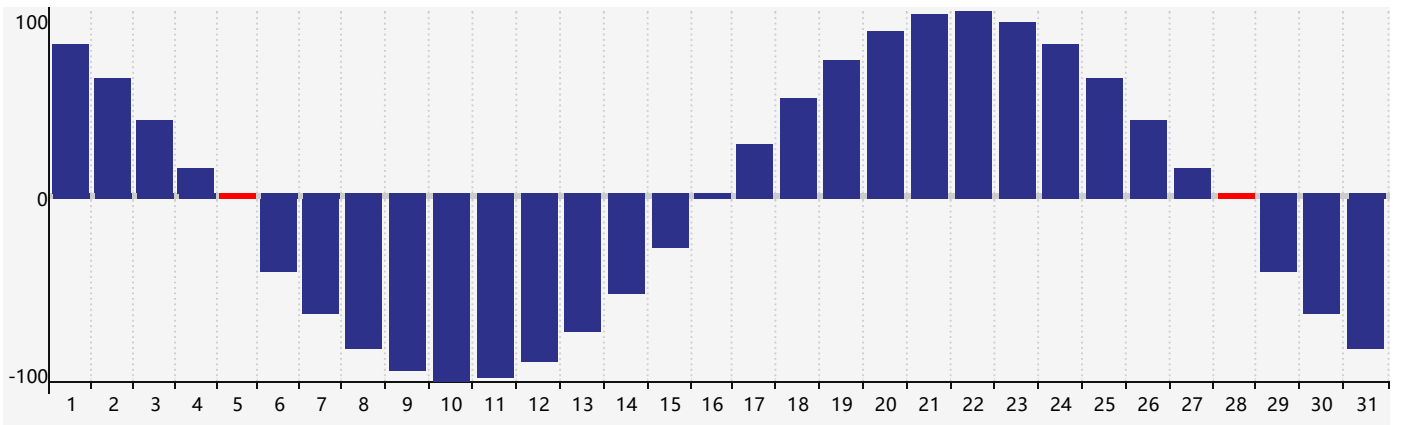

智力節律曲线图 - 2020年10月

情感節律曲线图 - 2020年10月

身體節律曲线图 - 2020年10月

公曆2020年十月 農曆庚子年 [鼠年]

星期日	星期一	星期二	星期三	星期四	星期五	星期六
十一 27	十二 28	十三 29	十四 30	十五 1	十六 2 智力臨界日	十七 3
十八 4	十九 5 身體臨界日	二十 6	廿一 7	寒露 廿二 8	廿三 9	廿四 10 情感臨界日
廿五 11	廿六 12	廿七 13	廿八 14	廿九 15	三十 16	九月初一 17
初二 18	初三 19	初四 20	初五 21	初六 22	霜降 初七 23	初八 24
初九 25	初十 26	十一 27	十二 28 身體臨界日	十三 29	十四 30	十五 31