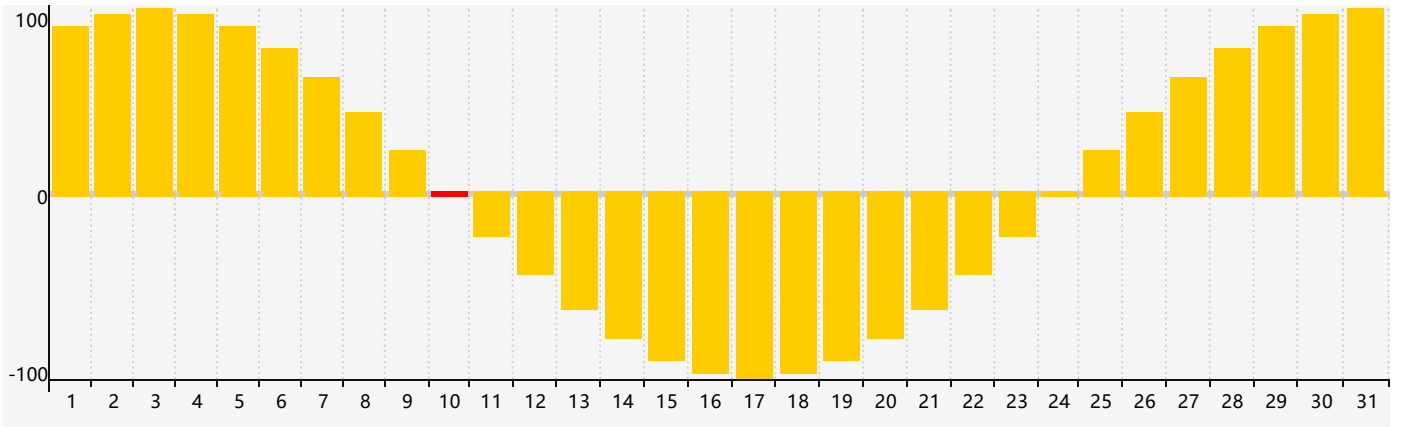

智力節律曲线图 - 2020年10月

情感節律曲线图 - 2020年10月

身體節律曲线图 - 2020年10月

公曆2020年十月 農曆庚子年 [鼠年]

星期日	星期一	星期二	星期三	星期四	星期五	星期六
十一 27	十二 28	十三 29	十四 30	十五 1	十六 2 智力臨界日	十七 3
十八 4	十九 5 身體臨界日	二十 6	廿一 7	寒露 廿二 8	廿三 9	廿四 10 情感臨界日
廿五 11	廿六 12	廿七 13	廿八 14	廿九 15	三十 16	九月初一 17
初二 18	初三 19	初四 20	初五 21	初六 22	霜降 初七 23	初八 24
初九 25	初十 26	十一 27	十二 28 身體臨界日	十三 29	十四 30	十五 31