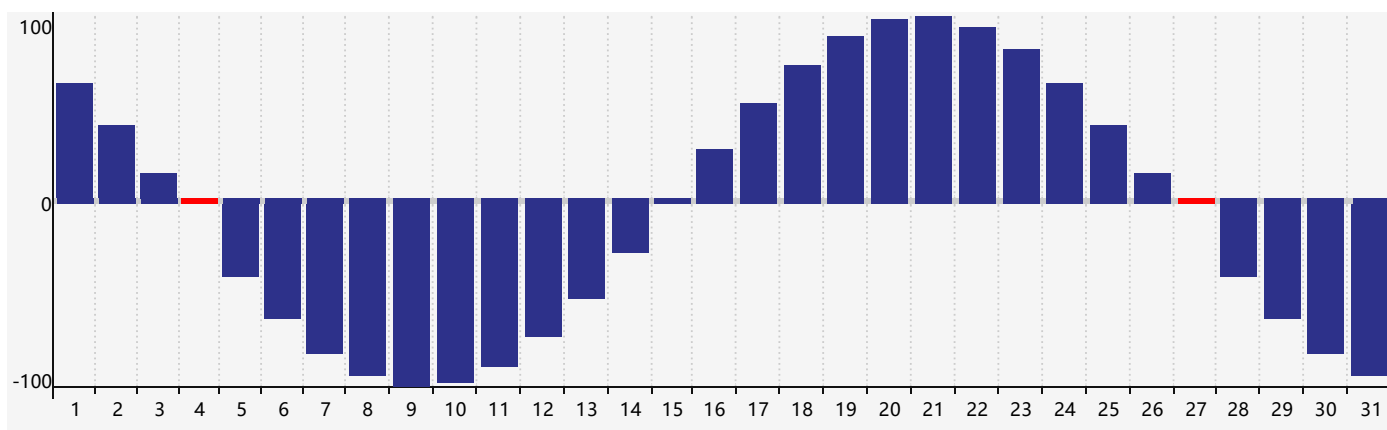

智力節律曲线图 - 2020年10月

情感節律曲线图 - 2020年10月

身體節律曲线图 - 2020年10月

公曆2020年十月 農曆庚子年 [鼠年]

| 星期日 | 星期一 | 星期二 | 星期三 | 星期四 | 星期五 | 星期六 |
|---------------|---------------|----------------|-------|----------------|----------|---------|
| 十一 27 | 十二 28 | 十三 29 | 十四 30 | 十五 1 | 十六 2 | 十七 3 |
| 十八 4 身體臨界日 | 十九 5 智力臨界日 | 二十 6 | 廿一 7 | 寒露 廿二 8 | 廿三 9 | 廿四 10 |
| 廿五 11 | 廿六 12 | 廿七 13 | 廿八 14 | 廿九 15 | 三十 16 | 九月初一 17 |
| 初二 18 | 初三 19 | 初四 20 | 初五 21 | 初六 22 情感臨界日 | 霜降 初七 23 | 初八 24 |
| 初九 25 | 初十 26 | 十一 27 身體臨界日 | 十二 28 | 十三 29 | 十四 30 | 十五 31 |