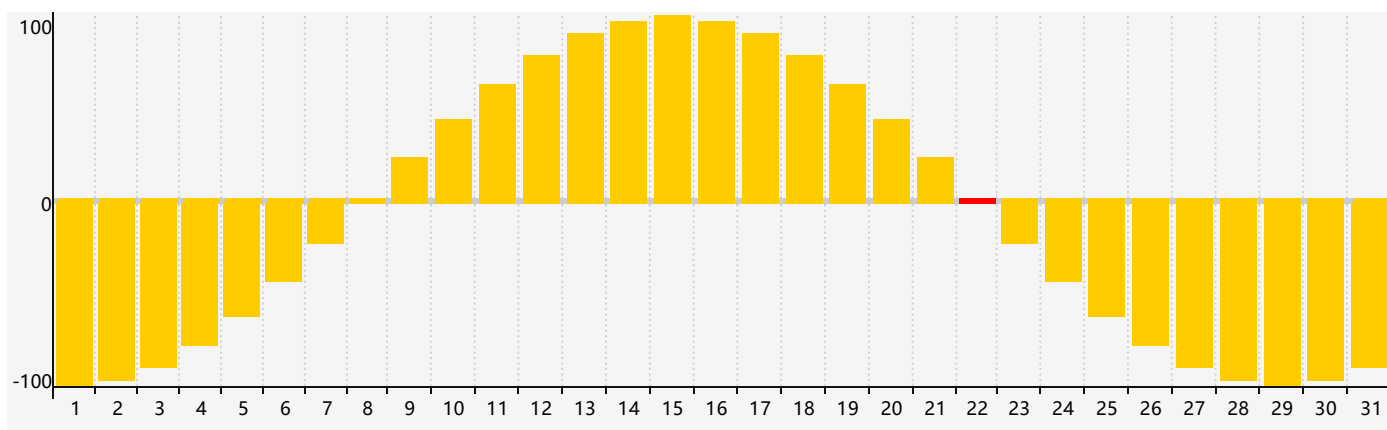

智力節律曲线图 - 2020年10月

情感節律曲线图 - 2020年10月

身體節律曲线图 - 2020年10月

公曆2020年十月 農曆庚子年 [鼠年]

| 星期日 | 星期一 | 星期二 | 星期三 | 星期四 | 星期五 | 星期六 |
|---------------|---------------|----------------|-------|----------------|----------|---------|
| 十一 27 | 十二 28 | 十三 29 | 十四 30 | 十五 1 | 十六 2 | 十七 3 |
| 十八 4 身體臨界日 | 十九 5 智力臨界日 | 二十 6 | 廿一 7 | 寒露 廿二 8 | 廿三 9 | 廿四 10 |
| 廿五 11 | 廿六 12 | 廿七 13 | 廿八 14 | 廿九 15 | 三十 16 | 九月初一 17 |
| 初二 18 | 初三 19 | 初四 20 | 初五 21 | 初六 22 情感臨界日 | 霜降 初七 23 | 初八 24 |
| 初九 25 | 初十 26 | 十一 27 身體臨界日 | 十二 28 | 十三 29 | 十四 30 | 十五 31 |