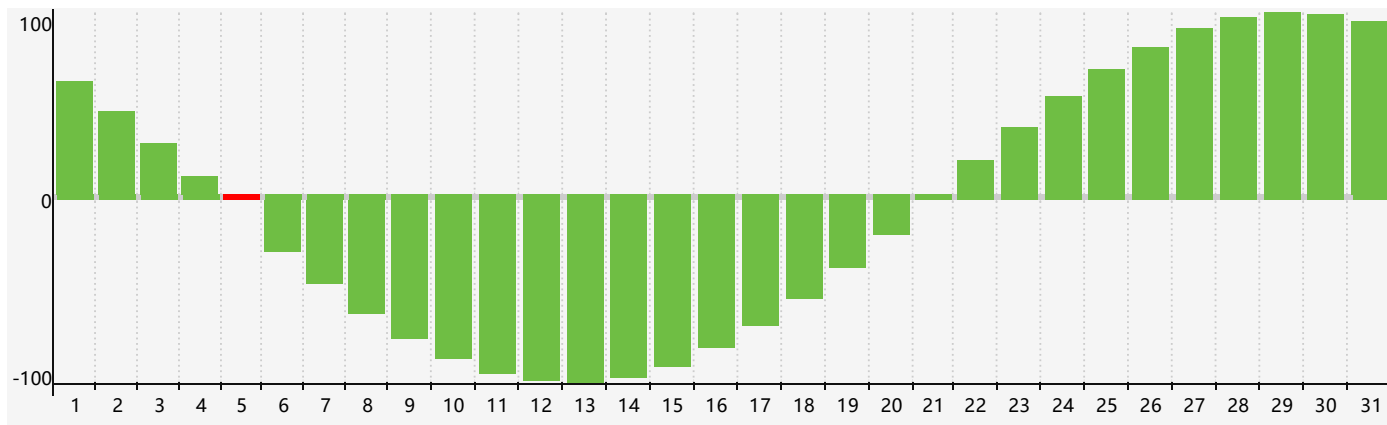

智力節律曲线图 - 2020年10月

情感節律曲线图 - 2020年10月

身體節律曲线图 - 2020年10月

公曆2020年十月 農曆庚子年 [鼠年]

| 星期日 | 星期一 | 星期二 | 星期三 | 星期四 | 星期五 | 星期六 |
|---------------|---------------|----------------|-------|----------------|----------|---------|
| 十一 27 | 十二 28 | 十三 29 | 十四 30 | 十五 1 | 十六 2 | 十七 3 |
| 十八 4 身體臨界日 | 十九 5 智力臨界日 | 二十 6 | 廿一 7 | 寒露 廿二 8 | 廿三 9 | 廿四 10 |
| 廿五 11 | 廿六 12 | 廿七 13 | 廿八 14 | 廿九 15 | 三十 16 | 九月初一 17 |
| 初二 18 | 初三 19 | 初四 20 | 初五 21 | 初六 22 情感臨界日 | 霜降 初七 23 | 初八 24 |
| 初九 25 | 初十 26 | 十一 27 身體臨界日 | 十二 28 | 十三 29 | 十四 30 | 十五 31 |