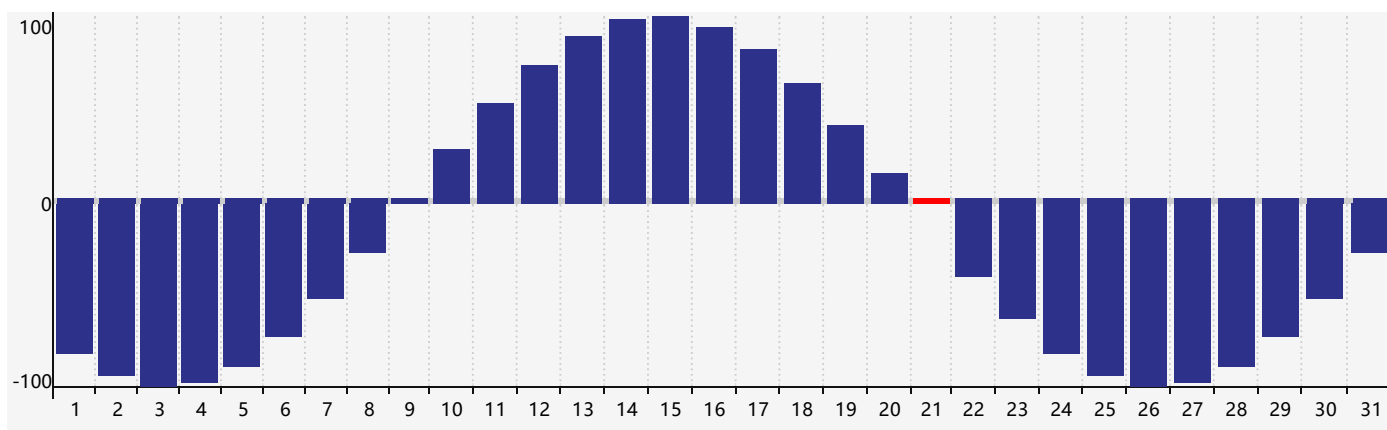

智力節律曲线图 - 2020年10月

情感節律曲线图 - 2020年10月

身體節律曲线图 - 2020年10月

公曆2020年十月 農曆庚子年 [鼠年]

星期日	星期一	星期二	星期三	星期四	星期五	星期六
十一 27	十二 28 身體臨界日	十三 29	十四 30	十五 1 情感臨界日	十六 2	十七 3
十八 4	十九 5	二十 6	廿一 7	寒露 廿二 8	廿三 9	廿四 10
廿五 11	廿六 12	廿七 13	廿八 14	廿九 15	三十 16	九月初一 17
初二 18	初三 19 智力臨界日	初四 20	初五 21 身體臨界日	初六 22	霜降 初七 23	初八 24
初九 25	初十 26	十一 27	十二 28	十三 29 情感臨界日	十四 30	十五 31