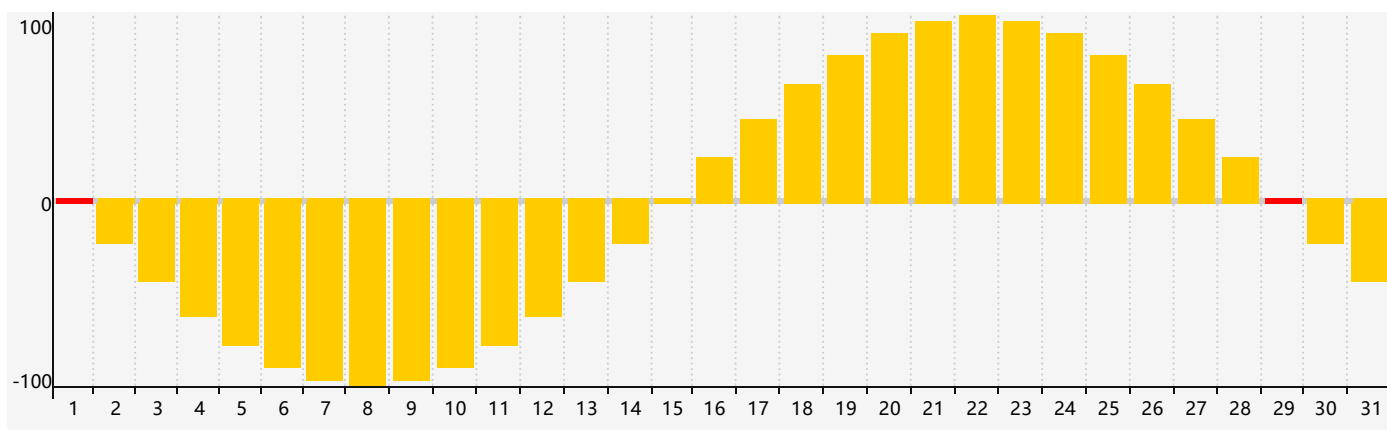

智力節律曲线图 - 2020年10月

情感節律曲线图 - 2020年10月

身體節律曲线图 - 2020年10月

公曆2020年十月 農曆庚子年 [鼠年]

星期日	星期一	星期二	星期三	星期四	星期五	星期六
十一 27	十二 28 身體臨界日	十三 29	十四 30	十五 1 情感臨界日	十六 2	十七 3
十八 4	十九 5	二十 6	廿一 7	寒露 廿二 8	廿三 9	廿四 10
廿五 11	廿六 12	廿七 13	廿八 14	廿九 15	三十 16	九月初一 17
初二 18	初三 19 智力臨界日	初四 20	初五 21 身體臨界日	初六 22	霜降 初七 23	初八 24
初九 25	初十 26	十一 27	十二 28	十三 29 情感臨界日	十四 30	十五 31