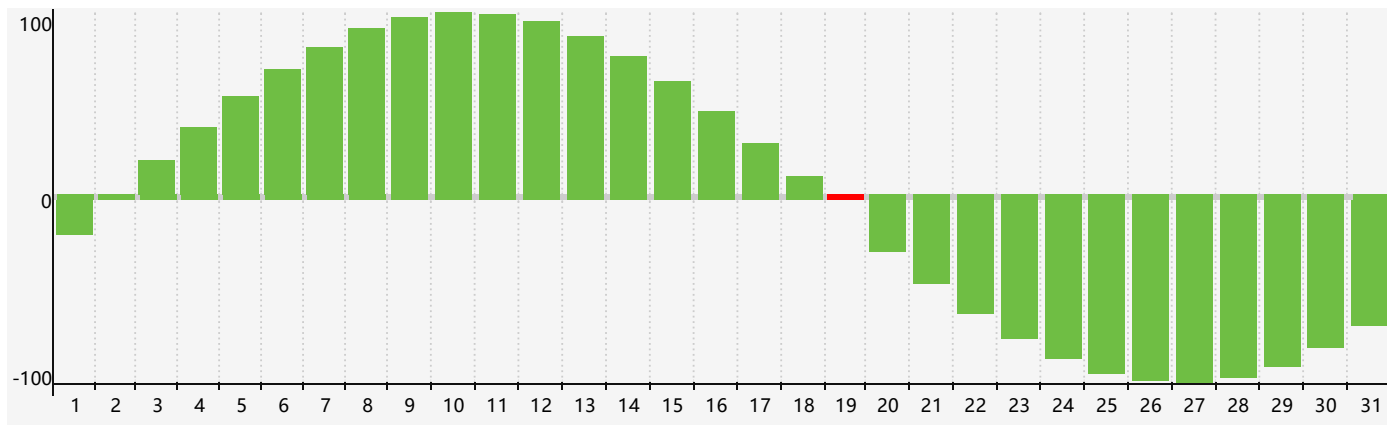

智力節律曲线图 - 2020年10月

情感節律曲线图 - 2020年10月

身體節律曲线图 - 2020年10月

公曆2020年十月 農曆庚子年 [鼠年]

星期日	星期一	星期二	星期三	星期四	星期五	星期六
十一 27	十二 28 身體臨界日	十三 29	十四 30	十五 1 情感臨界日	十六 2	十七 3
十八 4	十九 5	二十 6	廿一 7	寒露 廿二 8	廿三 9	廿四 10
廿五 11	廿六 12	廿七 13	廿八 14	廿九 15	三十 16	九月初一 17
初二 18	初三 19 智力臨界日	初四 20	初五 21 身體臨界日	初六 22	霜降 初七 23	初八 24
初九 25	初十 26	十一 27	十二 28	十三 29 情感臨界日	十四 30	十五 31