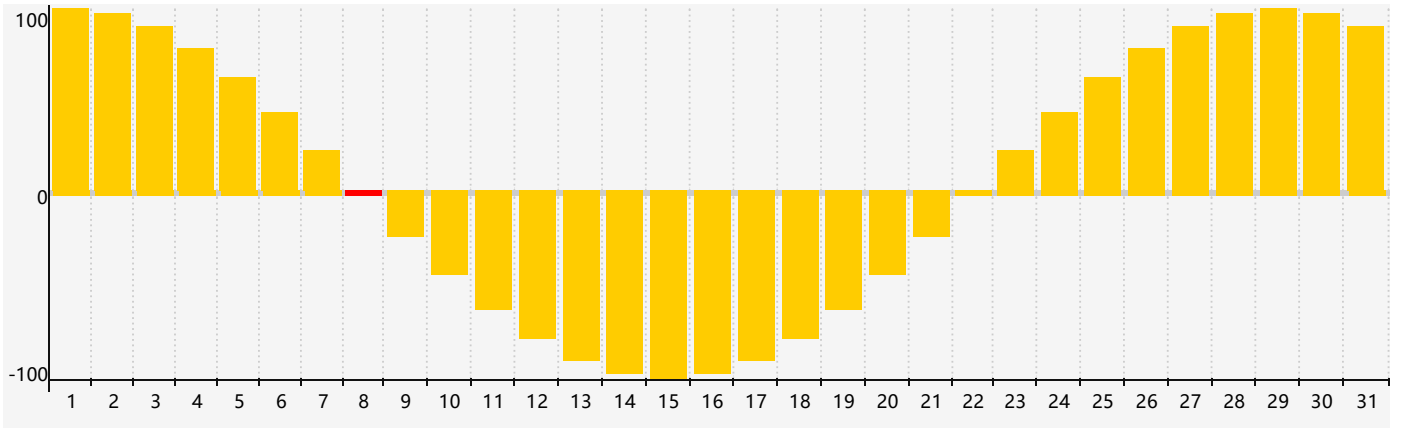

# 情感節律曲线图 - 2020年10月

公曆2020年十月 農曆庚子年 [鼠年]

星期日	星期一	星期二	星期三	星期四	星期五	星期六
十一 27	十二 28	十三 29	十四 30	十五 1	十六 2	十七 3
十八 4	十九 5	二十 6	廿一 7	寒露 廿二 8 情感臨界日	廿三 9	廿四 10
廿五 11	廿六 12	廿七 13	廿八 14	廿九 15	三十 16	九月初一 17
初二 18	初三 19	初四 20	初五 21	初六 22	霜降 初七 23	初八 24
初九 25	初十 26	十一 27	十二 28	十三 29	十四 30	十五 31