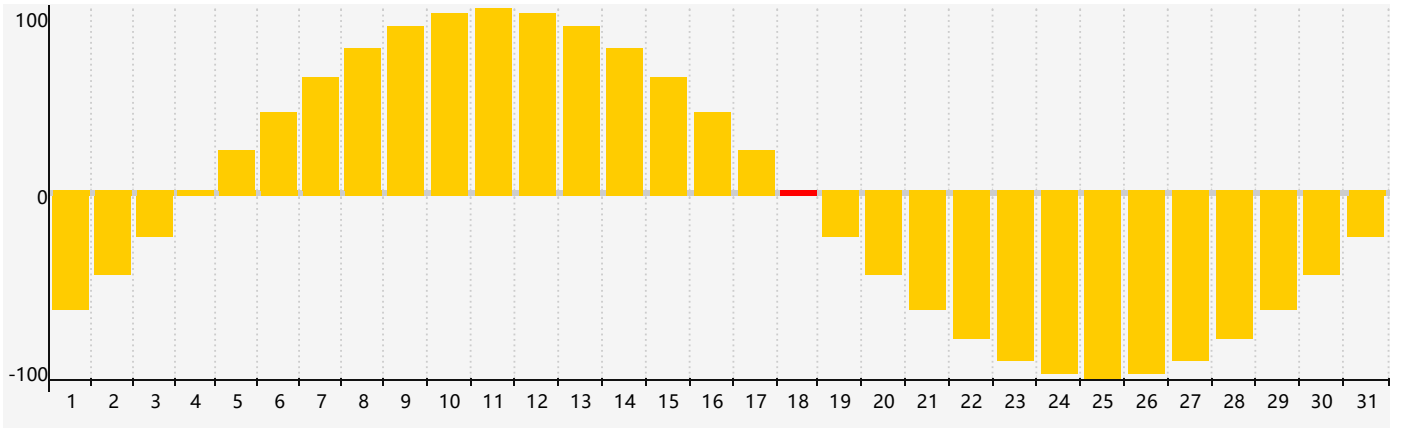

情感節律曲线图 - 2020年10月

公曆2020年十月 農曆庚子年 [鼠年]

星期日	星期一	星期二	星期三	星期四	星期五	星期六
十一 27	十二 28	十三 29	十四 30	十五 1	十六 2	十七 3
十八 4	十九 5	二十 6	廿一 7	寒露 廿二 8	廿三 9	廿四 10
廿五 11	廿六 12	廿七 13	廿八 14	廿九 15	三十 16	九月初一 17
初二 18 情感臨界日	初三 19	初四 20	初五 21	初六 22	霜降 初七 23	初八 24
初九 25	初十 26	十一 27	十二 28	十三 29	十四 30	十五 31