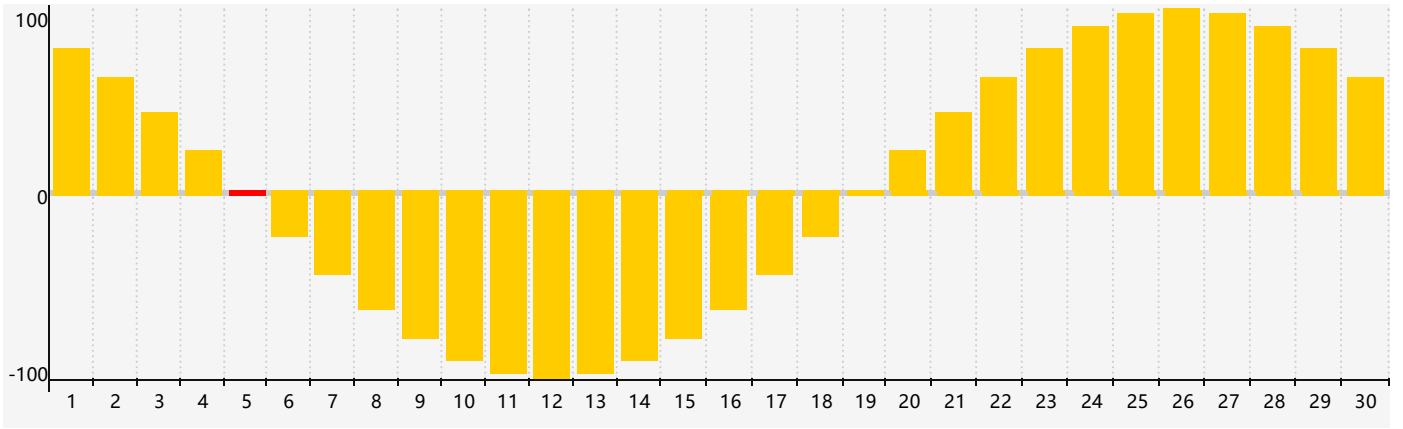

情感節律曲线图 - 2020年11月

公曆2020年十一月 農曆庚子年 [鼠年]

星期日	星期一	星期二	星期三	星期四	星期五	星期六
十六 <b>1</b>	十七 <b>2</b>	十八 <b>3</b>	十九 <b>4</b>	二十 <b>5</b> 情感臨界日	廿一 <b>6</b>	立冬 廿二 <b>7</b>
廿三 <b>8</b>	廿四 <b>9</b>	廿五 <b>10</b>	廿六 <b>11</b>	廿七 <b>12</b>	廿八 <b>13</b>	廿九 <b>14</b>
十月 初一 <b>15</b>	初二 <b>16</b>	初三 <b>17</b>	初四 <b>18</b>	初五 <b>19</b>	初六 <b>20</b>	初七 <b>21</b>
小雪 初八 <b>22</b>	初九 <b>23</b>	初十 <b>24</b>	十一 <b>25</b>	十二 <b>26</b>	十三 <b>27</b>	十四 <b>28</b>
十五 <b>29</b>	十六 <b>30</b>	十七 <b>1</b>	十八 <b>2</b>	十九 <b>3</b> 情感臨界日	二十 <b>4</b>	廿一 <b>5</b>