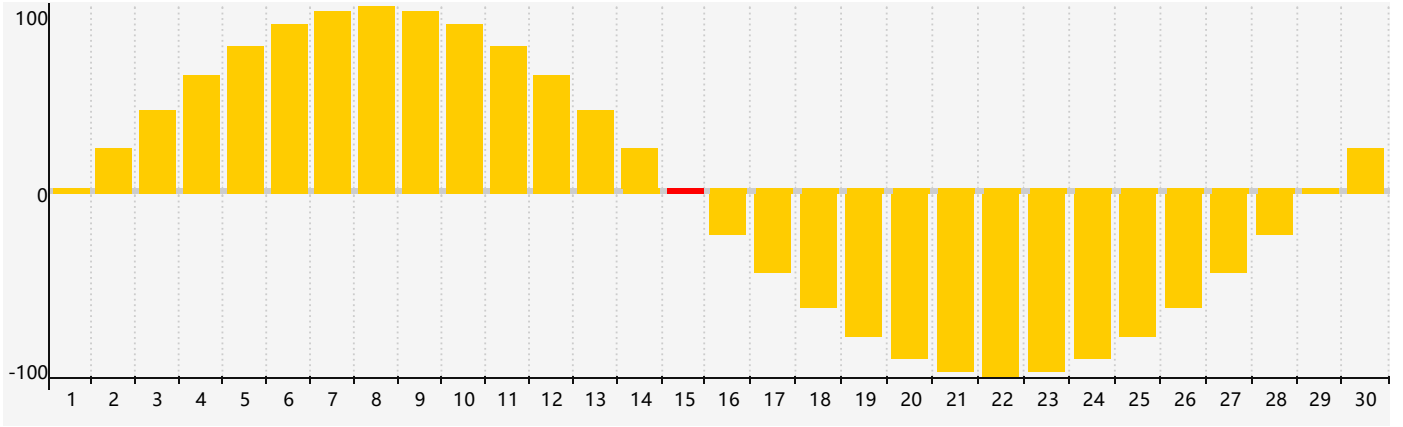

情感節律曲线图 - 2020年11月

公曆2020年十一月 農曆庚子年 [鼠年]

星期日	星期一	星期二	星期三	星期四	星期五	星期六
十六 1	十七 2	十八 3	十九 4	二十 5	廿一 6	立冬 廿二 7
廿三 8	廿四 9	廿五 10	廿六 11	廿七 12	廿八 13	廿九 14
十月 初一 15 情感臨界日	初二 16	初三 17	初四 18	初五 19	初六 20	初七 21
小雪 初八 22	初九 23	初十 24	十一 25	十二 26	十三 27	十四 28
十五 29	十六 30	十七 1	十八 2	十九 3	二十 4	廿一 5