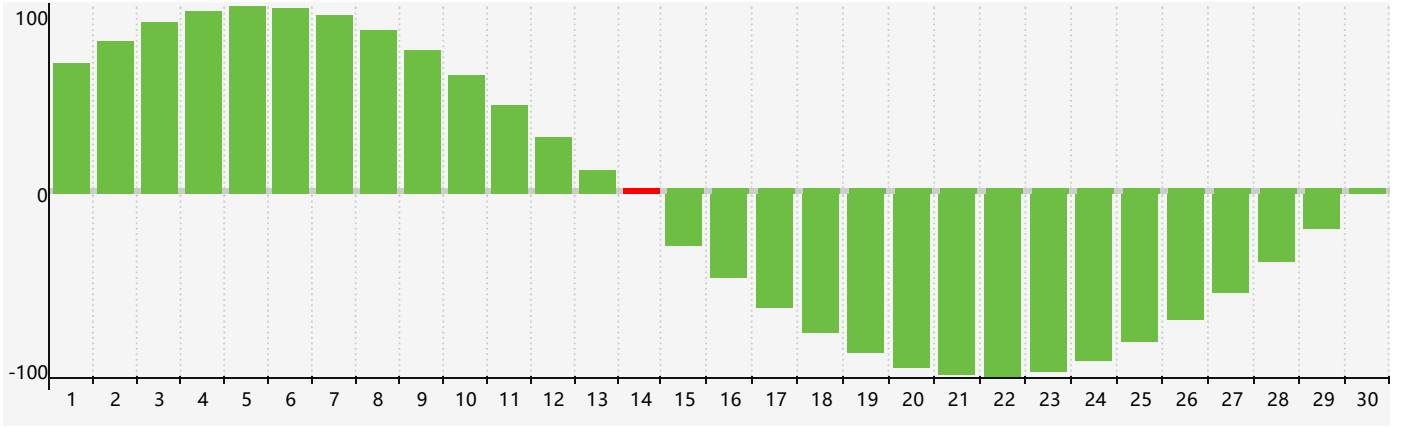

智力節律曲线图 - 2020年11月

公曆2020年十一月 農曆庚子年 [鼠年]

星期日	星期一	星期二	星期三	星期四	星期五	星期六
十六 <b>1</b>	十七 <b>2</b>	十八 <b>3</b>	十九 <b>4</b>	二十 <b>5</b>	廿一 <b>6</b>	立冬 廿二 <b>7</b>
廿三 <b>8</b>	廿四 <b>9</b>	廿五 <b>10</b>	廿六 <b>11</b>	廿七 <b>12</b>	廿八 <b>13</b>	廿九 <b>14</b> 智力臨界日
十月 初一 <b>15</b>	初二 <b>16</b>	初三 <b>17</b>	初四 <b>18</b>	初五 <b>19</b>	初六 <b>20</b>	初七 <b>21</b>
小雪 初八 <b>22</b>	初九 <b>23</b>	初十 <b>24</b>	十一 <b>25</b>	十二 <b>26</b>	十三 <b>27</b>	十四 <b>28</b>
十五 <b>29</b>	十六 <b>30</b>	十七 <b>1</b>	十八 <b>2</b>	十九 <b>3</b>	二十 <b>4</b>	廿一 <b>5</b>